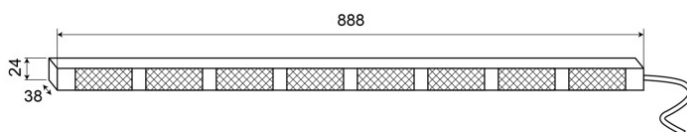

INDICADORES DE TRÁFICO LED

TRAFLED8#OB

Indicadores de tráfico LED | 8 módulos | 12-24V |
ámbar/azul

EAN: 5414184574984

Especificaciones

| | | | |
|------------------------|--------------------------|--------------------------------|--|
| A solicitar por | 1 | Montaje | Superficial |
| Color | Ámbar/azul | Número de LEDs | 8x3 |
| Color de LEDs | Ámbar y azul | Número de módulos | 8 |
| Color de lente | Transparente | Número de patrones de destello | 20 advertencia + 11 direccionales |
| Conexión | Extremo de cable abierto | Peso (kg) | 2,8 Kg |
| Dimensiones | 888 mm x 38 mm x 24 mm | Suministrado con | Soportes de montaje universales, cable, manual |
| EMC R10 | Sí | Temperatura de funcionamiento | -30°C / +65°C |
| Fuente de luz | LED | Vatio | 24,40 Watt |
| Grado IP | IP67 | Voltaje de funcionamiento | 12V - 24V |
| Longitud del cable (m) | 15 m | | |