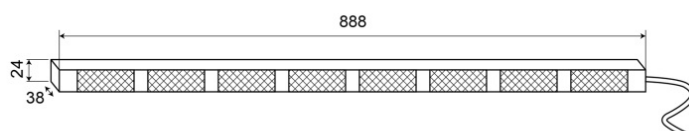

BARRAS DIRECCIONALES LED

TRAFLED8#OB

Barra direccional LED | 8 módulos | 12-24V | ámbar/azul

EAN: 5414184574984

Especificaciones

A solicitar por	1	Montaje	Superficial
Color	Ámbar/azul	Número de LEDs	8x3
Color de LEDs	Ámbar y azul	Número de módulos	8
Color de lente	Transparente	Número de patrones de destello	20 advertencia + 11 direccionales
Conexión	Extremo de cable abierto	Peso (kg)	2,8 Kg
Dimensiones	888 mm x 38 mm x 24 mm	Suministrado con	Soportes de montaje universales, cable, manual
EMC R10	Sí	Temperatura de funcionamiento	-30°C / +65°C
Fuente de luz	LED	Vatio	24,40 Watt
Grado IP	IP67	Voltaje de funcionamiento	12V - 24V
Longitud del cable (m)	15 m		