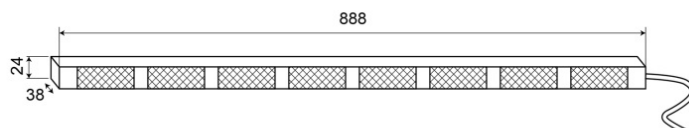

# BARRAS DIRECCIONALES LED

TRAFLED8#OB

Barra direccional LED | 8 módulos | 12-24V | ámbar/azul

EAN: 5414184574984

## Especificaciones

A solicitar por	1	Montaje	Superficial
Color	Ámbar/azul	Número de LEDs	8x3
Color de LEDs	Ámbar y azul	Número de módulos	8
Color de lente	Transparente	Número de patrones de destello	20 advertencia + 11 direccionales
Conexión	Extremo de cable abierto	Peso (kg)	2,8 Kg
Dimensiones	888 mm x 38 mm x 24 mm	Suministrado con	Soportes de montaje universales, cable, manual
EMC R10	Sí	Temperatura de funcionamiento	-30°C / +65°C
Fuente de luz	LED	Vatio	24,40 Watt
Grado IP	IP67	Voltaje de funcionamiento	12V - 24V
Longitud del cable (m)	15 m		