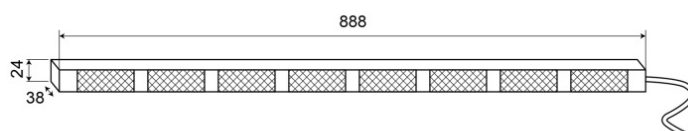

BARRAS DIRECCIONALES LED

TRAFLED8#OB

Barra direccional LED | 8 módulos | 12-24V | ámbar/azul

EAN: 5414184574984

Especificaciones

A solicitar por	1	Montaje	Superficial
Color	Ámbar/azul	Número de LEDs	8x3
Color de LEDs	Ámbar y azul	Número de módulos	8
Color de lente	Transparente	Número de patrones de destello	20 advertencia + 11 direccionales
Conexión	Extremo de cable abierto	Peso (kg)	2,8 Kg
Dimensiones	888 mm x 38 mm x 24 mm	Suministrado con	Soportes de montaje universales, cable, manual
EMC R10	Sí	Temperatura de funcionamiento	-30°C / +65°C
Fuente de luz	LED	Vatio	24,40 Watt
Grado IP	IP67	Voltaje de funcionamiento	12V - 24V
Longitud del cable (m)	15 m		