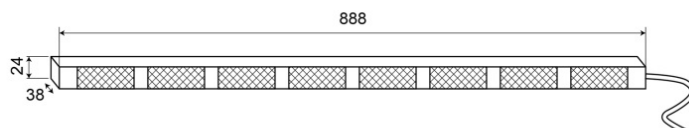

BARRAS DIRECCIONALES LED

TRAFLED8-O

Barra direccional LED | 8 módulos | 12-24V | ámbar

EAN: 5414184002418

Especificaciones

A solicitar por	1	Montaje	Superficial
Color	Ámbar	Número de LEDs	8x3
Color de lente	Transparente	Número de módulos	8
Conexión	Extremo de cable abierto	Número de patrones de destello	20 advertencia + 11 direccionales
Dimensiones	888 mm x 38 mm x 24 mm	Peso (kg)	2,800 Kg
EMC	EMC R10	Suministrado con	Control, soportes de montaje universales, cable, manual
EMC R10	Sí	Temperatura de funcionamiento	-30°C / +65°C
Fuente de luz	LED	Vatio	24,40 Watt
Grado IP	IP67	Voltaje de funcionamiento	12V - 24V
Longitud del cable (m)	15 m		