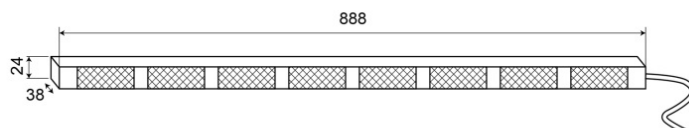

# INDICADORES DE TRÁFICO LED

TRAFLED8-O

Indicadores de tráfico LED | 8 módulos | 12-24V | ámbar

EAN: 5414184002418

## Especificaciones

A solicitar por	1
Color	Ámbar
Color de lente	Transparente
Conexión	Extremo de cable abierto
Dimensiones	888 mm x 38 mm x 24 mm
EMC	EMC R10
EMC R10	Sí
Fuente de luz	LED
Grado IP	IP67
Longitud del cable (m)	15 m

Montaje	Superficial
Número de LEDs	8x3
Número de módulos	8
Número de patrones de destello	20 advertencia + 11 direccionales
Peso (kg)	2,800 Kg
Suministrado con	Control, soportes de montaje universales, cable, manual
Temperatura de funcionamiento	-30°C / +65°C
Vatio	24,40 Watt
Voltaje de funcionamiento	12V - 24V