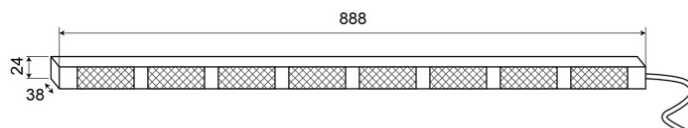

BARRAS DIRECCIONALES LED

TRAFLED8-OB

Barra direccional LED | 8 módulos | 12-24V | ámbar/azul

EAN: 5414184002401

Especificaciones

A solicitar por	1	Longitud del cable (m)	15 m
Características	Con luces de final azules	Montaje	Superficial
Color	Ámbar/azul	Número de LEDs	8x3
Color de lente	Transparente	Número de módulos	8
Con consejos de advertencia	Azul	Número de patrones de destello	20 advertencia + 11 direccionales
Conexión	Extremo de cable abierto	Peso (kg)	2,800 Kg
Dimensiones	888 mm x 38 mm x 24 mm	Suministrado con	Control, soportes de montaje universales, cable, manual
EMC R10	Sí	Temperatura de funcionamiento	-30°C / +65°C
Fuente de luz	LED	Vatio	24,40 Watt
Grado IP	IP67	Voltaje de funcionamiento	12V - 24V