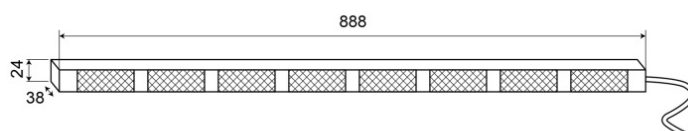

BARRAS DIRECCIONALES LED

TRAFLED8-OB

Barra direccional LED | 8 módulos | 12-24V | ámbar/azul

EAN: 5414184002401

Especificaciones

A solicitar por	1	Longitud del cable (m)	15 m
Características	Con luces de final azules	Montaje	Superficial
Color	Ámbar/azul	Número de LEDs	8x3
Color de lente	Transparente	Número de módulos	8
Con consejos de advertencia	Azul	Número de patrones de destello	20 advertencia + 11 direccionales
Conexión	Extremo de cable abierto	Peso (kg)	2,800 Kg
Dimensiones	888 mm x 38 mm x 24 mm	Suministrado con	Control, soportes de montaje universales, cable, manual
EMC R10	Sí	Temperatura de funcionamiento	-30°C / +65°C
Fuente de luz	LED	Vatio	24,40 Watt
Grado IP	IP67	Voltaje de funcionamiento	12V - 24V