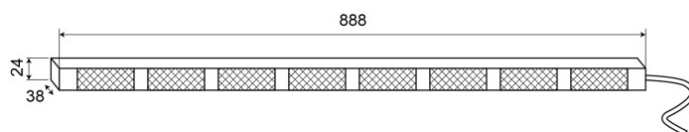

INDICADORES DE TRÁFICO LED

TRAFLED8-OB

Indicadores de tráfico LED | 8 módulos | 12-24V |
ámbar/azul

EAN: 5414184002401

Especificaciones

A solicitar por	1	Longitud del cable (m)	15 m
Características	Con luces de final azules	Montaje	Superficial
Color	Ámbar/azul	Número de LEDs	8x3
Color de lente	Transparente	Número de módulos	8
Con consejos de advertencia	Azul	Número de patrones de destello	20 advertencia + 11 direccionales
Conexión	Extremo de cable abierto	Peso (kg)	2,800 Kg
Dimensiones	888 mm x 38 mm x 24 mm	Suministrado con	Control, soportes de montaje universales, cable, manual
EMC R10	Sí	Temperatura de funcionamiento	-30°C / +65°C
Fuente de luz	LED	Vatio	24,40 Watt
Grado IP	IP67	Voltaje de funcionamiento	12V - 24V