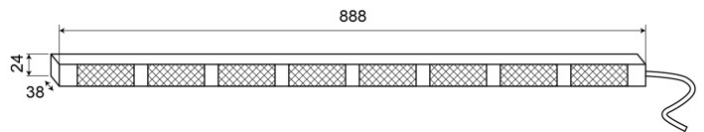

INDICADORES DE TRÁFICO LED

TRAFLED8-OC

Indicadores de tráfico LED | 8 módulos | 12-24V |
ámbar/blanco

EAN: 5414184002388

Especificaciones

A solicitar por	1	Montaje	Superficial
Características	Con luces de final blancas	Número de LEDs	8x3
Color	Ámbar/blanco	Número de módulos	8
Color de lente	Transparente	Número de patrones de destello	20 advertencia + 11 direccionales
Con consejos de advertencia	Blanco	Peso (kg)	2,800 Kg
Conexión	Extremo de cable abierto	Suministrado con	Control, soportes de montaje universales, cable, manual
Dimensiones	888 mm x 38 mm x 24 mm	Temperatura de funcionamiento	-30°C / +65°C
EMC	EMC R10	Vatio	24,40 Watt
EMC R10	Sí	Voltaje de funcionamiento	12V - 24V
Fuente de luz	LED		
Grado IP	IP67		
Longitud del cable (m)	15 m		