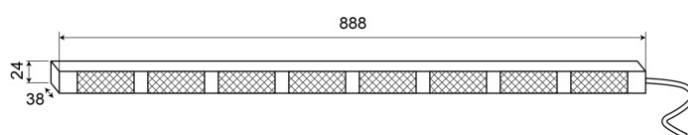

# BARRAS DIRECCIONALES LED

TRAFLED8-OC

Barra direccional LED | 8 módulos | 12-24V |  
ámbar/blanco

EAN: 5414184002388

## Especificaciones

A solicitar por	1	Montaje	Superficial
Características	Con luces de final blancas	Número de LEDs	8x3
Color	Ámbar/blanco	Número de módulos	8
Color de lente	Transparente	Número de patrones de destello	20 advertencia + 11 direccionales
Con consejos de advertencia	Blanco	Peso (kg)	2,800 Kg
Conexión	Extremo de cable abierto	Suministrado con	Control, soportes de montaje universales, cable, manual
Dimensiones	888 mm x 38 mm x 24 mm	Temperatura de funcionamiento	-30°C / +65°C
EMC	EMC R10	Vatio	24,40 Watt
EMC R10	Sí	Voltaje de funcionamiento	12V - 24V
Fuente de luz	LED		
Grado IP	IP67		
Longitud del cable (m)	15 m		