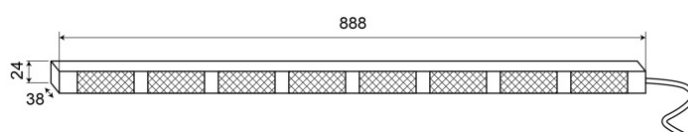

BARRAS DIRECCIONALES LED

TRAFLED8-OC

Barra direccional LED | 8 módulos | 12-24V |
ámbar/blanco

EAN: 5414184002388

Especificaciones

A solicitar por	1	Montaje	Superficial
Características	Con luces de final blancas	Número de LEDs	8x3
Color	Ámbar/blanco	Número de módulos	8
Color de lente	Transparente	Número de patrones de destello	20 advertencia + 11 direccionales
Con consejos de advertencia	Blanco	Peso (kg)	2,800 Kg
Conexión	Extremo de cable abierto	Suministrado con	Control, soportes de montaje universales, cable, manual
Dimensiones	888 mm x 38 mm x 24 mm	Temperatura de funcionamiento	-30°C / +65°C
EMC	EMC R10	Vatio	24,40 Watt
EMC R10	Sí	Voltaje de funcionamiento	12V - 24V
Fuente de luz	LED		
Grado IP	IP67		
Longitud del cable (m)	15 m		