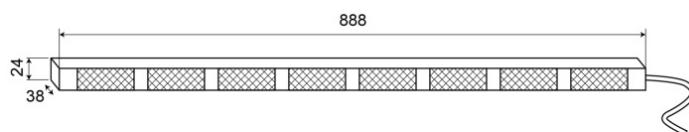

# BARRAS DIRECCIONALES LED

TRAFLED8-OCC

Barra direccional LED | 8 módulos | 12-24V |  
ámbar/blanco

EAN: 5414184002371

## Especificaciones

A solicitar por	1
Características	Con luces de final blancas dobles
Color	Ámbar/blanco
Color de lente	Transparente
Con consejos de advertencia	Blanco
Conexión	Extremo de cable abierto
Dimensiones	888 mm x 38 mm x 24 mm
EMC	EMC R10
EMC R10	Sí
Fuente de luz	LED
Grado IP	IP67
Longitud del cable (m)	15 m

Montaje	Superficial
Número de LEDs	8x3
Número de módulos	8
Número de patrones de destello	20 advertencia + 11 direccionales
Peso (kg)	2,800 Kg
Suministrado con	Control, soportes de montaje universales, cable, manual
Temperatura de funcionamiento	-30°C / +65°C
Vatio	24,40 Watt
Voltaje de funcionamiento	12V - 24V