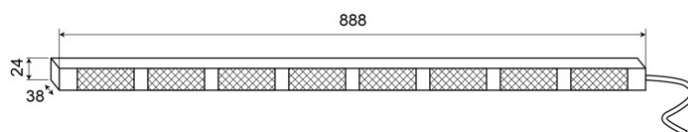

BARRAS DIRECCIONALES LED

TRAFLED8-OCC

Barra direccional LED | 8 módulos | 12-24V |
ámbar/blanco

EAN: 5414184002371

Especificaciones

A solicitar por	1
Características	Con luces de final blancas dobles
Color	Ámbar/blanco
Color de lente	Transparente
Con consejos de advertencia	Blanco
Conexión	Extremo de cable abierto
Dimensiones	888 mm x 38 mm x 24 mm
EMC	EMC R10
EMC R10	Sí
Fuente de luz	LED
Grado IP	IP67
Longitud del cable (m)	15 m

Montaje	Superficial
Número de LEDs	8x3
Número de módulos	8
Número de patrones de destello	20 advertencia + 11 direccionales
Peso (kg)	2,800 Kg
Suministrado con	Control, soportes de montaje universales, cable, manual
Temperatura de funcionamiento	-30°C / +65°C
Vatio	24,40 Watt
Voltaje de funcionamiento	12V - 24V