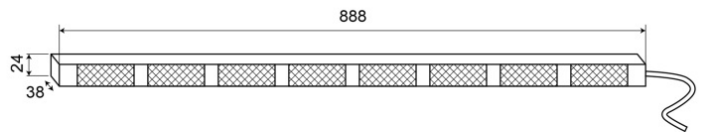

INDICADORES DE TRÁFICO LED

TRAFLED8-OCC

Indicadores de tráfico LED | 8 módulos | 12-24V |
ámbar/blanco

EAN: 5414184002371

Specifications

A solicitar por	1	Montaje	Superficial
Características	Con luces de final blancas dobles	Número de LEDs	8x3
Color	Ámbar/blanco	Número de módulos	8
Color de lente	Transparente	Número de patrones de destello	20 advertencia + 11 direccionales
Con consejos de advertencia	Blanco	Peso (kg)	2,800 Kg
Conexión	Extremo de cable abierto	Suministrado con	Control, soportes de montaje universales, cable, manual
Dimensiones	888 mm x 38 mm x 24 mm	Temperatura de funcionamiento	-30°C / +65°C
EMC	EMC R10	Vatio	24,40 Watt
EMC R10	Sí	Voltaje de funcionamiento	12V - 24V
Fuente de luz	LED		
Grado IP	IP67		
Longitud del cable (m)	15 m		