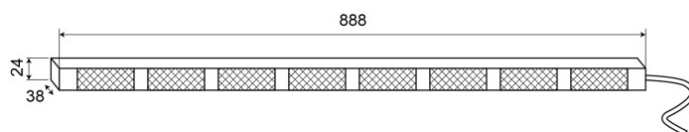

BARRAS DIRECCIONALES LED

TRAFLED8-OCC

Barra direccional LED | 8 módulos | 12-24V |
ámbar/blanco

EAN: 5414184002371

Especificaciones

A solicitar por	1
Características	Con luces de final blancas dobles
Color	Ámbar/blanco
Color de lente	Transparente
Con consejos de advertencia	Blanco
Conexión	Extremo de cable abierto
Dimensiones	888 mm x 38 mm x 24 mm
EMC	EMC R10
EMC R10	Sí
Fuente de luz	LED
Grado IP	IP67
Longitud del cable (m)	15 m

Montaje	Superficial
Número de LEDs	8x3
Número de módulos	8
Número de patrones de destello	20 advertencia + 11 direccionales
Peso (kg)	2,800 Kg
Suministrado con	Control, soportes de montaje universales, cable, manual
Temperatura de funcionamiento	-30°C / +65°C
Vatio	24,40 Watt
Voltaje de funcionamiento	12V - 24V