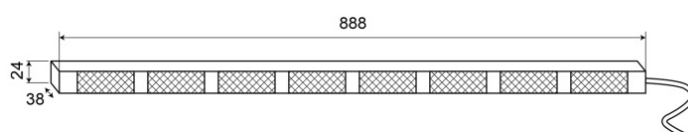

BARRAS DIRECCIONALES LED

TRAFLED8-00

Barra direccional LED | 8 módulos | 12-24V |
ámbar/ámbar

EAN: 5414184002364

Especificaciones

A solicitar por	1	Longitud del cable (m)	15 m
Características	Con luces de final naranjas	Montaje	Superficial
Color	Ámbar/ámbar	Número de LEDs	8x3
Color de lente	Transparente	Número de módulos	8
Conexión	Extremo de cable abierto	Número de patrones de destello	20 advertencia + 11 direccionales
Dimensiones	888 mm x 38 mm x 24 mm	Peso (kg)	2,800 Kg
EMC	EMC R10	Suministrado con	Control, soportes de montaje universales, cable, manual
EMC R10	Sí	Temperatura de funcionamiento	-30°C / +65°C
Fuente de luz	LED	Vatio	24,40 Watt
Grado IP	IP67	Voltaje de funcionamiento	12V - 24V