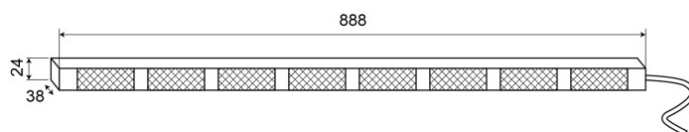

INDICADORES DE TRÁFICO LED

TRAFLED8-00

Indicadores de tráfico LED | 8 módulos | 12-24V |
ámbar/ámbar

EAN: 5414184002364

Especificaciones

A solicitar por	1	Longitud del cable (m)	15 m
Características	Con luces de final naranjas	Montaje	Superficial
Color	Ámbar/ámbar	Número de LEDs	8x3
Color de lente	Transparente	Número de módulos	8
Conexión	Extremo de cable abierto	Número de patrones de destello	20 advertencia + 11 direccionales
Dimensiones	888 mm x 38 mm x 24 mm	Peso (kg)	2,800 Kg
EMC	EMC R10	Suministrado con	Control, soportes de montaje universales, cable, manual
EMC R10	Sí	Temperatura de funcionamiento	-30°C / +65°C
Fuente de luz	LED	Vatio	24,40 Watt
Grado IP	IP67	Voltaje de funcionamiento	12V - 24V