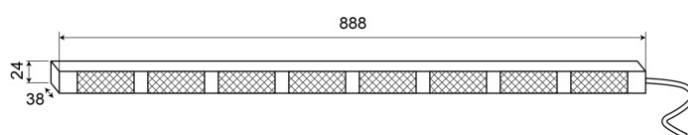

# BARRAS DIRECCIONALES LED

TRAFLED8-00

Barra direccional LED | 8 módulos | 12-24V |  
ámbar/ámbar

EAN: 5414184002364

## Especificaciones

A solicitar por	1	Longitud del cable (m)	15 m
Características	Con luces de final naranjas	Montaje	Superficial
Color	Ámbar/ámbar	Número de LEDs	8x3
Color de lente	Transparente	Número de módulos	8
Conexión	Extremo de cable abierto	Número de patrones de destello	20 advertencia + 11 direccionales
Dimensiones	888 mm x 38 mm x 24 mm	Peso (kg)	2,800 Kg
EMC	EMC R10	Suministrado con	Control, soportes de montaje universales, cable, manual
EMC R10	Sí	Temperatura de funcionamiento	-30°C / +65°C
Fuente de luz	LED	Vatio	24,40 Watt
Grado IP	IP67	Voltaje de funcionamiento	12V - 24V