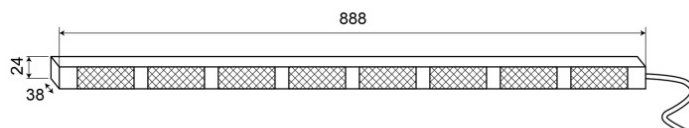

# BARRAS DIRECCIONALES LED

TRAFLED8-OR

Barra direccional LED | 8 módulos | 12-24V | ámbar/rojo

EAN: 5414184002340

## Especificaciones

A solicitar por	1	Montaje	Superficial
Características	Con luces de final rojas	Número de LEDs	8x3
Color	Ámbar/rojo	Número de módulos	8
Color de lente	Transparente	Número de patrones de destello	20 advertencia + 11 direccionales
Con consejos de advertencia	Rojo	Peso (kg)	2,800 Kg
Conexión	Extremo de cable abierto	Suministrado con	Control, soportes de montaje universales, cable, manual
Dimensiones	888 mm x 38 mm x 24 mm	Temperatura de funcionamiento	-30°C / +65°C
EMC	EMC R10	Vatio	24,40 Watt
EMC R10	Sí	Voltaje de funcionamiento	12V - 24V
Fuente de luz	LED		
Grado IP	IP67		
Longitud del cable (m)	15 m		