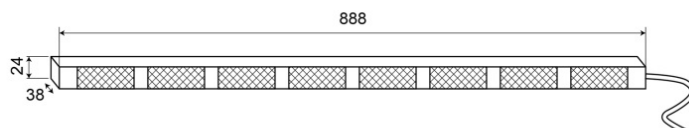

# BARRAS DIRECCIONALES LED

TRAFLED8-OR

Barra direccional LED | 8 módulos | 12-24V | ámbar/rojo

EAN: 5414184002340

## Especificaciones

A solicitar por	1
Características	Con luces de final rojas
Color	Ámbar/rojo
Color de lente	Transparente
Con consejos de advertencia	Rojo
Conexión	Extremo de cable abierto
Dimensiones	888 mm x 38 mm x 24 mm
EMC	EMC R10
EMC R10	Sí
Fuente de luz	LED
Grado IP	IP67
Longitud del cable (m)	15 m

Montaje	Superficial
Número de LEDs	8x3
Número de módulos	8
Número de patrones de destello	20 advertencia + 11 direccionales
Peso (kg)	2,800 Kg
Suministrado con	Control, soportes de montaje universales, cable, manual
Temperatura de funcionamiento	-30°C / +65°C
Vatio	24,40 Watt
Voltaje de funcionamiento	12V - 24V