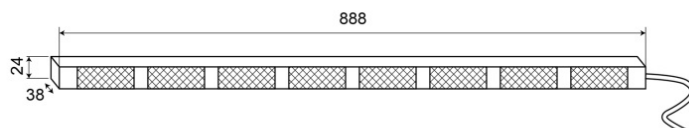

BARRAS DIRECCIONALES LED

TRAFLED8-ORR

Barra direccional LED | 8 módulos | 12-24V | ámbar/rojo

EAN: 5414184002333

Especificaciones

A solicitar por	1	Montaje	Superficial
Características	Con luces de final rojas dobles	Número de LEDs	8x3
Color	Ámbar/rojo	Número de módulos	8
Color de lente	Transparente	Número de patrones de destello	20 advertencia + 11 direccionales
Con consejos de advertencia	Rojo	Peso (kg)	2,800 Kg
Conexión	Extremo de cable abierto	Suministrado con	Control, soportes de montaje universales, cable, manual
Dimensiones	888 mm x 38 mm x 24 mm	Temperatura de funcionamiento	-30°C / +65°C
EMC	EMC R10	Vatio	24,40 Watt
EMC R10	Sí	Voltaje de funcionamiento	12V - 24V
Fuente de luz	LED		
Grado IP	IP67		
Longitud del cable (m)	15 m		