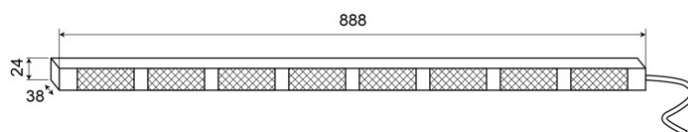

# INDICADORES DE TRÁFICO LED

TRAFLED8-ORR

Indicadores de tráfico LED | 8 módulos | 12-24V |  
ámbar/rojo

EAN: 5414184002333

## Especificaciones

A solicitar por	1	Montaje	Superficial
Características	Con luces de final rojas dobles	Número de LEDs	8x3
Color	Ámbar/rojo	Número de módulos	8
Color de lente	Transparente	Número de patrones de destello	20 advertencia + 11 direccionales
Con consejos de advertencia	Rojo	Peso (kg)	2,800 Kg
Conexión	Extremo de cable abierto	Suministrado con	Control, soportes de montaje universales, cable, manual
Dimensiones	888 mm x 38 mm x 24 mm	Temperatura de funcionamiento	-30°C / +65°C
EMC	EMC R10	Vatio	24,40 Watt
EMC R10	Sí	Voltaje de funcionamiento	12V - 24V
Fuente de luz	LED		
Grado IP	IP67		
Longitud del cable (m)	15 m		