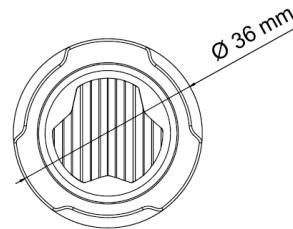

INTERMITENTES LED

TRIPLELED-BL

Intermitente redondo LED | 3 LED | 12-24V | azul

EAN: 5414184690394

Especificaciones

A solicitar por	1	Longitud del cable (m)	0,20 m
Color	Azul	Montaje	Empotrado
Color de lente	Transparente	Número de LEDs	3
Conexión	Extremo de cable abierto	Número de patrones de destello	16
Diámetro mm	36 mm	Peso (kg)	0,055 Kg
ECE R65 Clase 1	Sí	Sincronizable	Sí
EMC R10	Sí	Suministrado con	Tornillos de montaje, junta, manual
Forma	Redondo	Temperatura de funcionamiento	-30°C / +65°C
Fuente de luz	LED	Voltaje de funcionamiento	12V - 24V
Grado IP	IPX7		