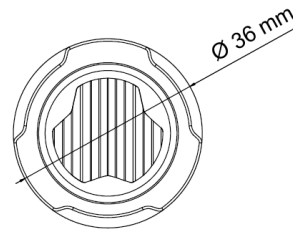

INTERMITENTES LED

TRIPLED-BL

Intermitente redondo LED | 3 LED | 12-24V | azul

EAN: 5414184690394

Especificaciones

A solicitar por	1	Longitud del cable (m)	0,20 m
Color	Azul	Montaje	Empotrado
Color de lente	Transparente	Número de LEDs	3
Conexión	Extremo de cable abierto	Número de patrones de destello	16
Diámetro mm	36 mm	Peso (kg)	0,055 Kg
ECE R65 Clase 1	Sí	Serie	TRIPLED
EMC R10	Sí	Sincronizable	Sí
Forma	Redondo	Suministrado con	Tornillos de montaje, junta, manual
Fuente de luz	LED	Temperatura de funcionamiento	-30°C / +65°C
Grado IP	IPX7	Voltaje de funcionamiento	12V - 24V