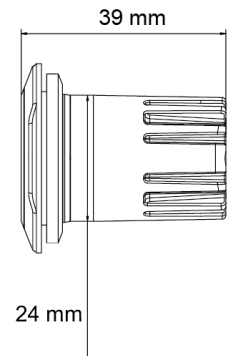

INTERMITENTES LED

TRIPLELED-BL

Intermitente redondo LED | 3 LED | 12-24V | azul

EAN: 5414184690394

Especificaciones

A solicitar por	1	Longitud del cable (m)	0,20 m
Color	Azul	Montaje	Empotrado
Color de lente	Transparente	Número de LEDs	3
Conexión	Extremo de cable abierto	Número de patrones de destello	16
Diámetro mm	36 mm	Peso (kg)	0,055 Kg
ECE R65 Clase 1	Sí	Sincronizable	Sí
EMC R10	Sí	Suministrado con	Tornillos de montaje, junta, manual
Forma	Redondo	Temperatura de funcionamiento	-30°C / +65°C
Fuente de luz	LED	Voltaje de funcionamiento	12V - 24V
Grado IP	IPX7		