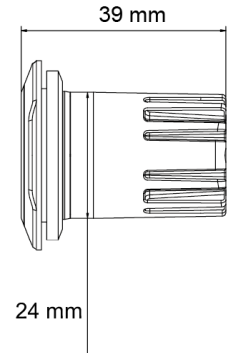

INTERMITENTES LED

TRIPLED-BL

Intermitente redondo LED | 3 LED | 12-24V | azul

EAN: 5414184690394

Especificaciones

A solicitar por	1	Longitud del cable (m)	0,20 m
Color	Azul	Montaje	Empotrado
Color de lente	Transparente	Número de LEDs	3
Conexión	Extremo de cable abierto	Número de patrones de destello	16
Diámetro mm	36 mm	Peso (kg)	0,055 Kg
ECE R65 Clase 1	Sí	Serie	TRIPLED
EMC R10	Sí	Sincronizable	Sí
Forma	Redondo	Suministrado con	Tornillos de montaje, junta, manual
Fuente de luz	LED	Temperatura de funcionamiento	-30°C / +65°C
Grado IP	IPX7	Voltaje de funcionamiento	12V - 24V