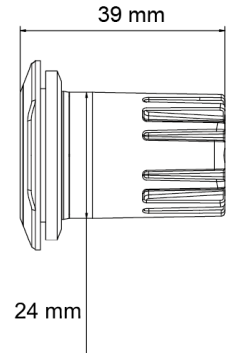

INTERMITENTES LED

TRIPLELED-BL

Intermitente redondo LED | 3 LED | 12-24V | azul

EAN: 5414184690394

Especificaciones

A solicitar por	1	Longitud del cable (m)	0,20 m
Color	Azul	Montaje	Empotrado
Color de lente	Transparente	Número de LEDs	3
Conexión	Extremo de cable abierto	Número de patrones de destello	16
Diámetro mm	36 mm	Peso (kg)	0,055 Kg
ECE R65 Clase 1	Sí	Sincronizable	Sí
EMC R10	Sí	Suministrado con	Tornillos de montaje, junta, manual
Forma	Redondo	Temperatura de funcionamiento	-30°C / +65°C
Fuente de luz	LED	Voltaje de funcionamiento	12V - 24V
Grado IP	IPX7		