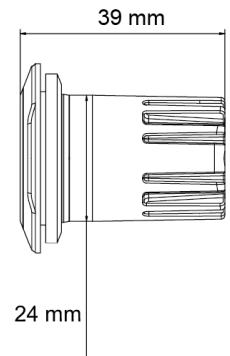

INTERMITENTES LED

TRIPLED-RO

Intermitente redondo LED | 3 LED | 12-24V | rojo

EAN: 5414184690417

Especificaciones

A solicitar por	1	Montaje	Empotrado
Color	Rojo	Número de LEDs	3
Color de lente	Transparente	Número de patrones de destello	16
Conexión	Extremo de cable abierto	Peso (kg)	0,054 Kg
Diámetro mm	36 mm	Serie	TRIPLED
ECE R65 Clase 1	Sí	Sincronizable	Sí
EMC	EMC R10	Suministrado con	Tornillos de montaje, junta, manual
EMC R10	Sí	Temperatura de funcionamiento	-30°C / +65°C
Forma	Redondo	Voltaje de funcionamiento	12V - 24V
Fuente de luz	LED		
Grado IP	IPX7		
Longitud del cable (m)	0,20 m		