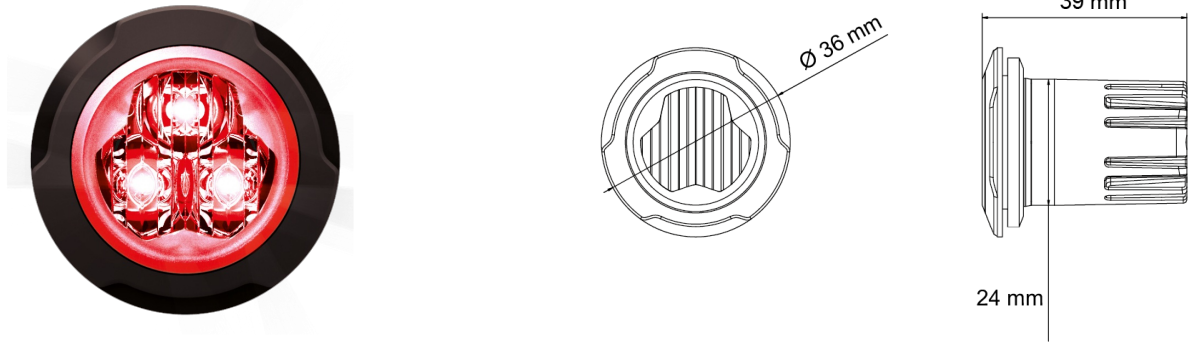

# INTERMITENTES LED

TRIPLED-RO

Intermitente redondo LED | 3 LED | 12-24V | rojo

EAN: 5414184690417

## Especificaciones

A solicitar por	1	Grado IP	IPX7
Color	Rojo	Longitud del cable (m)	0,20 m
Color de lente	Transparente	Montaje	Empotrado
Conexión	Extremo de cable abierto	Número de LEDs	3
Diámetro mm	36 mm	Número de patrones de destello	16
ECE R65 Clase 1	Sí	Peso (kg)	0,054 Kg
EMC	EMC R10	Sincronizable	Sí
EMC R10	Sí	Suministrado con	Tornillos de montaje, junta, manual
Forma	Redondo	Temperatura de funcionamiento	-30°C / +65°C
Fuente de luz	LED	Voltaje de funcionamiento	12V - 24V