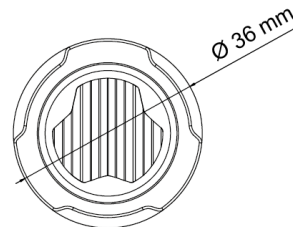

INTERMITENTES LED

TRIPLED-RO

Intermitente redondo LED | 3 LED | 12-24V | rojo

EAN: 5414184690417

Especificaciones

A solicitar por	1	Montaje	Empotrado
Color	Rojo	Número de LEDs	3
Color de lente	Transparente	Número de patrones de destello	16
Conexión	Extremo de cable abierto	Peso (kg)	0,054 Kg
Diámetro mm	36 mm	Serie	TRIPLED
ECE R65 Clase 1	Sí	Sincronizable	Sí
EMC	EMC R10	Suministrado con	Tornillos de montaje, junta, manual
EMC R10	Sí	Temperatura de funcionamiento	-30°C / +65°C
Forma	Redondo	Voltaje de funcionamiento	12V - 24V
Fuente de luz	LED		
Grado IP	IPX7		
Longitud del cable (m)	0,20 m		