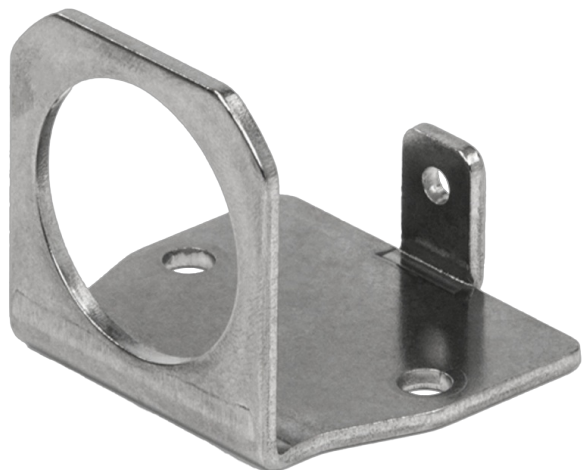

TRIPLED-SUP

Soporte de montaje | Intermitente LED triple clase 1

EAN: 5414184690516

Especificaciones

A solicitar por	1	Peso (kg)	0,036 Kg
Específicamente adecuado para	Tripled clase 1		
Material	Aluminio		
Montaje	Superficial		