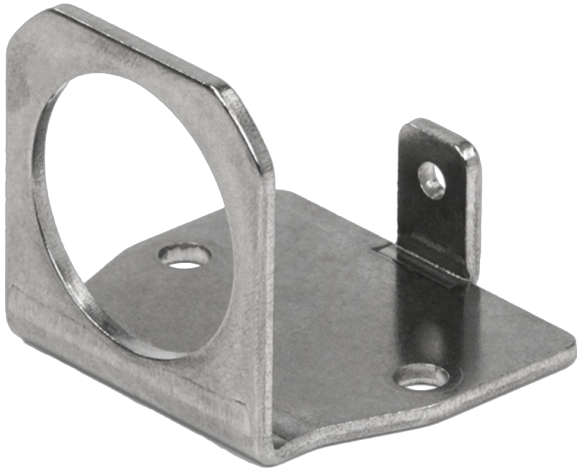

TRIPLED-SUP

Soporte de montaje | Intermitente LED triple clase 1

EAN: 5414184690516

Especificaciones

A solicitar por	1	Peso (kg)	0,036 Kg
Específicamente adecuado para	Tripled clase 1		
Material	Aluminio		
Montaje	Superficial		