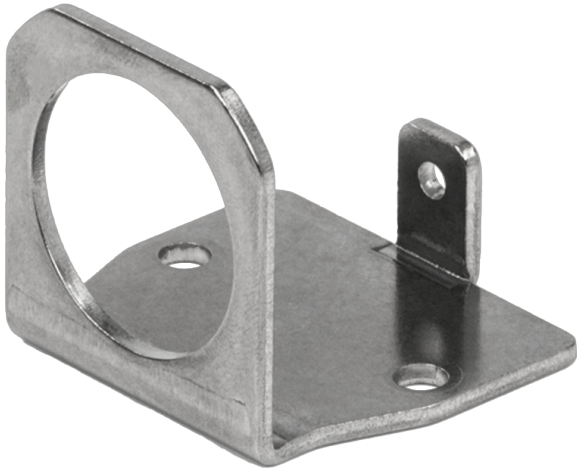

TRIPLED-SUP

Soporte de montaje | Intermitente LED triple clase 1

EAN: 5414184690516

## Especificaciones

A solicitar por	1	Peso (kg)	0,036 Kg
Específicamente adecuado para	Tripled clase 1		
Material	Aluminio		
Montaje	Superficial		