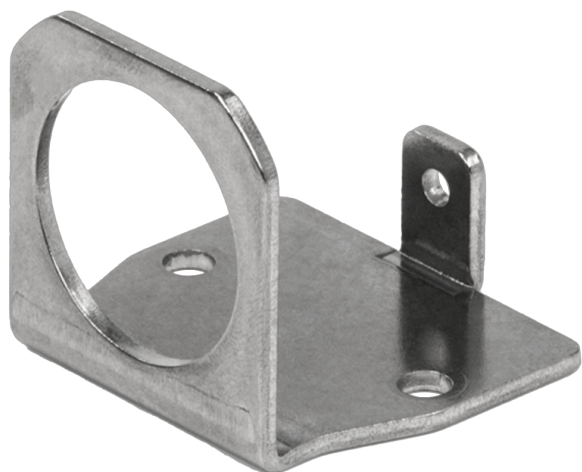

TRIPLED-SUP

Soporte de montaje | Intermitente LED triple clase 1

EAN: 5414184690516

Especificaciones

A solicitar por	1	Peso (kg)	0,036 Kg
Específicamente adecuado para	Tripled clase 1		
Material	Aluminio		
Montaje	Superficial		