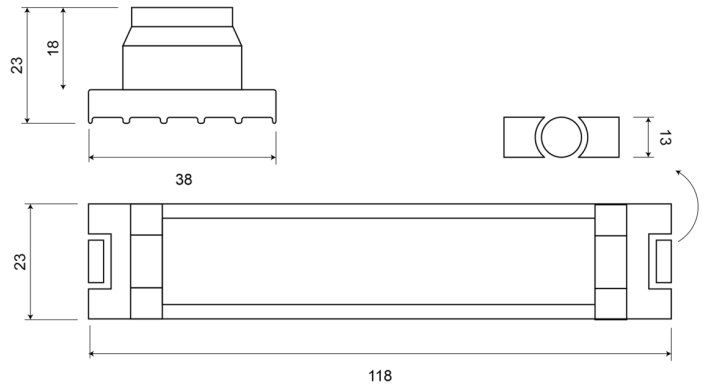

## Especificaciones

Color	Rojo	Longitud del cable (m)	3 m
Color de lente	Transparente	Longitud mm	23 mm
Conexión	Extremo de cable abierto	Montaje	Empotrado
Dimensiones	Ø = 38 mm	Número de LEDs	6
Diámetro mm	38 mm	Número de patrones de destello	33
ECE R65	No	Peso (kg)	0,560 Kg
EMC	EMC	Sincronizable	Sí
Forma	Redondo	Suministrado con	Tornillos de montaje, junta, manual
Fuente de luz	LED	Temperatura de funcionamiento	-40°C / +65°C
Impermeable	Sí	Voltaje de funcionamiento	12V - 24V