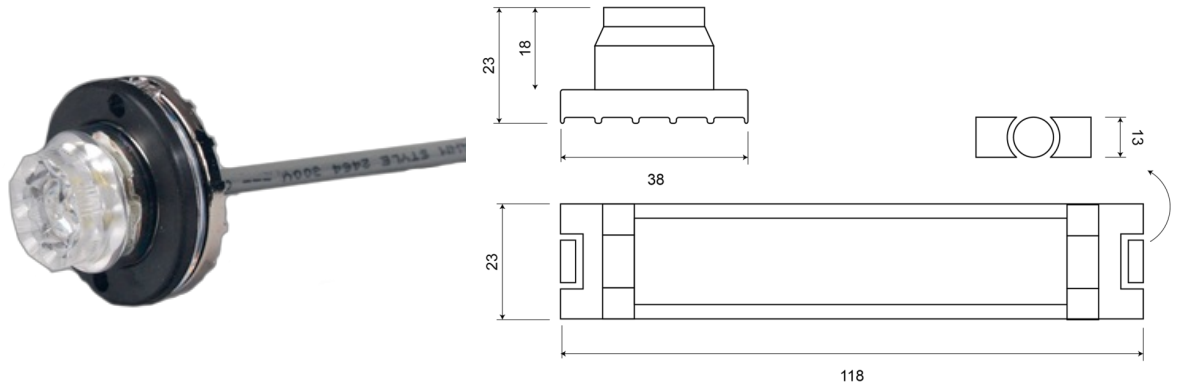

INTERMITENTES LED

UNDERLED-RO

Intermitente redondo LED | 6 LED | 12-24V | rojo

EAN: 5414184017719

Especificaciones

Color	Rojo	Longitud del cable (m)	3 m
Color de lente	Transparente	Longitud mm	23 mm
Conexión	Extremo de cable abierto	Montaje	Empotrado
Dimensiones	Ø = 38 mm	Número de LEDs	6
Diámetro mm	38 mm	Número de patrones de destello	33
ECE R65	No	Peso (kg)	0,560 Kg
EMC	EMC	Sincronizable	Sí
Forma	Redondo	Suministrado con	Tornillos de montaje, junta, manual
Fuente de luz	LED	Temperatura de funcionamiento	-40°C / +65°C
Impermeable	Sí	Voltaje de funcionamiento	12V - 24V