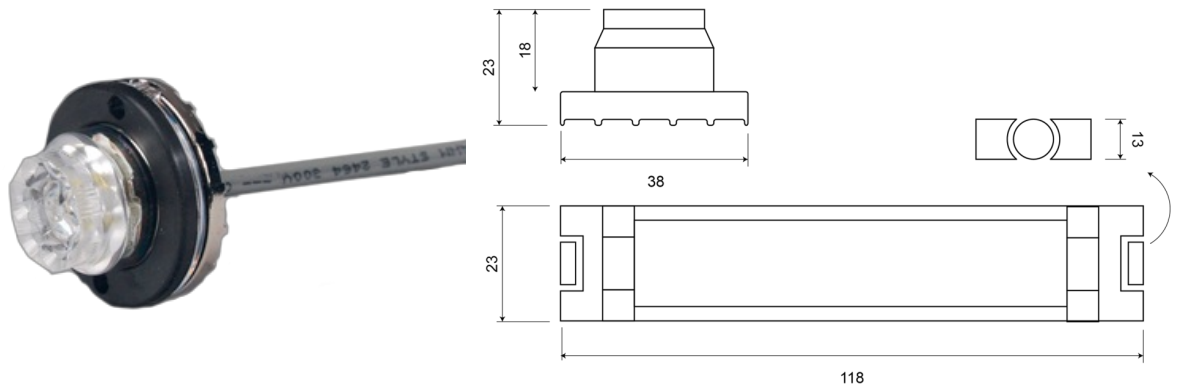

# INTERMITENTES LED

UNDERLED-RO

Intermitente redondo LED | 6 LED | 12-24V | rojo

EAN: 5414184017719

## Especificaciones

Color	Rojo	Longitud del cable (m)	3 m
Color de lente	Transparente	Longitud mm	23 mm
Conexión	Extremo de cable abierto	Montaje	Empotrado
Dimensiones	Ø = 38 mm	Número de LEDs	6
Diámetro mm	38 mm	Número de patrones de destello	33
ECE R65	No	Peso (kg)	0,560 Kg
EMC	EMC	Sincronizable	Sí
Forma	Redondo	Suministrado con	Tornillos de montaje, junta, manual
Fuente de luz	LED	Temperatura de funcionamiento	-40°C / +65°C
Impermeable	Sí	Voltaje de funcionamiento	12V - 24V