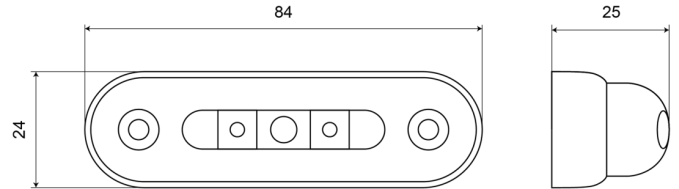

# LUCES DE POSICIÓN

W61-DV-CR

Luz de posición LED | 3 LED | 12-24V | blanco

EAN: 5414184004221

## Especificaciones

A solicitar por	1	Fuente de luz	LED
Certificación	ECE R7	Funciones	Luz de marcado delantera
Color	Blanco	Grado IP	IP66+IP68
Color de lente	Transparente	Lado de montaje	Parte delantera
Conexión	Extremo de cable abierto	Montaje	Superficial
Dimensiones	84 x 24 x 25 mm	Número de LEDs	3
EMC	EMC R10	Peso (kg)	0,034 Kg
EMC R10	Sí	Temperatura de funcionamiento	-30°C / +65°C
Embalaje	Empaque POS	Voltaje de funcionamiento	12V - 24V