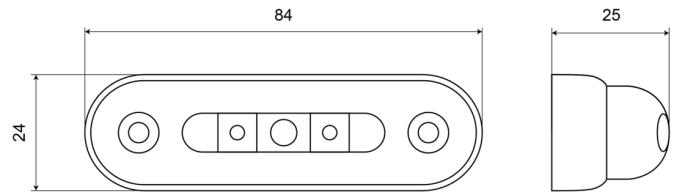

# LUCES DE POSICIÓN

W61-DV-OR

Luz de posición LED | 3 LED | 12-24V | ámbar

EAN: 5414184004115

## Especificaciones

|                 |                          |                               |                 |
|-----------------|--------------------------|-------------------------------|-----------------|
| A solicitar por | 1                        | Fuente de luz                 | LED             |
| Certificación   | ECE R91                  | Funciones                     | Marcado lateral |
| Color           | Ámbar                    | Grado IP                      | IP66+IP68       |
| Color de lente  | Transparente             | Lado de montaje               | Lateral         |
| Conexión        | Extremo de cable abierto | Montaje                       | Superficial     |
| Dimensiones     | 84 x 24 x 25 mm          | Número de LEDs                | 3               |
| EMC             | EMC R10                  | Peso (kg)                     | 0,034 Kg        |
| EMC R10         | Sí                       | Temperatura de funcionamiento | -30°C / +65°C   |
| Embalaje        | Empaque POS              | Voltaje de funcionamiento     | 12V - 24V       |