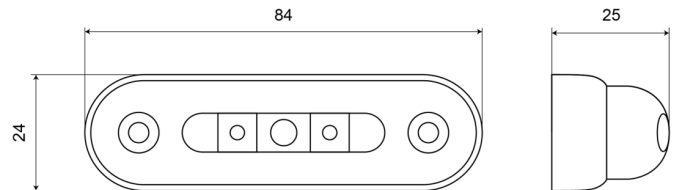

LUCES DE POSICIÓN

W61-DV-OR

Luz de posición LED | 3 LED | 12-24V | ámbar

EAN: 5414184004115

Especificaciones

A solicitar por	1	Fuente de luz	LED
Certificación	ECE R91	Funciones	Marcado lateral
Color	Ámbar	Grado IP	IP66+IP68
Color de lente	Transparente	Lado de montaje	Lateral
Conexión	Extremo de cable abierto	Montaje	Superficial
Dimensiones	84 x 24 x 25 mm	Número de LEDs	3
EMC	EMC R10	Peso (kg)	0,034 Kg
EMC R10	Sí	Temperatura de funcionamiento	-30°C / +65°C
Embalaje	Empaque POS	Voltaje de funcionamiento	12V - 24V