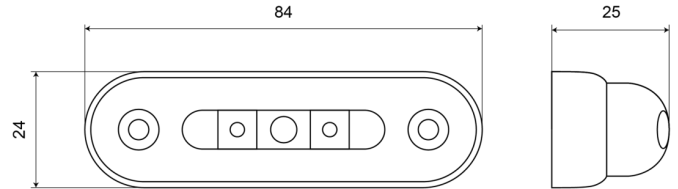

LUCES DE POSICIÓN

W61-DV-OR

Luz de posición LED | 3 LED | 12-24V | ámbar

EAN: 5414184004115

Especificaciones

A solicitar por	1	Fuente de luz	LED
Certificación	ECE R91	Funciones	Marcado lateral
Color	Ámbar	Grado IP	IP66+IP68
Color de lente	Transparente	Lado de montaje	Lateral
Conexión	Extremo de cable abierto	Montaje	Superficial
Dimensiones	84 x 24 x 25 mm	Número de LEDs	3
EMC	EMC R10	Peso (kg)	0,034 Kg
EMC R10	Sí	Temperatura de funcionamiento	-30°C / +65°C
Embalaje	Empaque POS	Voltaje de funcionamiento	12V - 24V