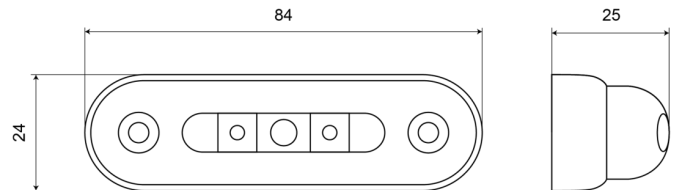

# LUCES DE POSICIÓN

W61-DV-OR

Luz de posición LED | 3 LED | 12-24V | ámbar

EAN: 5414184004115

## Especificaciones

A solicitar por	1	Fuente de luz	LED
Certificación	ECE R91	Funciones	Marcado lateral
Color	Ámbar	Grado IP	IP66+IP68
Color de lente	Transparente	Lado de montaje	Lateral
Conexión	Extremo de cable abierto	Montaje	Superficial
Dimensiones	84 x 24 x 25 mm	Número de LEDs	3
EMC	EMC R10	Peso (kg)	0,034 Kg
EMC R10	Sí	Temperatura de funcionamiento	-30°C / +65°C
Embalaje	Empaque POS	Voltaje de funcionamiento	12V - 24V