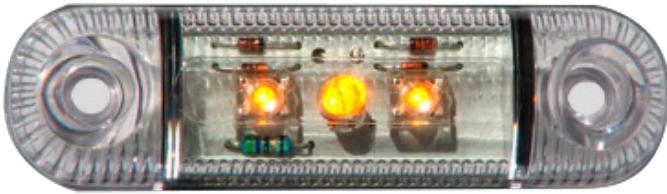

# LUCES DE POSICIÓN

W61-DV-OR

Luz de posición LED | 3 LED | 12-24V | ámbar

EAN: 5414184004115

## Especificaciones

|                 |                          |                               |                 |
|-----------------|--------------------------|-------------------------------|-----------------|
| A solicitar por | 1                        | Fuente de luz                 | LED             |
| Certificación   | ECE R91                  | Funciones                     | Marcado lateral |
| Color           | Ámbar                    | Grado IP                      | IP66+IP68       |
| Color de lente  | Transparente             | Lado de montaje               | Lateral         |
| Conexión        | Extremo de cable abierto | Montaje                       | Superficial     |
| Dimensiones     | 84 x 24 x 25 mm          | Número de LEDs                | 3               |
| EMC             | EMC R10                  | Peso (kg)                     | 0,034 Kg        |
| EMC R10         | Sí                       | Temperatura de funcionamiento | -30°C / +65°C   |
| Embalaje        | Empaque POS              | Voltaje de funcionamiento     | 12V - 24V       |