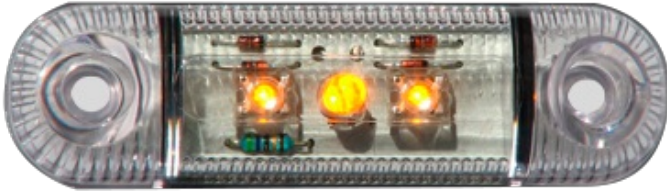

LUCES DE POSICIÓN

W61-DV-OR

Luz de posición LED | 3 LED | 12-24V | ámbar

EAN: 5414184004115

Especificaciones

A solicitar por	1	Fuente de luz	LED
Certificación	ECE R91	Funciones	Marcado lateral
Color	Ámbar	Grado IP	IP66+IP68
Color de lente	Transparente	Lado de montaje	Lateral
Conexión	Extremo de cable abierto	Montaje	Superficial
Dimensiones	84 x 24 x 25 mm	Número de LEDs	3
EMC	EMC R10	Peso (kg)	0,034 Kg
EMC R10	Sí	Temperatura de funcionamiento	-30°C / +65°C
Embalaje	Empaque POS	Voltaje de funcionamiento	12V - 24V