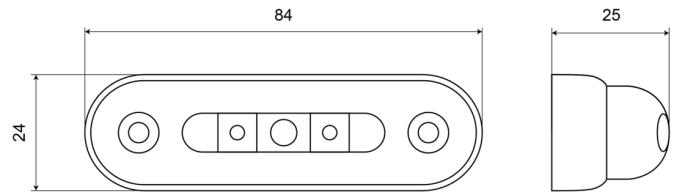

LUCES DE POSICIÓN

W61-DV-RO

Luz de posición LED | 3 LED | 12-24V | rojo

EAN: 5414184004290

Especificaciones

| | | | |
|-----------------|--------------------------|-------------------------------|------------------------|
| A solicitar por | 1 | Fuente de luz | LED |
| Certificación | ECE R7 | Funciones | Luz de marcado trasera |
| Color | Rojo | Grado IP | IP66+IP68 |
| Color de lente | Transparente | Lado de montaje | Parte trasera |
| Conexión | Extremo de cable abierto | Montaje | Superficial |
| Dimensiones | 84 x 24 x 25 mm | Número de LEDs | 3 |
| EMC | EMC R10 | Peso (kg) | 0,034 Kg |
| EMC R10 | Sí | Temperatura de funcionamiento | -30°C / +65°C |
| Embalaje | Empaque POS | Voltaje de funcionamiento | 12V - 24V |