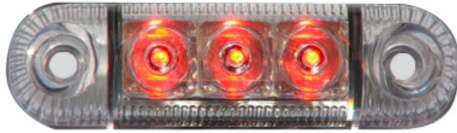

LUCES DE POSICIÓN

W61-DV-RO

Luz de posición LED | 3 LED | 12-24V | rojo

EAN: 5414184004290

Especificaciones

| | | | |
|-----------------|--------------------------|-------------------------------|------------------------|
| A solicitar por | 1 | Fuente de luz | LED |
| Certificación | ECE R7 | Funciones | Luz de marcado trasera |
| Color | Rojo | Grado IP | IP66+IP68 |
| Color de lente | Transparente | Lado de montaje | Parte trasera |
| Conexión | Extremo de cable abierto | Montaje | Superficial |
| Dimensiones | 84 x 24 x 25 mm | Número de LEDs | 3 |
| EMC | EMC R10 | Peso (kg) | 0,034 Kg |
| EMC R10 | Sí | Temperatura de funcionamiento | -30°C / +65°C |
| Embalaje | Empaque POS | Voltaje de funcionamiento | 12V - 24V |