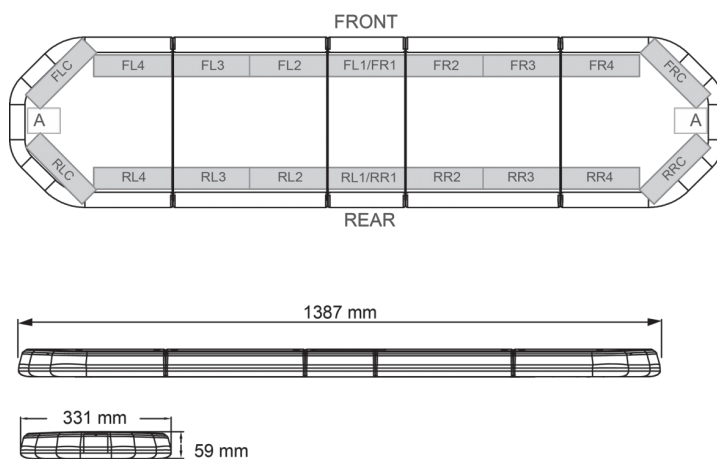

BARRAS DE LUCES LED

LEG139012

Barra de luces LEGION LED | 139 cm | ámbar | 12V

EAN: 5414184002975

Especificaciones

A solicitar por	1	Flecha direccional	Sí, trasera
Características	Sin control, sin conector de techo	Fuente de luz	LED
Color	Ámbar	Impermeable	Sí
Color de lente	Transparente	Longitud del cable (m)	4,50 m
Conector de techo	No, pero es posible como opción	Montaje	Fijo
Conexión	Extremo de cable abierto	Número de LEDs	132
Consumo de corriente Amp	17 Amp	Peso (kg)	15,600 Kg
Dimensiones	1387 mm x 331 mm x 59 mm (sin soportes de montaje)	Rango de longitud	Grande (131 - 150 cm)
ECE R65 Clase 2	Sí	Serie	Legión
EMC	EMC R10	Suministrado con	Cable, soportes de montaje universales, manual
EMC R10	Sí	Voltaje de funcionamiento	12V
Embalaje	Caja marrón con etiqueta		