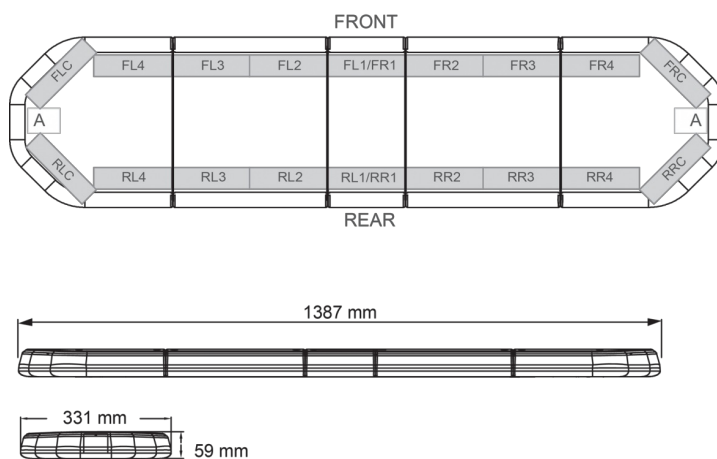

BARRAS DE LUCES LED

LEG139012

Barra de luces LEGION LED | 139 cm | ámbar | 12V

EAN: 5414184002975

Especificaciones

A solicitar por	1	Embalaje	Caja marrón con etiqueta
Características	Sin control, sin conector de techo	Fuente de luz	LED
Color	Ámbar	Impermeable	Sí
Color de lente	Transparente	Longitud	Grande (131 - 150 cm)
Conector de techo	No, pero es posible como opción	Longitud del cable (m)	4,50 m
Conexión	Extremo de cable abierto	Montaje	Fijo
Consumo de corriente Amp	17 Amp	Número de LEDs	132
Dimensiones	1387 mm x 331 mm x 59 mm (sin soportes de montaje)	Peso (kg)	15,600 Kg
ECE R65 Clase 2	Sí	Serie	Legión
EMC	EMC R10	Suministrado con	Cable, soportes de montaje universales, manual
EMC R10	Sí	Voltaje de funcionamiento	12V