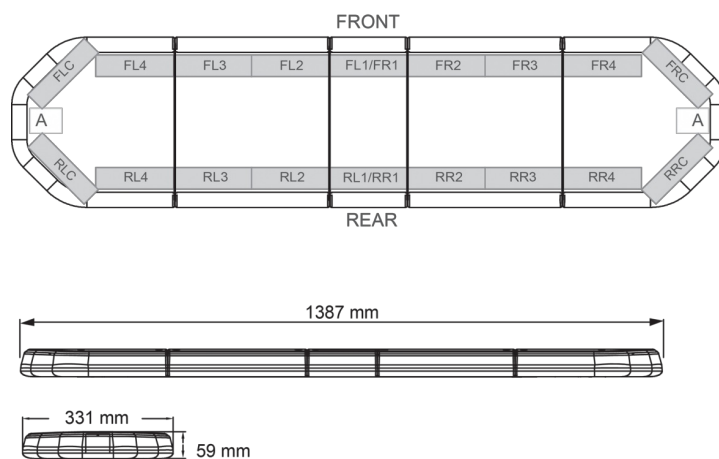

# BARRAS DE LUCES LED

LEG139012

Barra de luces LEGION LED | 139 cm | ámbar | 12V

EAN: 5414184002975

## Especificaciones

A solicitar por	1	Flecha direccional	Sí, trasera
Características	Sin control, sin conector de techo	Fuente de luz	LED
Color	Ámbar	Impermeable	Sí
Color de lente	Transparente	Longitud	Grande (131 - 150 cm)
Conector de techo	No, pero es posible como opción	Longitud del cable (m)	4,50 m
Conexión	Extremo de cable abierto	Montaje	Fijo
Consumo de corriente Amp	17 Amp	Número de LEDs	132
Dimensiones	1387 mm x 331 mm x 59 mm (sin soportes de montaje)	Peso (kg)	15,600 Kg
ECE R65 Clase 2	Sí	Serie	Legión
EMC	EMC R10	Suministrado con	Cable, soportes de montaje universales, manual
EMC R10	Sí	Voltaje de funcionamiento	12V
Embalaje	Caja marrón con etiqueta		