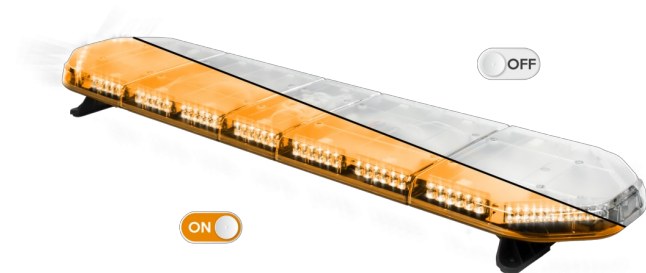

# BARRAS DE LUCES LED

LEG139012

Barra de luces LEGION LED | 139 cm | ámbar | 12V

EAN: 5414184002975

## Especificaciones

A solicitar por	1	Flecha direccional	Sí, trasera
Características	Sin control, sin conector de techo	Fuente de luz	LED
Color	Ámbar	Impermeable	Sí
Color de lente	Transparente	Longitud	Grande (131 - 150 cm)
Conector de techo	No, pero es posible como opción	Longitud del cable (m)	4,50 m
Conexión	Extremo de cable abierto	Montaje	Fijo
Consumo de corriente Amp	17 Amp	Número de LEDs	132
Dimensiones	1387 mm x 331 mm x 59 mm (sin soportes de montaje)	Peso (kg)	15,600 Kg
ECE R65 Clase 2	Sí	Serie	Legión
EMC	EMC R10	Suministrado con	Cable, soportes de montaje universales, manual
EMC R10	Sí	Voltaje de funcionamiento	12V
Embalaje	Caja marrón con etiqueta		