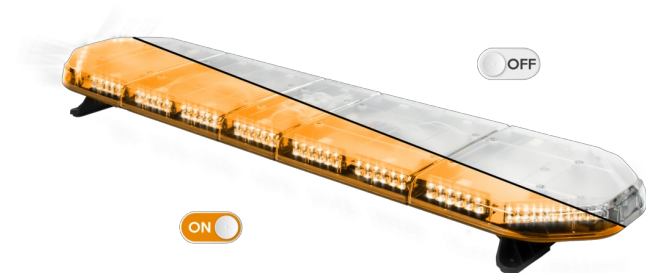

BARRAS DE LUCES LED

LEG139012

Barra de luces LEGION LED | 139 cm | ámbar | 12V

EAN: 5414184002975

Especificaciones

A solicitar por	1	Flecha direccional	Sí, trasera
Características	Sin control, sin conector de techo	Fuente de luz	LED
Color	Ámbar	Impermeable	Sí
Color de lente	Transparente	Longitud	Grande (131 - 150 cm)
Conector de techo	No, pero es posible como opción	Longitud del cable (m)	4,50 m
Conexión	Extremo de cable abierto	Montaje	Fijo
Consumo de corriente Amp	17 Amp	Número de LEDs	132
Dimensiones	1387 mm x 331 mm x 59 mm (sin soportes de montaje)	Peso (kg)	15,600 Kg
ECE R65 Clase 2	Sí	Serie	Legión
EMC	EMC R10	Suministrado con	Cable, soportes de montaje universales, manual
EMC R10	Sí	Voltaje de funcionamiento	12V
Embalaje	Caja marrón con etiqueta		