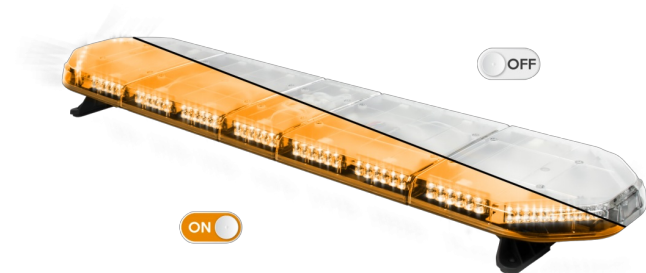

BARRAS DE LUCES LED

LEG139012

Barra de luces LEGION LED | 139 cm | ámbar | 12V

EAN: 5414184002975

Especificaciones

A solicitar por	1	Flecha direccional	Sí, trasera
Características	Sin control, sin conector de techo	Fuente de luz	LED
Color	Ámbar	Impermeable	Sí
Color de lente	Transparente	Longitud del cable (m)	4,50 m
Conector de techo	No, pero es posible como opción	Montaje	Fijo
Conexión	Extremo de cable abierto	Número de LEDs	132
Consumo de corriente Amp	17 Amp	Peso (kg)	15,600 Kg
Dimensiones	1387 mm x 331 mm x 59 mm (sin soportes de montaje)	Rango de longitud	Grande (131 - 150 cm)
ECE R65 Clase 2	Sí	Serie	Legión
EMC	EMC R10	Suministrado con	Cable, soportes de montaje universales, manual
EMC R10	Sí	Voltaje de funcionamiento	12V
Embalaje	Caja marrón con etiqueta		