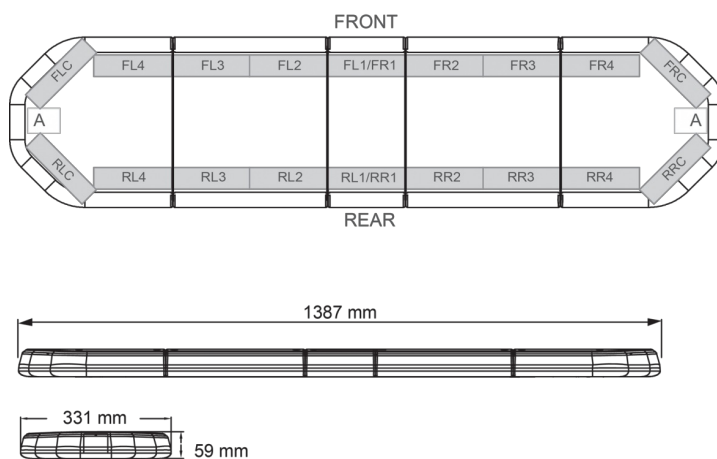

BARRAS DE LUCES LED

LEG139012

Barra de luces LEGION LED | 139 cm | ámbar | 12V

EAN: 5414184002975

Especificaciones

A solicitar por	1	Flecha direccional	Sí, trasera
Características	Sin control, sin conector de techo	Fuente de luz	LED
Color	Ámbar	Impermeable	Sí
Color de lente	Transparente	Longitud	Grande (131 - 150 cm)
Conector de techo	No, pero es posible como opción	Longitud del cable (m)	4,50 m
Conexión	Extremo de cable abierto	Montaje	Fijo
Consumo de corriente Amp	17 Amp	Número de LEDs	132
Dimensiones	1387 mm x 331 mm x 59 mm (sin soportes de montaje)	Peso (kg)	15,600 Kg
ECE R65 Clase 2	Sí	Serie	Legión
EMC	EMC R10	Suministrado con	Cable, soportes de montaje universales, manual
EMC R10	Sí	Voltaje de funcionamiento	12V
Embalaje	Caja marrón con etiqueta		