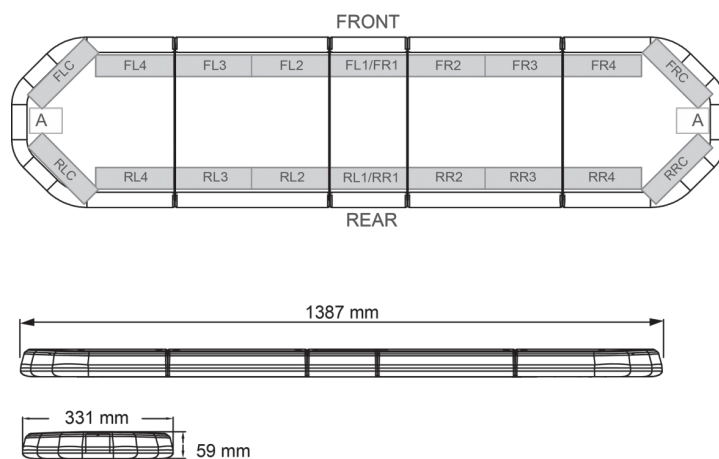

BARRAS DE LUCES LED

LEG139012

Barra de luces LEGION LED | 139 cm | ámbar | 12V

EAN: 5414184002975

Especificaciones

A solicitar por	1	Flecha direccional	Sí, trasera
Características	Sin control, sin conector de techo	Fuente de luz	LED
Color	Ámbar	Impermeable	Sí
Color de lente	Transparente	Longitud	Grande (131 - 150 cm)
Conector de techo	No, pero es posible como opción	Longitud del cable (m)	4,50 m
Conexión	Extremo de cable abierto	Montaje	Fijo
Consumo de corriente Amp	17 Amp	Número de LEDs	132
Dimensiones	1387 mm x 331 mm x 59 mm (sin soportes de montaje)	Peso (kg)	15,600 Kg
ECE R65 Clase 2	Sí	Serie	Legión
EMC	EMC R10	Suministrado con	Cable, soportes de montaje universales, manual
EMC R10	Sí	Voltaje de funcionamiento	12V
Embalaje	Caja marrón con etiqueta		