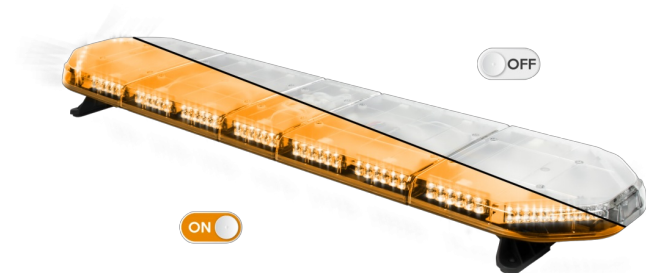

BARRAS DE LUCES LED

LEG139012

Barra de luces LEGION LED | 139 cm | ámbar | 12V

EAN: 5414184002975

Especificaciones

A solicitar por	1	Embalaje	Caja marrón con etiqueta
Características	Sin control, sin conector de techo	Fuente de luz	LED
Color	Ámbar	Impermeable	Sí
Color de lente	Transparente	Longitud	Grande (131 - 150 cm)
Conector de techo	No, pero es posible como opción	Longitud del cable (m)	4,50 m
Conexión	Extremo de cable abierto	Montaje	Fijo
Consumo de corriente Amp	17 Amp	Número de LEDs	132
Dimensiones	1387 mm x 331 mm x 59 mm (sin soportes de montaje)	Peso (kg)	15,600 Kg
ECE R65 Clase 2	Sí	Serie	Legión
EMC	EMC R10	Suministrado con	Cable, soportes de montaje universales, manual
EMC R10	Sí	Voltaje de funcionamiento	12V