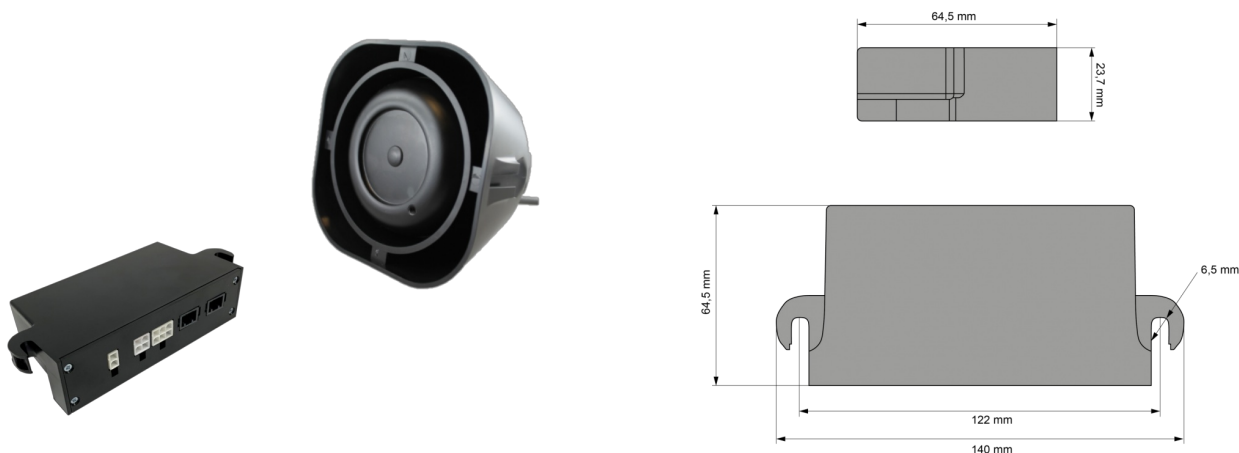

## Especificaciones

A solicitar por	1	Montaje	Superficial
Características	1 salida 3,5 Amp, 1 salida altavoz 100W-150W, 1 día/noche, 1 bocina	Peso (kg)	2 Kg
Decibelio	122 dB(A) @ 3,5 m	Suministrado con	Juego completo
Dimensiones	Sirena: 140 mm x 64,5 mm x 23,7 mm - Altavoz: 160 mm x 160 mm x 80 mm	Tipo	Sirena y altavoz
EMC	EMC	Tonos	Wail - Yelp - Hi/Lo
Especificaciones	1x3,5A, salidas de 100-150W / botones de presión momentánea	Voltaje de funcionamiento	12V - 24V