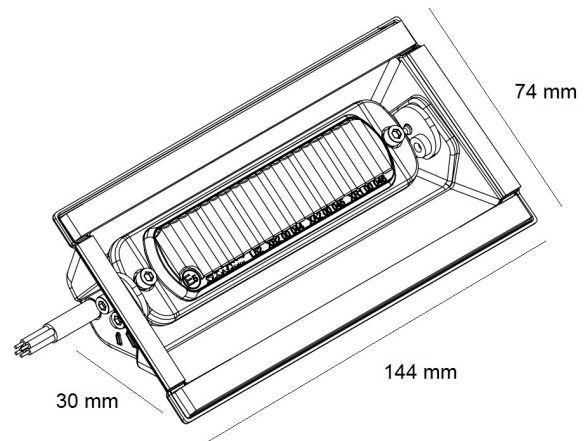

INTERMITENTES LED

ST6-PILOT-BL-
SMA

Intermitente LED | parabrisas | 6 LED | 12/24V | azul

EAN: 5414184019485

Especificaciones

A solicitar por	1	Grado IP	IP67
Color	Azul	Longitud del cable (m)	1,80 m
Color de lente	Transparente	Montaje	Parabrisas-lateral-trasera
Conexión	Extremo de cable abierto	Número de LEDs	6
Dimensiones	144 mm x 74 mm x 30 mm	Número de patrones de destello	2
ECE R65 Clase 2	Sí	Peso (kg)	0,175 Kg
EMC	EMC R10	Sincronizable	Sí
EMC R10	Sí	Temperatura de funcionamiento	-30°C / +65°C
Forma	Rectangular/alargado/prolongado	Voltaje de funcionamiento	12V - 24V
Fuente de luz	LED		