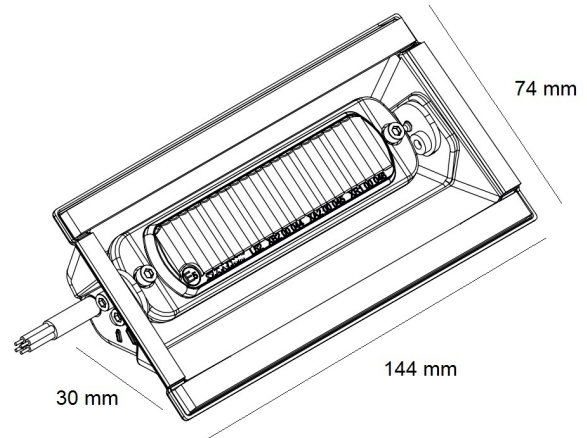

INTERMITENTES LED

ST6-PILOT-BL-
SMA

Intermitente LED | parabrisas | 6 LED | 12/24V | azul

EAN: 5414184019485

Especificaciones

A solicitar por	1	Grado IP	IP67
Color	Azul	Longitud del cable (m)	1,80 m
Color de lente	Transparente	Montaje	Parabrisas-lateral-trasera
Conexión	Extremo de cable abierto	Número de LEDs	6
Dimensiones	144 mm x 74 mm x 30 mm	Número de patrones de destello	2
ECE R65 Clase 2	Sí	Peso (kg)	0,175 Kg
EMC	EMC R10	Sincronizable	Sí
EMC R10	Sí	Temperatura de funcionamiento	-30°C / +65°C
Forma	Rectangular/alargado/prolongado	Voltaje de funcionamiento	12V - 24V
Fuente de luz	LED		