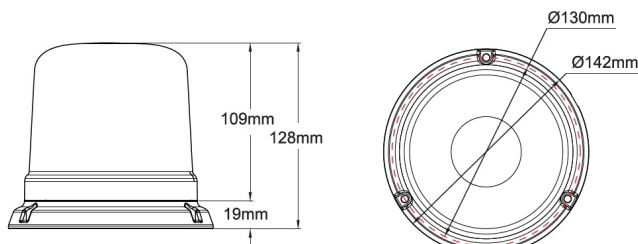

# BALIZAS GIRATORIAS

515-DV-RO

Baliza | LED | montaje con 3 tornillos | 12-24V | rojo

EAN: 5414184019249

## Especificaciones

A solicitar por	1	Montaje	montaje con 3 tornillos
Altura mm	128 mm	Número de LEDs	10
Color	Rojo	Número de patrones de destello	14
Color de lente	Rojo	Peso (kg)	0,810 KG
Conexión	Extremo de cable abierto	Rango de altura	111 - 130 mm
Diámetro mm	130 mm	Sincronizable	Sí
ECE R65 Clase 1	Sí	Suministrado con	Manual, tornillos de montaje
EMC	EMC R10	Temperatura de funcionamiento	-30°C / +65°C
EMC R10	Sí	Voltaje de funcionamiento	12V - 24V
Embalaje	Empaque POS		
Fuente de luz	LED		
Grado IP	IP65		