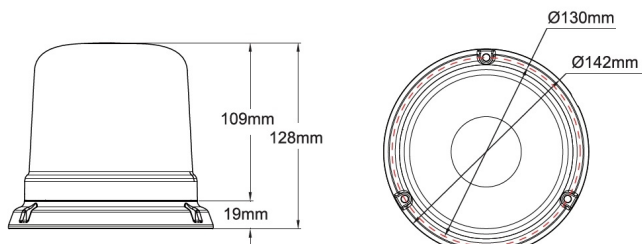

# BALIZAS GIRATORIAS

515-DV-RO

Baliza | LED | montaje con 3 tornillos | 12-24V | rojo

EAN: 5414184019249

## Especificaciones

A solicitar por	1	Montaje	montaje con 3 tornillos
Altura mm	128 mm	Número de LEDs	10
Color	Rojo	Número de patrones de destello	14
Color de lente	Rojo	Peso (kg)	0,810 KG
Conexión	Extremo de cable abierto	Rango de altura	111 - 130 mm
Diámetro mm	130 mm	Sincronizable	Sí
ECE R65 Clase 1	Sí	Suministrado con	Manual, tornillos de montaje
EMC	EMC R10	Temperatura de funcionamiento	-30°C / +65°C
EMC R10	Sí	Voltaje de funcionamiento	12V - 24V
Embalaje	Empaque POS		
Fuente de luz	LED		
Grado IP	IP65		