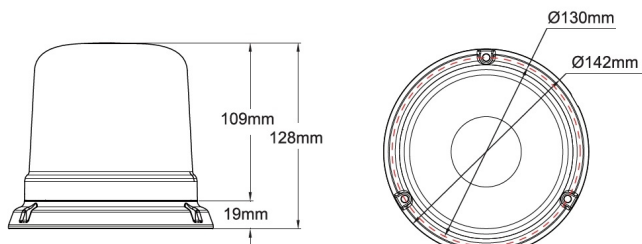

BALIZAS GIRATORIAS

515-DV-RO

Baliza | LED | montaje con 3 tornillos | 12-24V | rojo

EAN: 5414184019249

Especificaciones

A solicitar por	1	Montaje	montaje con 3 tornillos
Altura mm	128 mm	Número de LEDs	10
Color	Rojo	Número de patrones de destello	14
Color de lente	Rojo	Peso (kg)	0,810 KG
Conexión	Extremo de cable abierto	Rango de altura	111 - 130 mm
Diámetro mm	130 mm	Sincronizable	Sí
ECE R65 Clase 1	Sí	Suministrado con	Manual, tornillos de montaje
EMC	EMC R10	Temperatura de funcionamiento	-30°C / +65°C
EMC R10	Sí	Voltaje de funcionamiento	12V - 24V
Embalaje	Empaque POS		
Fuente de luz	LED		
Grado IP	IP65		