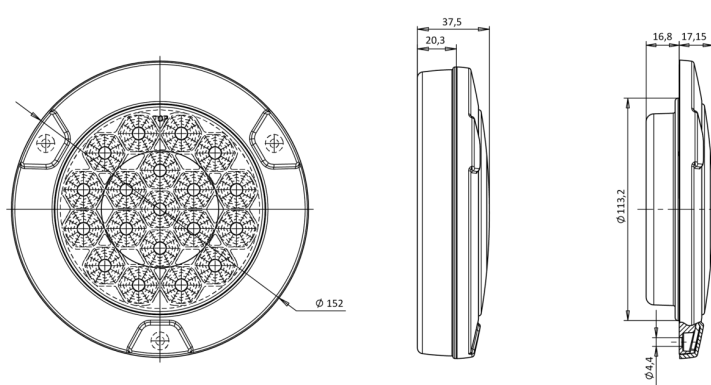

LUCES DELANTERAS Y TRASERAS

1100-2/3

Luz trasera antiniebla/reversa LED | izquierda+derecha | 12-24V

EAN: 5414184004597

Especificaciones

A solicitar por	1	Espesor mm	35 mm
Certificación	ECE	Fuente de luz	LED
Color	Rojo/blanco	Grado IP	IP66+IP68
Color de lente	Blanco/rojo	Lado de montaje	Parte trasera - Izquierda y derecha
Con luz antiniebla trasera	Sí	Longitud del cable (m)	2 m
Con luz de marcha atrás	Sí	Montaje	Superficial o empotrado
Conexión	Extremo de cable abierto	Peso (kg)	0,401 Kg
Diámetro mm	152 mm	Suministrado con	Tornillos de montaje
EMC	EMC R10	Temperatura de funcionamiento	-30°C / +65°C
EMC R10	Sí	Tipo	Luces de marcha atrás con antiniebla
Embalaje	Empaque POS	Voltaje de funcionamiento	12V - 24V