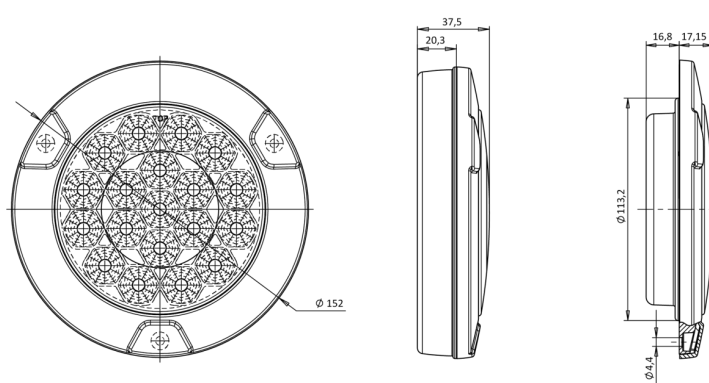

LUCES DELANTERAS Y TRASERAS

1100-2/3

Luz trasera antiniebla/reversa LED | izquierda+derecha | 12-24V

EAN: 5414184004597

Especificaciones

A solicitar por	1	Espesor mm	35 mm
Certificación	ECE	Fuente de luz	LED
Color	Rojo/blanco	Grado IP	IP66+IP68
Color de lente	Blanco/rojo	Lado de montaje	Parte trasera - Izquierda y derecha
Con luz antiniebla trasera	Sí	Longitud del cable (m)	2 m
Con luz de marcha atrás	Sí	Montaje	Superficial o empotrado
Conexión	Extremo de cable abierto	Peso (kg)	0,401 Kg
Diámetro mm	152 mm	Suministrado con	Tornillos de montaje
EMC	EMC R10	Temperatura de funcionamiento	-30°C / +65°C
EMC R10	Sí	Tipo	Luces de marcha atrás con antiniebla
Embalaje	Empaque POS	Voltaje de funcionamiento	12V - 24V