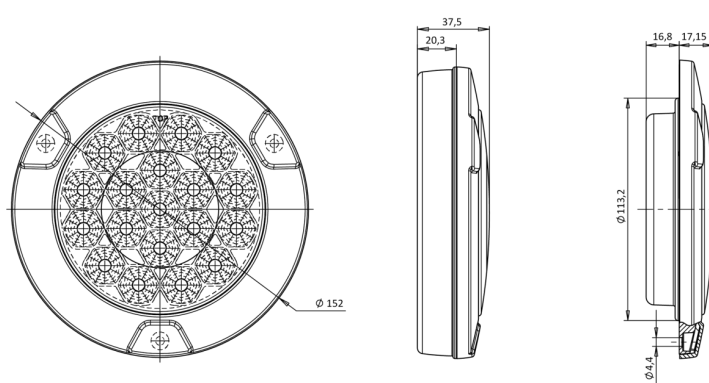

## Especificaciones

A solicitar por	1	Espesor mm	35 mm
Certificación	ECE	Fuente de luz	LED
Color	Rojo/blanco	Grado IP	IP66+IP68
Color de lente	Blanco/rojo	Lado de montaje	Parte trasera - Izquierda y derecha
Con luz antiniebla trasera	Sí	Longitud del cable (m)	2 m
Con luz de marcha atrás	Sí	Montaje	Superficial o empotrado
Conexión	Extremo de cable abierto	Peso (kg)	0,401 Kg
Diámetro mm	152 mm	Suministrado con	Tornillos de montaje
EMC	EMC R10	Temperatura de funcionamiento	-30°C / +65°C
EMC R10	Sí	Tipo	Luces de marcha atrás con antiniebla
Embalaje	Empaque POS	Voltaje de funcionamiento	12V - 24V