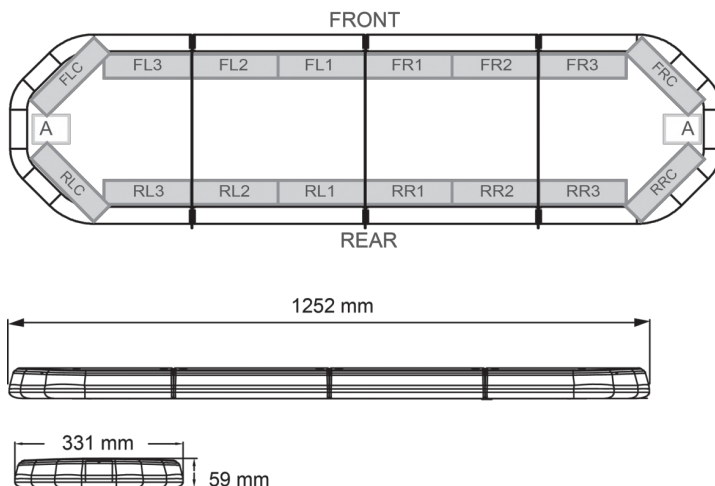

# BARRAS DE LUCES LED

LEG125O24

Barra de luces LEGION LED | 125 cm | ámbar | 24V

EAN: 5414184002951

## Especificaciones

A solicitar por	1	Flecha direccional	Sí, trasera
Características	Sin control, sin conector de techo	Fuente de luz	LED
Color	Ámbar	Impermeable	Sí
Color de lente	Transparente	Longitud del cable (m)	4,50 m
Conector de techo	No, pero es posible como opción	Montaje	Fijo
Conexión	Extremo de cable abierto	Número de LEDs	120
Dimensiones	1252 mm x 331 mm x 59 mm (sin soportes de montaje)	Peso (kg)	14,100 Kg
ECE R65 Clase 2	Sí	Rango de longitud	Medio (101 - 130 cm)
EMC	EMC R10	Serie	Legión
EMC R10	Sí	Suministrado con	Cable, soportes de montaje universales, manual
Embalaje	Caja marrón con etiqueta	Voltaje de funcionamiento	24V