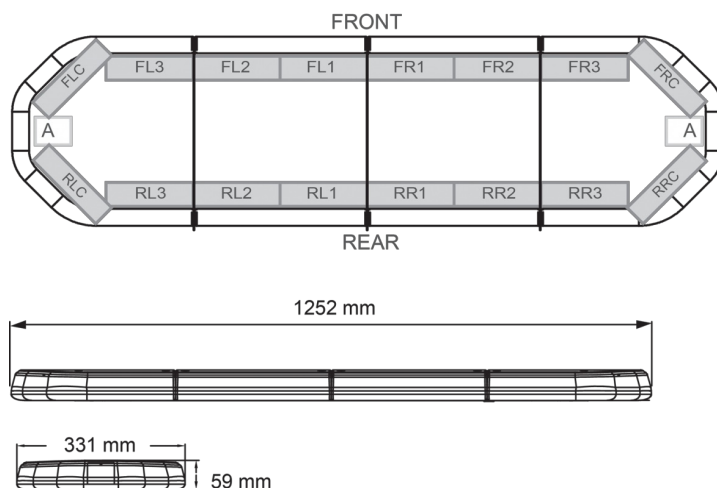

# BARRAS DE LUCES LED

LEG125O24

Barra de luces LEGION LED | 125 cm | ámbar | 24V

EAN: 5414184002951

## Especificaciones

A solicitar por	1	Flecha direccional	Sí, trasera
Características	Sin control, sin conector de techo	Fuente de luz	LED
Color	Ámbar	Impermeable	Sí
Color de lente	Transparente	Longitud	Medio (101 - 130 cm)
Conector de techo	No, pero es posible como opción	Longitud del cable (m)	4,50 m
Conexión	Extremo de cable abierto	Montaje	Fijo
Dimensiones	1252 mm x 331 mm x 59 mm (sin soportes de montaje)	Número de LEDs	120
ECE R65 Clase 2	Sí	Peso (kg)	14,100 Kg
EMC	EMC R10	Serie	Legión
EMC R10	Sí	Suministrado con	Cable, soportes de montaje universales, manual
Embalaje	Caja marrón con etiqueta	Voltaje de funcionamiento	24V