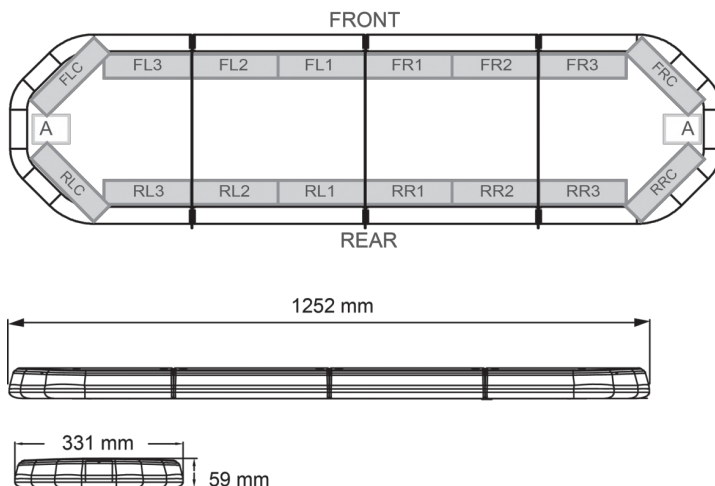

BARRAS DE LUCES LED

LEG125O24

Barra de luces LEGION LED | 125 cm | ámbar | 24V

EAN: 5414184002951

Especificaciones

A solicitar por	1
Características	Sin control, sin conector de techo
Color	Ámbar
Color de lente	Transparente
Conector de techo	No, pero es posible como opción
Conexión	Extremo de cable abierto
Dimensiones	1252 mm x 331 mm x 59 mm (sin soportes de montaje)
ECE R65 Clase 2	Sí
EMC	EMC R10
EMC R10	Sí
Embalaje	Caja marrón con etiqueta
Fuente de luz	LED

Impermeable	Sí
Longitud	Medio (101 - 130 cm)
Longitud del cable (m)	4,50 m
Montaje	Fijo
Número de LEDs	120
Peso (kg)	14,100 Kg
Serie	Legión
Suministrado con	Cable, soportes de montaje universales, manual
Voltaje de funcionamiento	24V