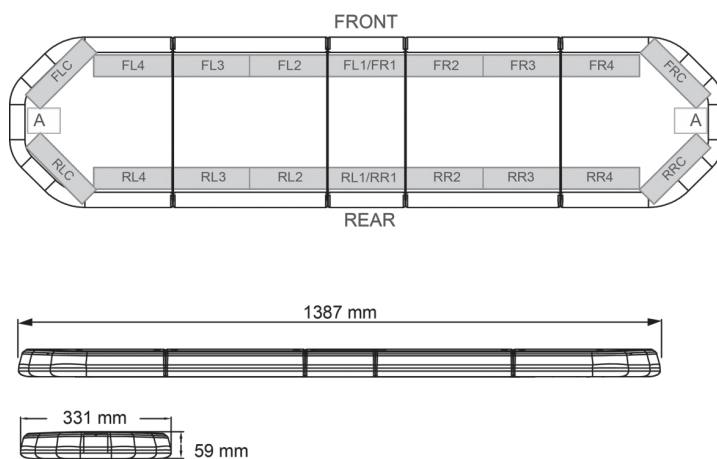

BARRAS DE LUCES LED

LEG139O24

Barra de luces LEGION LED | 139 cm | ámbar | 24V

EAN: 5414184002999

Especificaciones

A solicitar por	1
Características	Sin control, sin conector de techo
Color	Ámbar
Color de lente	Transparente
Conector de techo	No, pero es posible como opción
Conexión	Extremo de cable abierto
Dimensiones	1387 mm x 331 mm x 59 mm (sin soportes de montaje)
ECE R65 Clase 2	Sí
EMC	EMC R10
EMC R10	Sí
Embalaje	Caja marrón con etiqueta
Fuente de luz	LED

Impermeable	Sí
Longitud	Grande (131 - 150 cm)
Longitud del cable (m)	4,50 m
Montaje	Fijo
Número de LEDs	132
Peso (kg)	15,600 Kg
Serie	Legión
Suministrado con	Cable, soportes de montaje universales, manual
Voltaje de funcionamiento	24V