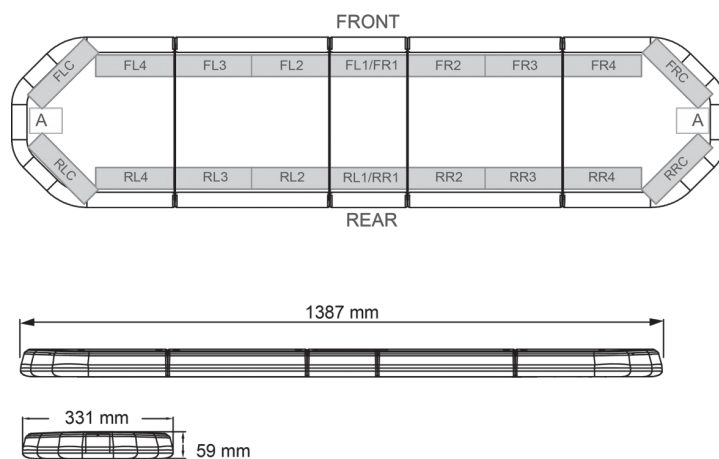

BARRAS DE LUCES LED

LEG139O24

Barra de luces LEGION LED | 139 cm | ámbar | 24V

EAN: 5414184002999

Especificaciones

A solicitar por	1	Flecha direccional	Sí, trasera
Características	Sin control, sin conector de techo	Fuente de luz	LED
Color	Ámbar	Impermeable	Sí
Color de lente	Transparente	Longitud	Grande (131 - 150 cm)
Conector de techo	No, pero es posible como opción	Longitud del cable (m)	4,50 m
Conexión	Extremo de cable abierto	Montaje	Fijo
Dimensiones	1387 mm x 331 mm x 59 mm (sin soportes de montaje)	Número de LEDs	132
ECE R65 Clase 2	Sí	Peso (kg)	15,600 Kg
EMC	EMC R10	Serie	Legión
EMC R10	Sí	Suministrado con	Cable, soportes de montaje universales, manual
Embalaje	Caja marrón con etiqueta	Voltaje de funcionamiento	24V