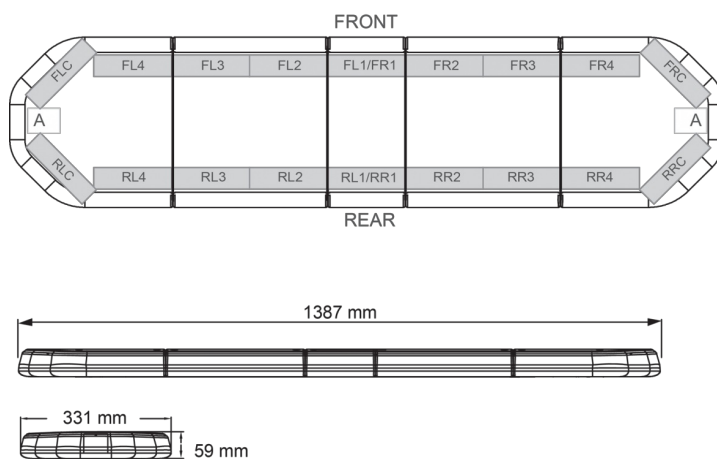

BARRAS DE LUCES LED

LEG139O24

Barra de luces LEGION LED | 139 cm | ámbar | 24V

EAN: 5414184002999

Especificaciones

A solicitar por	1	Flecha direccional	Sí, trasera
Características	Sin control, sin conector de techo	Fuente de luz	LED
Color	Ámbar	Impermeable	Sí
Color de lente	Transparente	Longitud	Grande (131 - 150 cm)
Conector de techo	No, pero es posible como opción	Longitud del cable (m)	4,50 m
Conexión	Extremo de cable abierto	Montaje	Fijo
Dimensiones	1387 mm x 331 mm x 59 mm (sin soportes de montaje)	Número de LEDs	132
ECE R65 Clase 2	Sí	Peso (kg)	15,600 Kg
EMC	EMC R10	Serie	Legión
EMC R10	Sí	Suministrado con	Cable, soportes de montaje universales, manual
Embalaje	Caja marrón con etiqueta	Voltaje de funcionamiento	24V