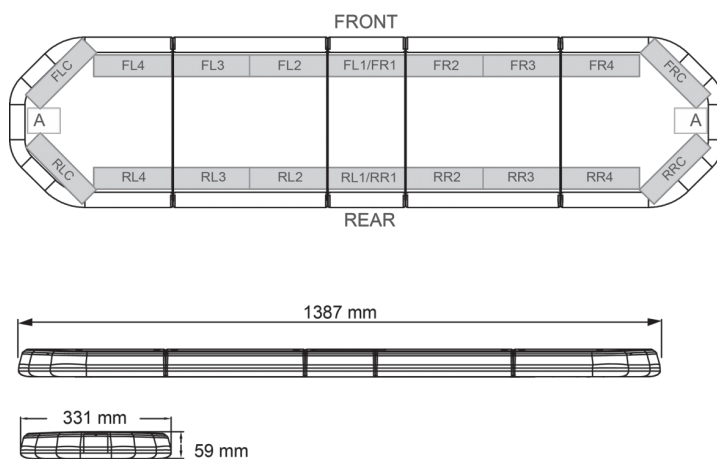

# BARRAS DE LUCES LED

LEG139O24

Barra de luces LEGION LED | 139 cm | ámbar | 24V

EAN: 5414184002999

## Especificaciones

A solicitar por	1	Flecha direccional	Sí, trasera
Características	Sin control, sin conector de techo	Fuente de luz	LED
Color	Ámbar	Impermeable	Sí
Color de lente	Transparente	Longitud	Grande (131 - 150 cm)
Conector de techo	No, pero es posible como opción	Longitud del cable (m)	4,50 m
Conexión	Extremo de cable abierto	Montaje	Fijo
Dimensiones	1387 mm x 331 mm x 59 mm (sin soportes de montaje)	Número de LEDs	132
ECE R65 Clase 2	Sí	Peso (kg)	15,600 Kg
EMC	EMC R10	Serie	Legión
EMC R10	Sí	Suministrado con	Cable, soportes de montaje universales, manual
Embalaje	Caja marrón con etiqueta	Voltaje de funcionamiento	24V