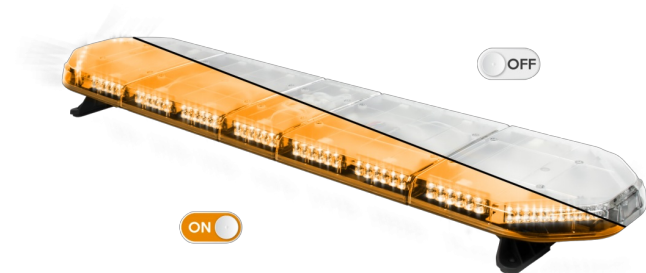

# BARRAS DE LUCES LED

LEG139O24

Barra de luces LEGION LED | 139 cm | ámbar | 24V

EAN: 5414184002999

## Especificaciones

A solicitar por	1	Flecha direccional	Sí, trasera
Características	Sin control, sin conector de techo	Fuente de luz	LED
Color	Ámbar	Impermeable	Sí
Color de lente	Transparente	Longitud	Grande (131 - 150 cm)
Conector de techo	No, pero es posible como opción	Longitud del cable (m)	4,50 m
Conexión	Extremo de cable abierto	Montaje	Fijo
Dimensiones	1387 mm x 331 mm x 59 mm (sin soportes de montaje)	Número de LEDs	132
ECE R65 Clase 2	Sí	Peso (kg)	15,600 Kg
EMC	EMC R10	Serie	Legión
EMC R10	Sí	Suministrado con	Cable, soportes de montaje universales, manual
Embalaje	Caja marrón con etiqueta	Voltaje de funcionamiento	24V