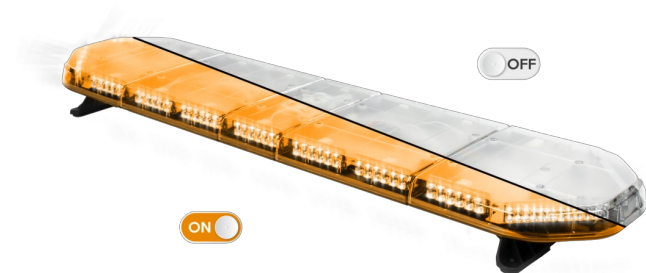

BARRAS DE LUCES LED

LEG139O24

Barra de luces LEGION LED | 139 cm | ámbar | 24V

EAN: 5414184002999

Especificaciones

A solicitar por	1
Características	Sin control, sin conector de techo
Color	Ámbar
Color de lente	Transparente
Conector de techo	No, pero es posible como opción
Conexión	Extremo de cable abierto
Dimensiones	1387 mm x 331 mm x 59 mm (sin soportes de montaje)
ECE R65 Clase 2	Sí
EMC	EMC R10
EMC R10	Sí
Embalaje	Caja marrón con etiqueta
Fuente de luz	LED

Impermeable	Sí
Longitud	Grande (131 - 150 cm)
Longitud del cable (m)	4,50 m
Montaje	Fijo
Número de LEDs	132
Peso (kg)	15,600 Kg
Serie	Legión
Suministrado con	Cable, soportes de montaje universales, manual
Voltaje de funcionamiento	24V