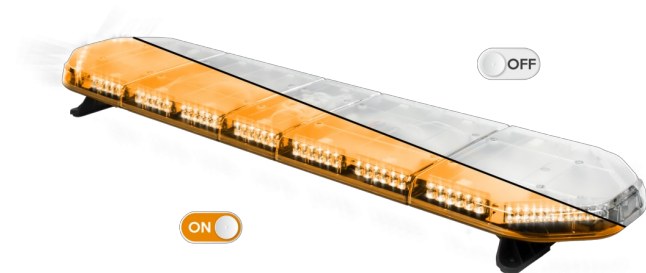

BARRAS DE LUCES LED

LEG139O24

Barra de luces LEGION LED | 139 cm | ámbar | 24V

EAN: 5414184002999

Especificaciones

A solicitar por	1	Flecha direccional	Sí, trasera
Características	Sin control, sin conector de techo	Fuente de luz	LED
Color	Ámbar	Impermeable	Sí
Color de lente	Transparente	Longitud	Grande (131 - 150 cm)
Conector de techo	No, pero es posible como opción	Longitud del cable (m)	4,50 m
Conexión	Extremo de cable abierto	Montaje	Fijo
Dimensiones	1387 mm x 331 mm x 59 mm (sin soportes de montaje)	Número de LEDs	132
ECE R65 Clase 2	Sí	Peso (kg)	15,600 Kg
EMC	EMC R10	Serie	Legión
EMC R10	Sí	Suministrado con	Cable, soportes de montaje universales, manual
Embalaje	Caja marrón con etiqueta	Voltaje de funcionamiento	24V