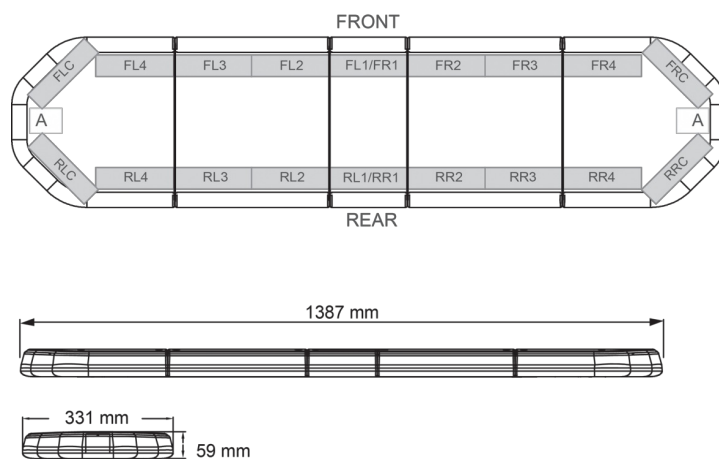

# BARRAS DE LUCES LED

LEG139O24

Barra de luces LEGION LED | 139 cm | ámbar | 24V

EAN: 5414184002999

## Especificaciones

A solicitar por	1	Flecha direccional	Sí, trasera
Características	Sin control, sin conector de techo	Fuente de luz	LED
Color	Ámbar	Impermeable	Sí
Color de lente	Transparente	Longitud del cable (m)	4,50 m
Conector de techo	No, pero es posible como opción	Montaje	Fijo
Conexión	Extremo de cable abierto	Número de LEDs	132
Dimensiones	1387 mm x 331 mm x 59 mm (sin soportes de montaje)	Peso (kg)	15,600 Kg
ECE R65 Clase 2	Sí	Rango de longitud	Grande (131 - 150 cm)
EMC	EMC R10	Serie	Legión
EMC R10	Sí	Suministrado con	Cable, soportes de montaje universales, manual
Embalaje	Caja marrón con etiqueta	Voltaje de funcionamiento	24V