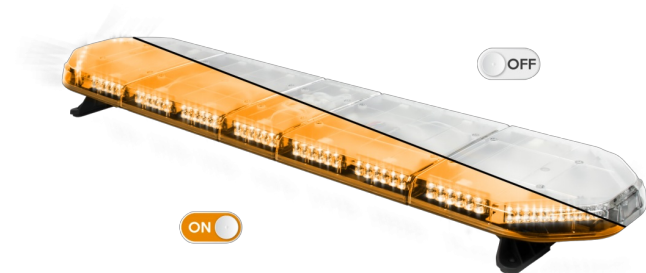

# BARRAS DE LUCES LED

LEG139O24

Barra de luces LEGION LED | 139 cm | ámbar | 24V

EAN: 5414184002999

## Especificaciones

A solicitar por	1	Flecha direccional	Sí, trasera
Características	Sin control, sin conector de techo	Fuente de luz	LED
Color	Ámbar	Impermeable	Sí
Color de lente	Transparente	Longitud del cable (m)	4,50 m
Conector de techo	No, pero es posible como opción	Montaje	Fijo
Conexión	Extremo de cable abierto	Número de LEDs	132
Dimensiones	1387 mm x 331 mm x 59 mm (sin soportes de montaje)	Peso (kg)	15,600 Kg
ECE R65 Clase 2	Sí	Rango de longitud	Grande (131 - 150 cm)
EMC	EMC R10	Serie	Legión
EMC R10	Sí	Suministrado con	Cable, soportes de montaje universales, manual
Embalaje	Caja marrón con etiqueta	Voltaje de funcionamiento	24V