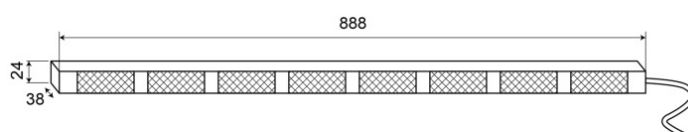

BARRAS DIRECCIONALES LED

TRAFLED8-000

Barra direccional LED | 8 módulos | 12-24V |
ámbar/ámbar

EAN: 5414184002357

Especificaciones

A solicitar por	1	Montaje	Superficial
Características	Con luces de final azules	Número de LEDs	8x3
Color	Ámbar/ámbar	Número de módulos	8
Color de lente	Transparente	Número de patrones de destello	20 advertencia + 11 direccionales
Con consejos de advertencia	Ámbar	Peso (kg)	2,800 Kg
Conexión	Extremo de cable abierto	Suministrado con	Control, soportes de montaje universales, cable, manual
Dimensiones	888 mm x 38 mm x 24 mm	Temperatura de funcionamiento	-30°C / +65°C
EMC	EMC R10	Vatio	24,40 Watt
EMC R10	Sí	Voltaje de funcionamiento	12V - 24V
Fuente de luz	LED		
Grado IP	IP67		
Longitud del cable (m)	15 m		