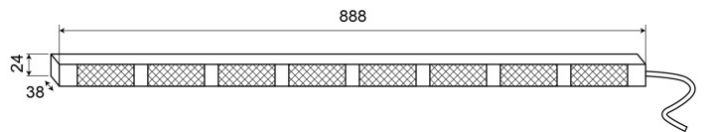

INDICADORES DE TRÁFICO LED

TRAFLED8-000

Indicadores de tráfico LED | 8 módulos | 12-24V |
ámbar/ámbar

EAN: 5414184002357

Especificaciones

A solicitar por	1	Montaje	Superficial
Características	Con luces de final azules	Número de LEDs	8x3
Color	Ámbar/ámbar	Número de módulos	8
Color de lente	Transparente	Número de patrones de destello	20 advertencia + 11 direccionales
Con consejos de advertencia	Ámbar	Peso (kg)	2,800 Kg
Conexión	Extremo de cable abierto	Suministrado con	Control, soportes de montaje universales, cable, manual
Dimensiones	888 mm x 38 mm x 24 mm	Temperatura de funcionamiento	-30°C / +65°C
EMC	EMC R10	Vatio	24,40 Watt
EMC R10	Sí	Voltaje de funcionamiento	12V - 24V
Fuente de luz	LED		
Grado IP	IP67		
Longitud del cable (m)	15 m		