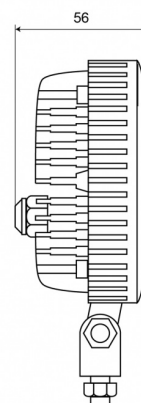

LUCES DE TRABAJO

473 LED-2000

Luz de trabajo LED | 12-80V | cuadrada | 2000 lúmenes

EAN: 5414184280069

Especificaciones

A solicitar por	1	Longitud del cable (m)	3 m
Características	Carcasa de aleación ligera, acabado negro mate	Lumen	2000
Color	Blanco	Montaje	Tornillo
Color de LEDs	Blanco	Número de LEDs	5
Color de lente	Transparente	Peso (kg)	0,900 Kg
Conexión	Extremo de cable abierto	Rango de lúmenes	Medio 800 - 2000 lúmenes
Dimensiones	101 x 122 x 47 mm	Suministrado con	Tornillos de montaje
EMC	EMC R10	Temperatura de funcionamiento	-30°C / +65°C
EMC R10	Sí	Tipo	Cuadrado
Embalaje	Empaque POS	Vatio	25 Watt
Fuente de luz	LED	Voltaje de funcionamiento	12V - 80V
Grado IP	IP67		