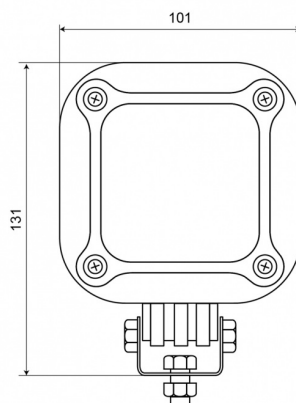

LUCES DE TRABAJO

473 LED-2000

Luz de trabajo LED | 12-80V | cuadrada | 2000 lúmenes

EAN: 5414184280069

Especificaciones

A solicitar por	1	Longitud del cable (m)	3 m
Características	Carcasa de aleación ligera, acabado negro mate	Lumen	2000
Color	Blanco	Montaje	Tornillo
Color de LEDs	Blanco	Número de LEDs	5
Color de lente	Transparente	Peso (kg)	0,900 Kg
Conexión	Extremo de cable abierto	Rango de lúmenes	Medio 800 - 2000 lúmenes
Dimensiones	101 x 122 x 47 mm	Suministrado con	Tornillos de montaje
EMC	EMC R10	Temperatura de funcionamiento	-30°C / +65°C
EMC R10	Sí	Tipo	Cuadrado
Embalaje	Empaque POS	Vatio	25 Watt
Fuente de luz	LED	Voltaje de funcionamiento	12V - 80V
Grado IP	IP67		