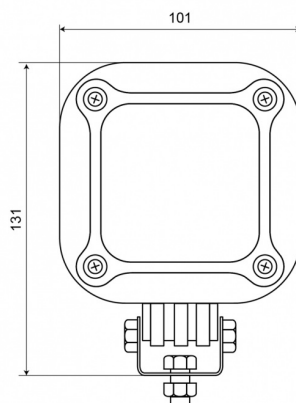

LUCES DE TRABAJO

473 LED-2000

Luz de trabajo LED | 12-80V | cuadrada | 2000 lúmenes

EAN: 5414184280069

Especificaciones

| | | | |
|-----------------|--|-------------------------------|--------------------------|
| A solicitar por | 1 | Longitud del cable (m) | 3 m |
| Características | Carcasa de aleación ligera, acabado negro mate | Lumen | 2000 |
| Color | Blanco | Montaje | Tornillo |
| Color de LEDs | Blanco | Número de LEDs | 5 |
| Color de lente | Transparente | Peso (kg) | 0,900 Kg |
| Conexión | Extremo de cable abierto | Rango de lúmenes | Medio 800 - 2000 lúmenes |
| Dimensiones | 101 x 122 x 47 mm | Suministrado con | Tornillos de montaje |
| EMC | EMC R10 | Temperatura de funcionamiento | -30°C / +65°C |
| EMC R10 | Sí | Tipo | Cuadrado |
| Embalaje | Empaque POS | Vatio | 25 Watt |
| Fuente de luz | LED | Voltaje de funcionamiento | 12V - 80V |
| Grado IP | IP67 | | |