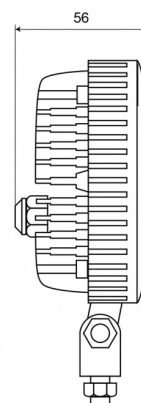

LUCES DE TRABAJO

473 LED-2000

Luz de trabajo LED | 12-80V | cuadrada | 2000 lúmenes

EAN: 5414184280069

Especificaciones

| | | | |
|-----------------|--|-------------------------------|--------------------------|
| A solicitar por | 1 | Longitud del cable (m) | 3 m |
| Características | Carcasa de aleación ligera, acabado negro mate | Lumen | 2000 |
| Color | Blanco | Montaje | Tornillo |
| Color de LEDs | Blanco | Número de LEDs | 5 |
| Color de lente | Transparente | Peso (kg) | 0,900 Kg |
| Conexión | Extremo de cable abierto | Rango de lúmenes | Medio 800 - 2000 lúmenes |
| Dimensiones | 101 x 122 x 47 mm | Suministrado con | Tornillos de montaje |
| EMC | EMC R10 | Temperatura de funcionamiento | -30°C / +65°C |
| EMC R10 | Sí | Tipo | Cuadrado |
| Embalaje | Empaque POS | Vatio | 25 Watt |
| Fuente de luz | LED | Voltaje de funcionamiento | 12V - 80V |
| Grado IP | IP67 | | |