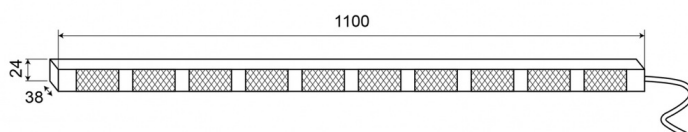

BARRAS DIRECCIONALES LED

TRAFLED10#OB

Barra direccional LED | 10 módulos | 12-24V |
ámbar/azul

EAN: 5414184007208

Especificaciones

A solicitar por	1	Montaje	Superficial
Color	Ámbar/azul	Número de LEDs	10x3
Color de lente	Transparente	Número de módulos	10
Con consejos de advertencia	Azul	Número de patrones de destello	20 advertencia + 11 direccionales
Conexión	Extremo de cable abierto	Peso (kg)	3,15 Kg
Dimensiones	1100 mm x 38 mm x 24 mm	Suministrado con	Soportes de montaje universales, cable, manual
EMC R10	Sí	Temperatura de funcionamiento	-30°C / +65°C
Fuente de luz	LED	Vatio	24,40 Watt
Grado IP	IP67	Voltaje de funcionamiento	12V - 24V
Longitud del cable (m)	15 m		