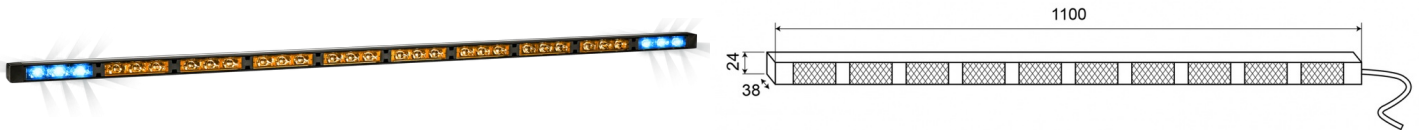

INDICADORES DE TRÁFICO LED

TRAFLED10#OB

Indicadores de tráfico LED | 10 módulos | 12-24V |
ámbar/azul

EAN: 5414184007208

Especificaciones

A solicitar por	1	Montaje	Superficial
Color	Ámbar/azul	Número de LEDs	10x3
Color de lente	Transparente	Número de módulos	10
Con consejos de advertencia	Azul	Número de patrones de destello	20 advertencia + 11 direccionales
Conexión	Extremo de cable abierto	Peso (kg)	3,15 Kg
Dimensiones	1100 mm x 38 mm x 24 mm	Suministrado con	Soportes de montaje universales, cable, manual
EMC R10	Sí	Temperatura de funcionamiento	-30°C / +65°C
Fuente de luz	LED	Vatio	24,40 Watt
Grado IP	IP67	Voltaje de funcionamiento	12V - 24V
Longitud del cable (m)	15 m		