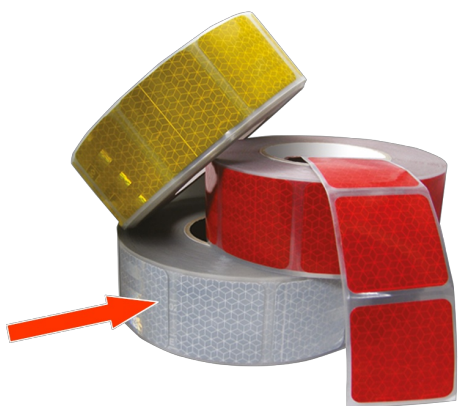

CINTAS REFLECTANTES

70901-CR

Cinta reflectante segmentada para superficie de lona | blanca

EAN: 5414184011649

Especificaciones

A solicitar por	1	Dimensiones	50 mm x 50 m
Certificación	EEC UN104 EEC 48	Específicamente adecuado para	Lonas
Color	Blanco	Peso (kg)	1,201 Kg