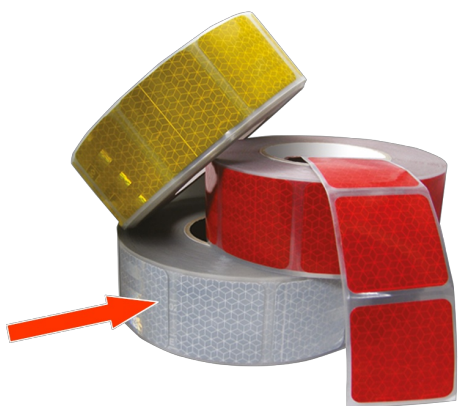

# CINTAS REFLECTANTES

70901-CR

Cinta reflectante segmentada para superficie de lona | blanca

EAN: 5414184011649

## Especificaciones

A solicitar por	1	Dimensiones	50 mm x 50 m
Certificación	EEC UN104 EEC 48	Específicamente adecuado para	Lonas
Color	Blanco	Peso (kg)	1,201 Kg