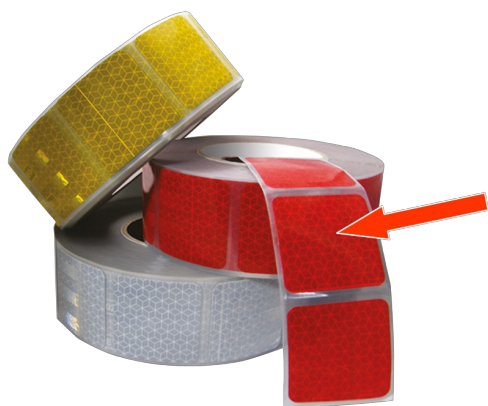

CINTAS REFLECTANTES

70901-RO

Cinta reflectante segmentada para superficie de lona | roja

EAN: 5414184011663

Especificaciones

A solicitar por	1	Dimensiones	50 mm x 50 m
Certificación	EEC UN104 EEC 48	Específicamente adecuado para	Lonas
Color	Rojo	Peso (kg)	1,201 Kg