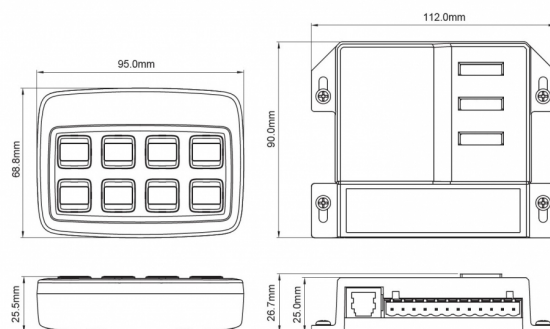

CONTROLADORES, SIRENAS

TRAFLEDCONTR
2.REV1

Caja de control + caja de relés | Trafled | Legion |
Universal | 12/24V

EAN: 5414184001152

Especificaciones

A solicitar por	1	Número de botones	8 botones
Dimensiones	95 mm x 69 mm x 25,5 mm	Peso (kg)	0,650 Kg
EMC	EMC R10	Suministrado con	Juego completo
EMC R10	Sí	Tipo	Panel de control
Especificaciones	5 x 0,2A - 3 x 10A salidas	Voltaje de funcionamiento	12V - 24V
Información útil	Control universal		
Longitud del cable (m)	4 m		
Montaje	Superficial		