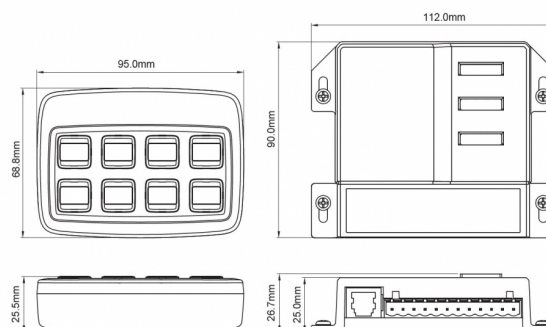

CONTROLADORES

TRAFLEDCONTR
2.REV1

Caja de control + caja de relés | Trafled | Legion |
Universal | 12/24V

EAN: 5414184001152

Especificaciones

A solicitar por	1	Material	Plástico
Dimensiones	95 mm x 69 mm x 25,5 mm	Montaje	Superficial
EMC	EMC R10	Número de botones	8 botones
EMC R10	Sí	Peso (kg)	0,650 Kg
Especificaciones	5 x 0,2A - 3 x 10A salidas	Suministrado con	Juego completo
Información útil	Control universal	Tipo	Panel de control
Longitud del cable (m)	4 m	Voltaje de funcionamiento	12V - 24V