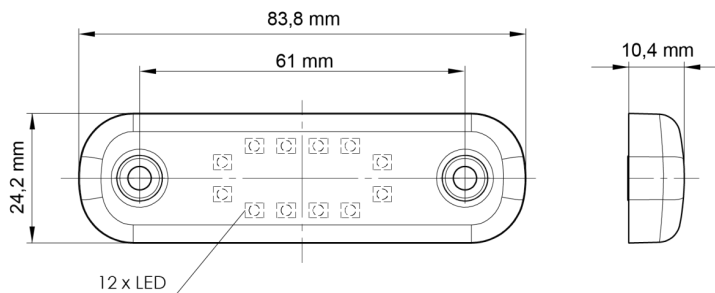

# LUCES DE POSICIÓN

201-DV-CR-12LED

Luz de posición LED | 12 LED | 12-24V | blanco

EAN: 5414184001374

## Especificaciones

A solicitar por	1	Funciones	Luz de marcado delantera
Certificación	ECE R7	Grado IP	IP66+IP68
Color	Blanco	Lado de montaje	Parte delantera
Color de lente	Transparente	Longitud del cable (m)	0,20 m
Conexión	Extremo de cable abierto	Montaje	Superficial
Dimensiones	84 x 24 x 10,4 mm	Número de LEDs	12
EMC	EMC R10	Peso (kg)	0,030 Kg
EMC R10	Sí	Temperatura de funcionamiento	-30°C / +65°C
Embalaje	Empaque POS	Voltaje de funcionamiento	12V - 24V
Fuente de luz	LED		