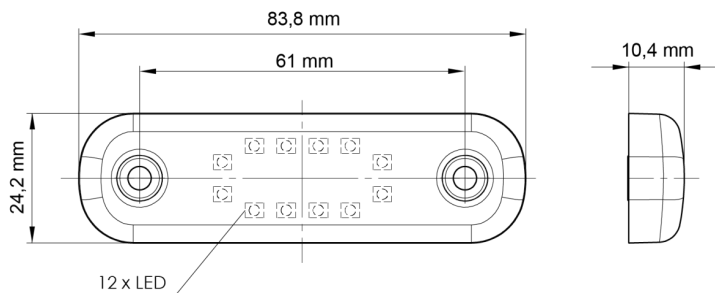

LUCES DE POSICIÓN

201-DV-CR-12LED

Luz de posición LED | 12 LED | 12-24V | blanco

EAN: 5414184001374

Especificaciones

A solicitar por	1	Funciones	Luz de marcado delantera
Certificación	ECE R7	Grado IP	IP66+IP68
Color	Blanco	Lado de montaje	Parte delantera
Color de lente	Transparente	Longitud del cable (m)	0,20 m
Conexión	Extremo de cable abierto	Montaje	Superficial
Dimensiones	84 x 24 x 10,4 mm	Número de LEDs	12
EMC	EMC R10	Peso (kg)	0,030 Kg
EMC R10	Sí	Temperatura de funcionamiento	-30°C / +65°C
Embalaje	Empaque POS	Voltaje de funcionamiento	12V - 24V
Fuente de luz	LED		