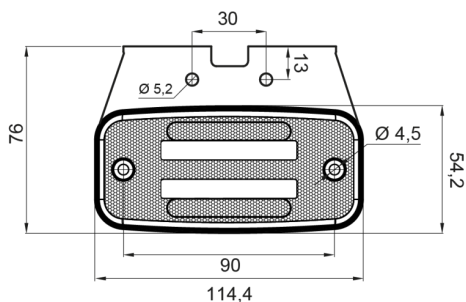

LUCES DE POSICIÓN

326-DV-OR

Luz de posición LED | 12-24V | ámbar

EAN: 5414184001312

Especificaciones

A solicitar por	1	Funciones	Marcado lateral
Certificación	ECE R3+R91	Grado IP	IP66+IP68
Color	Ámbar	Lado de montaje	Lateral
Color de lente	Ámbar	Longitud del cable (m)	0,20 m
Conexión	Extremo de cable abierto	Montaje	Superficial/soporte
Dimensiones	114 x 51 (76) x 20 mm	Peso (kg)	0,107 Kg
EMC	EMC R10	Suministrado con	Soporte suelto
EMC R10	Sí	Temperatura de funcionamiento	-30°C / +65°C
Embalaje	Empaque POS	Voltaje de funcionamiento	12V - 24V
Fuente de luz	LED Neón		