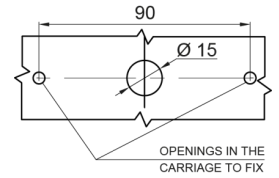

LUCES DE POSICIÓN

326-DV-OR

Luz de posición LED | 12-24V | ámbar

EAN: 5414184001312

Especificaciones

| | | | |
|-----------------|--------------------------|-------------------------------|---------------------|
| A solicitar por | 1 | Funciones | Marcado lateral |
| Certificación | ECE R3+R91 | Grado IP | IP66+IP68 |
| Color | Ámbar | Lado de montaje | Lateral |
| Color de lente | Ámbar | Longitud del cable (m) | 0,20 m |
| Conexión | Extremo de cable abierto | Montaje | Superficial/soporte |
| Dimensiones | 114 x 51 (76) x 20 mm | Peso (kg) | 0,107 Kg |
| EMC | EMC R10 | Suministrado con | Soporte suelto |
| EMC R10 | Sí | Temperatura de funcionamiento | -30°C / +65°C |
| Embalaje | Empaque POS | Voltaje de funcionamiento | 12V - 24V |
| Fuente de luz | LED Neón | | |