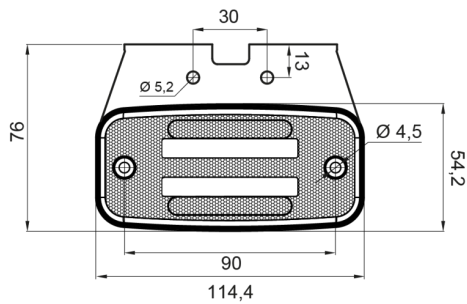

LUCES DE POSICIÓN

326-DV-OR

Luz de posición LED | 12-24V | ámbar

EAN: 5414184001312

Especificaciones

A solicitar por	1	Funciones	Marcado lateral
Certificación	ECE R3+R91	Grado IP	IP66+IP68
Color	Ámbar	Lado de montaje	Lateral
Color de lente	Ámbar	Longitud del cable (m)	0,20 m
Conexión	Extremo de cable abierto	Montaje	Superficial/soporte
Dimensiones	114 x 51 (76) x 20 mm	Peso (kg)	0,107 Kg
EMC	EMC R10	Suministrado con	Soporte suelto
EMC R10	Sí	Temperatura de funcionamiento	-30°C / +65°C
Embalaje	Empaque POS	Voltaje de funcionamiento	12V - 24V
Fuente de luz	LED Neón		