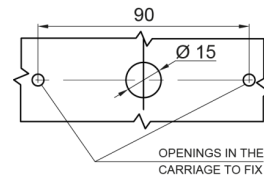

LUCES DE POSICIÓN

326-DV-OR

Luz de posición LED | 12-24V | ámbar

EAN: 5414184001312

Specifications

A solicitar por	1	Funciones	Marcado lateral
Certificación	ECE R3+R91	Grado IP	IP66+IP68
Color	Ámbar	Lado de montaje	Lateral
Color de lente	Ámbar	Longitud del cable (m)	0,20 m
Conexión	Extremo de cable abierto	Montaje	Superficial/soporte
Dimensiones	114 x 51 (76) x 20 mm	Peso (kg)	0,107 Kg
EMC	EMC R10	Suministrado con	Soporte suelto
EMC R10	Sí	Temperatura de funcionamiento	-30°C / +65°C
Embalaje	Empaque POS	Voltaje de funcionamiento	12V - 24V
Fuente de luz	LED Neón		