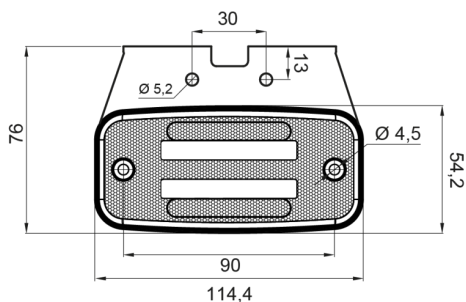

LUCES DE POSICIÓN

326-DV-OR

Luz de posición LED | 12-24V | ámbar

EAN: 5414184001312

Specifications

A solicitar por	1	Funciones	Marcado lateral
Certificación	ECE R3+R91	Grado IP	IP66+IP68
Color	Ámbar	Lado de montaje	Lateral
Color de lente	Ámbar	Longitud del cable (m)	0,20 m
Conexión	Extremo de cable abierto	Montaje	Superficial/soporte
Dimensiones	114 x 51 (76) x 20 mm	Peso (kg)	0,107 Kg
EMC	EMC R10	Suministrado con	Soporte suelto
EMC R10	Sí	Temperatura de funcionamiento	-30°C / +65°C
Embalaje	Empaque POS	Voltaje de funcionamiento	12V - 24V
Fuente de luz	LED Neón		