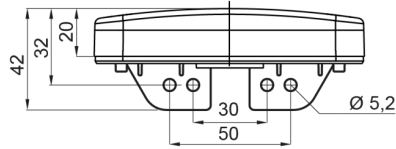

LUCES DE POSICIÓN

326-DV-OR

Luz de posición LED | 12-24V | ámbar

EAN: 5414184001312

Especificaciones

A solicitar por	1	Funciones	Marcado lateral
Certificación	ECE R3+R91	Grado IP	IP66+IP68
Color	Ámbar	Lado de montaje	Lateral
Color de lente	Ámbar	Longitud del cable (m)	0,20 m
Conexión	Extremo de cable abierto	Montaje	Superficial/soporte
Dimensiones	114 x 51 (76) x 20 mm	Peso (kg)	0,107 Kg
EMC	EMC R10	Suministrado con	Soporte suelto
EMC R10	Sí	Temperatura de funcionamiento	-30°C / +65°C
Embalaje	Empaque POS	Voltaje de funcionamiento	12V - 24V
Fuente de luz	LED Neón		