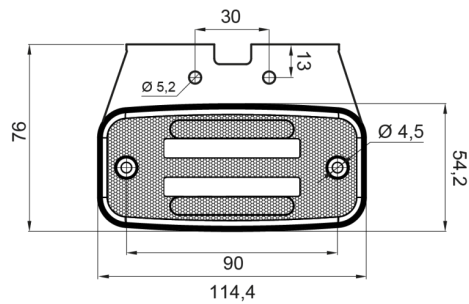

LUCES DE POSICIÓN

326-DV-OR

Luz de posición LED | 12-24V | ámbar

EAN: 5414184001312

Especificaciones

| | | | |
|-----------------|--------------------------|-------------------------------|---------------------|
| A solicitar por | 1 | Funciones | Marcado lateral |
| Certificación | ECE R3+R91 | Grado IP | IP66+IP68 |
| Color | Ámbar | Lado de montaje | Lateral |
| Color de lente | Ámbar | Longitud del cable (m) | 0,20 m |
| Conexión | Extremo de cable abierto | Montaje | Superficial/soporte |
| Dimensiones | 114 x 51 (76) x 20 mm | Peso (kg) | 0,107 Kg |
| EMC | EMC R10 | Suministrado con | Soporte suelto |
| EMC R10 | Sí | Temperatura de funcionamiento | -30°C / +65°C |
| Embalaje | Empaque POS | Voltaje de funcionamiento | 12V - 24V |
| Fuente de luz | LED Neón | | |