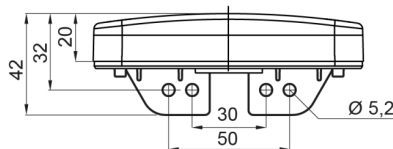

LUCES DE POSICIÓN

326-DV-OR

Luz de posición LED | 12-24V | ámbar

EAN: 5414184001312

Specifications

A solicitar por	1	Funciones	Marcado lateral
Certificación	ECE R3+R91	Grado IP	IP66+IP68
Color	Ámbar	Lado de montaje	Lateral
Color de lente	Ámbar	Longitud del cable (m)	0,20 m
Conexión	Extremo de cable abierto	Montaje	Superficial/soporte
Dimensiones	114 x 51 (76) x 20 mm	Peso (kg)	0,107 Kg
EMC	EMC R10	Suministrado con	Soporte suelto
EMC R10	Sí	Temperatura de funcionamiento	-30°C / +65°C
Embalaje	Empaque POS	Voltaje de funcionamiento	12V - 24V
Fuente de luz	LED Neón		