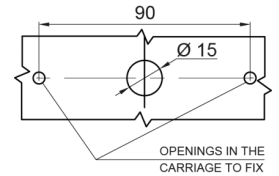

LUCES DE POSICIÓN

326-DV-OR

Luz de posición LED | 12-24V | ámbar

EAN: 5414184001312

Especificaciones

A solicitar por	1	Funciones	Marcado lateral
Certificación	ECE R3+R91	Grado IP	IP66+IP68
Color	Ámbar	Lado de montaje	Lateral
Color de lente	Ámbar	Longitud del cable (m)	0,20 m
Conexión	Extremo de cable abierto	Montaje	Superficial/soporte
Dimensiones	114 x 51 (76) x 20 mm	Peso (kg)	0,107 Kg
EMC	EMC R10	Suministrado con	Soporte suelto
EMC R10	Sí	Temperatura de funcionamiento	-30°C / +65°C
Embalaje	Empaque POS	Voltaje de funcionamiento	12V - 24V
Fuente de luz	LED Neón		