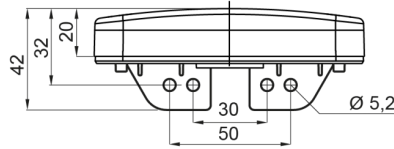

# LUCES DE POSICIÓN

326-DV-OR

Luz de posición LED | 12-24V | ámbar

EAN: 5414184001312

## Especificaciones

|                 |                          |                               |                     |
|-----------------|--------------------------|-------------------------------|---------------------|
| A solicitar por | 1                        | Funciones                     | Marcado lateral     |
| Certificación   | ECE R3+R91               | Grado IP                      | IP66+IP68           |
| Color           | Ámbar                    | Lado de montaje               | Lateral             |
| Color de lente  | Ámbar                    | Longitud del cable (m)        | 0,20 m              |
| Conexión        | Extremo de cable abierto | Montaje                       | Superficial/soporte |
| Dimensiones     | 114 x 51 (76) x 20 mm    | Peso (kg)                     | 0,107 Kg            |
| EMC             | EMC R10                  | Suministrado con              | Soporte suelto      |
| EMC R10         | Sí                       | Temperatura de funcionamiento | -30°C / +65°C       |
| Embalaje        | Empaque POS              | Voltaje de funcionamiento     | 12V - 24V           |
| Fuente de luz   | LED Neón                 |                               |                     |