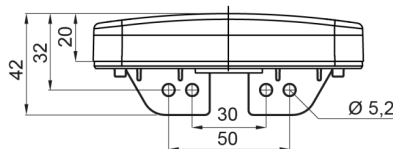

LUCES DE POSICIÓN

326-DV-OR

Luz de posición LED | 12-24V | ámbar

EAN: 5414184001312

Especificaciones

A solicitar por	1	Funciones	Marcado lateral
Certificación	ECE R3+R91	Grado IP	IP66+IP68
Color	Ámbar	Lado de montaje	Lateral
Color de lente	Ámbar	Longitud del cable (m)	0,20 m
Conexión	Extremo de cable abierto	Montaje	Superficial/soporte
Dimensiones	114 x 51 (76) x 20 mm	Peso (kg)	0,107 Kg
EMC	EMC R10	Suministrado con	Soporte suelto
EMC R10	Sí	Temperatura de funcionamiento	-30°C / +65°C
Embalaje	Empaque POS	Voltaje de funcionamiento	12V - 24V
Fuente de luz	LED Neón		