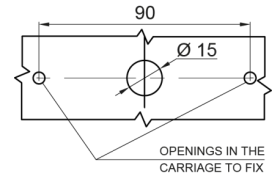

# LUCES DE POSICIÓN

326-DV-OR

Luz de posición LED | 12-24V | ámbar

EAN: 5414184001312

## Especificaciones

|                 |                          |                               |                     |
|-----------------|--------------------------|-------------------------------|---------------------|
| A solicitar por | 1                        | Funciones                     | Marcado lateral     |
| Certificación   | ECE R3+R91               | Grado IP                      | IP66+IP68           |
| Color           | Ámbar                    | Lado de montaje               | Lateral             |
| Color de lente  | Ámbar                    | Longitud del cable (m)        | 0,20 m              |
| Conexión        | Extremo de cable abierto | Montaje                       | Superficial/soporte |
| Dimensiones     | 114 x 51 (76) x 20 mm    | Peso (kg)                     | 0,107 Kg            |
| EMC             | EMC R10                  | Suministrado con              | Soporte suelto      |
| EMC R10         | Sí                       | Temperatura de funcionamiento | -30°C / +65°C       |
| Embalaje        | Empaque POS              | Voltaje de funcionamiento     | 12V - 24V           |
| Fuente de luz   | LED Neón                 |                               |                     |