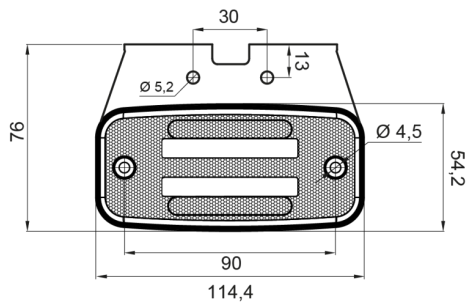

# LUCES DE POSICIÓN

326-DV-OR

Luz de posición LED | 12-24V | ámbar

EAN: 5414184001312

## Especificaciones

|                 |                          |                               |                     |
|-----------------|--------------------------|-------------------------------|---------------------|
| A solicitar por | 1                        | Funciones                     | Marcado lateral     |
| Certificación   | ECE R3+R91               | Grado IP                      | IP66+IP68           |
| Color           | Ámbar                    | Lado de montaje               | Lateral             |
| Color de lente  | Ámbar                    | Longitud del cable (m)        | 0,20 m              |
| Conexión        | Extremo de cable abierto | Montaje                       | Superficial/soporte |
| Dimensiones     | 114 x 51 (76) x 20 mm    | Peso (kg)                     | 0,107 Kg            |
| EMC             | EMC R10                  | Suministrado con              | Soporte suelto      |
| EMC R10         | Sí                       | Temperatura de funcionamiento | -30°C / +65°C       |
| Embalaje        | Empaque POS              | Voltaje de funcionamiento     | 12V - 24V           |
| Fuente de luz   | LED Neón                 |                               |                     |