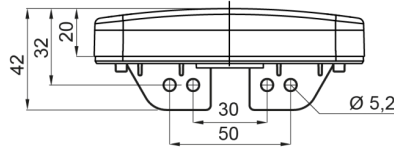

LUCES DE POSICIÓN

326-DV-OR

Luz de posición LED | 12-24V | ámbar

EAN: 5414184001312

Especificaciones

| | | | |
|-----------------|--------------------------|-------------------------------|---------------------|
| A solicitar por | 1 | Funciones | Marcado lateral |
| Certificación | ECE R3+R91 | Grado IP | IP66+IP68 |
| Color | Ámbar | Lado de montaje | Lateral |
| Color de lente | Ámbar | Longitud del cable (m) | 0,20 m |
| Conexión | Extremo de cable abierto | Montaje | Superficial/soporte |
| Dimensiones | 114 x 51 (76) x 20 mm | Peso (kg) | 0,107 Kg |
| EMC | EMC R10 | Suministrado con | Soporte suelto |
| EMC R10 | Sí | Temperatura de funcionamiento | -30°C / +65°C |
| Embalaje | Empaque POS | Voltaje de funcionamiento | 12V - 24V |
| Fuente de luz | LED Neón | | |