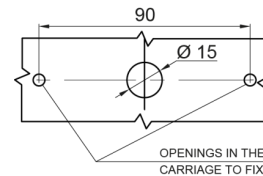

LUCES DE POSICIÓN

326-DV-OR

Luz de posición LED | 12-24V | ámbar

EAN: 5414184001312

Especificaciones

A solicitar por	1	Funciones	Marcado lateral
Certificación	ECE R3+R91	Grado IP	IP66+IP68
Color	Ámbar	Lado de montaje	Lateral
Color de lente	Ámbar	Longitud del cable (m)	0,20 m
Conexión	Extremo de cable abierto	Montaje	Superficial/soporte
Dimensiones	114 x 51 (76) x 20 mm	Peso (kg)	0,107 Kg
EMC	EMC R10	Suministrado con	Soporte suelto
EMC R10	Sí	Temperatura de funcionamiento	-30°C / +65°C
Embalaje	Empaque POS	Voltaje de funcionamiento	12V - 24V
Fuente de luz	LED Neón		