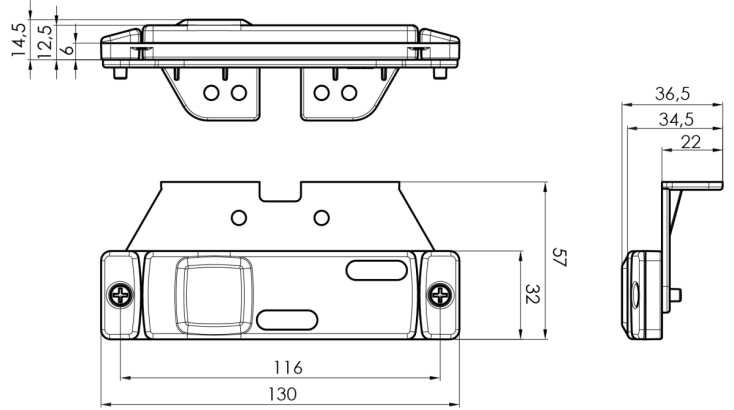

LUCES DE POSICIÓN

321-DV-CR

Luz de posición LED | 12-24V | blanco

EAN: 5414184001268

Specifications

A solicitar por	1	Fuente de luz	LED Neón
Certificación	ECE R3+R7	Funciones	Luz de marcado delantera
Color	Blanco	Grado IP	IP66+IP68
Color de lente	Transparente	Lado de montaje	Parte delantera
Conexión	Extremo de cable abierto	Montaje	Superficial/soporte
Dimensiones	130 x 32 (57) x 14.5 mm	Peso (kg)	0,061 Kg
EMC	EMC R10	Suministrado con	Soporte suelto
EMC R10	Sí	Temperatura de funcionamiento	-30°C / +65°C
Embalaje	Empaque POS	Voltaje de funcionamiento	12V - 24V