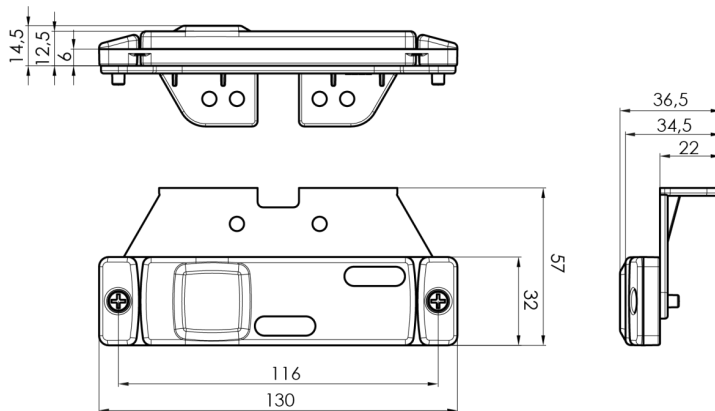

LUCES DE POSICIÓN

321-DV-OR

Luz de posición LED | 12-24V | ámbar

EAN: 5414184001275

Especificaciones

A solicitar por	1
Certificación	ECE R3+R91
Color	Ámbar
Color de lente	Ámbar
Conexión	Extremo de cable abierto
Dimensiones	130 x 32 (57) x 14.5 mm
EMC	EMC R10
EMC R10	Sí
Embalaje	Empaque POS
Fuente de luz	LED Neón
Funciones	Marcado lateral
Grado IP	IP66+IP68

Información útil	LEDs con apariencia de NEÓN para un aspecto moderno y exclusivo
Lado de montaje	Lateral
Longitud del cable (m)	0,20 m
Montaje	Superficial/soporte
Número de LEDs	2
Peso (kg)	0,061 Kg
Suministrado con	Soporte suelto
Temperatura de funcionamiento	-30°C / +65°C
Voltaje de funcionamiento	12V - 24V