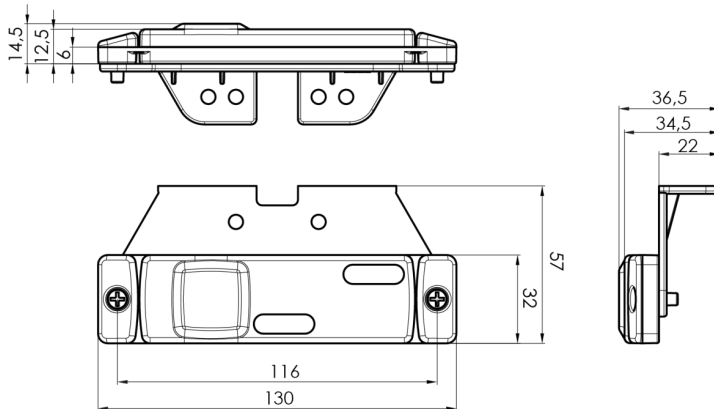

LUCES DE POSICIÓN

321-DV-OR

Luz de posición LED | 12-24V | ámbar

EAN: 5414184001275

Especificaciones

A solicitar por	1
Certificación	ECE R3+R91
Color	Ámbar
Color de lente	Ámbar
Conexión	Extremo de cable abierto
Dimensiones	130 x 32 (57) x 14.5 mm
EMC	EMC R10
EMC R10	Sí
Embalaje	Empaque POS
Fuente de luz	LED Neón
Funciones	Marcado lateral
Grado IP	IP66+IP68

Información útil	LEDs con apariencia de NEÓN para un aspecto moderno y exclusivo
Lado de montaje	Lateral
Longitud del cable (m)	0,20 m
Montaje	Superficial/soporte
Número de LEDs	2
Peso (kg)	0,061 Kg
Suministrado con	Soporte suelto
Temperatura de funcionamiento	-30°C / +65°C
Voltaje de funcionamiento	12V - 24V