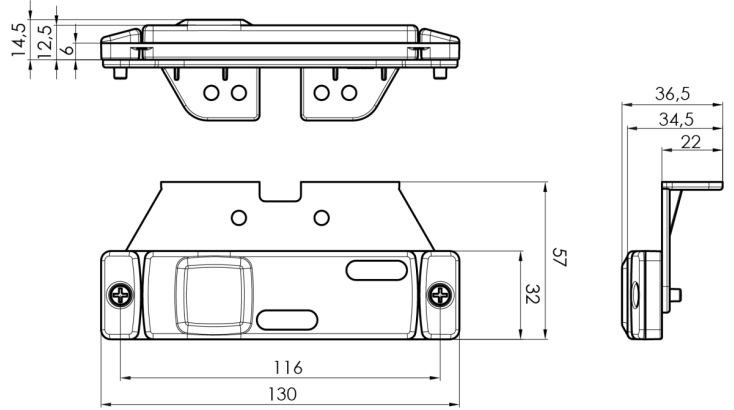

LUCES DE POSICIÓN

321-DV-OR

Luz de posición LED | 12-24V | ámbar

EAN: 5414184001275

Especificaciones

A solicitar por	1
Certificación	ECE R3+R91
Color	Ámbar
Color de lente	Ámbar
Conexión	Extremo de cable abierto
Dimensiones	130 x 32 (57) x 14.5 mm
EMC	EMC R10
EMC R10	Sí
Embalaje	Empaque POS
Fuente de luz	LED Neón
Funciones	Marcado lateral
Grado IP	IP66+IP68

Información útil	LEDs con apariencia de NEÓN para un aspecto moderno y exclusivo
Lado de montaje	Lateral
Longitud del cable (m)	0,20 m
Montaje	Superficial/soporte
Número de LEDs	2
Peso (kg)	0,061 Kg
Suministrado con	Soporte suelto
Temperatura de funcionamiento	-30°C / +65°C
Voltaje de funcionamiento	12V - 24V