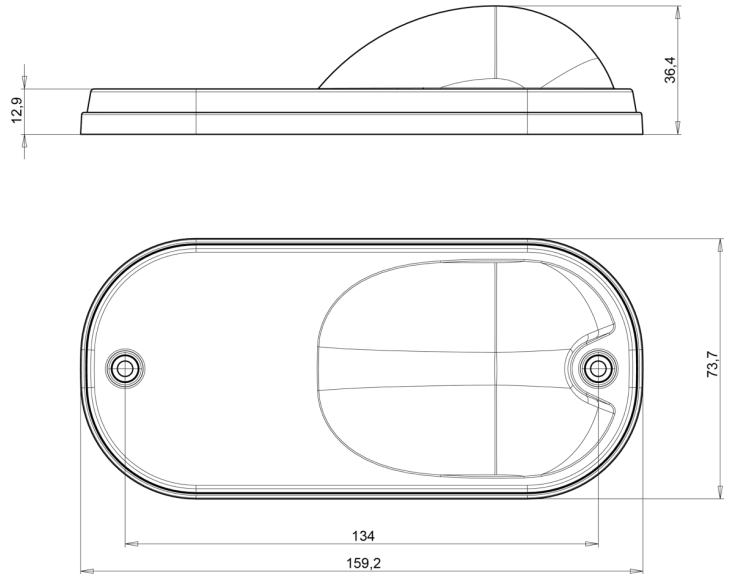

# LUCES DE POSICIÓN

247-DV

Luz de posición y de dirección LED | 12-24V | ámbar

EAN: 5414184001749

## Especificaciones

A solicitar por	1
Altura mm	74 mm
Certificación	ECE R3+R91
Color	Ámbar
Color de lente	Ámbar
Con luz direccional	Sí
Conexión	Extremo de cable abierto
EMC	EMC R10
EMC R10	Sí
Embalaje	Empaque POS
Espesor mm	36,4 mm
Fuente de luz	LED

Funciones	Marcado lateral y luz direccional
Grado IP	IP66+IP68
Lado de montaje	Lateral
Longitud mm	159 mm
Montaje	Superficial
Peso (kg)	0,180 Kg
Suministrado con	Soporte suelto
Temperatura de funcionamiento	-30°C / +65°C
Voltaje de funcionamiento	12V - 24V