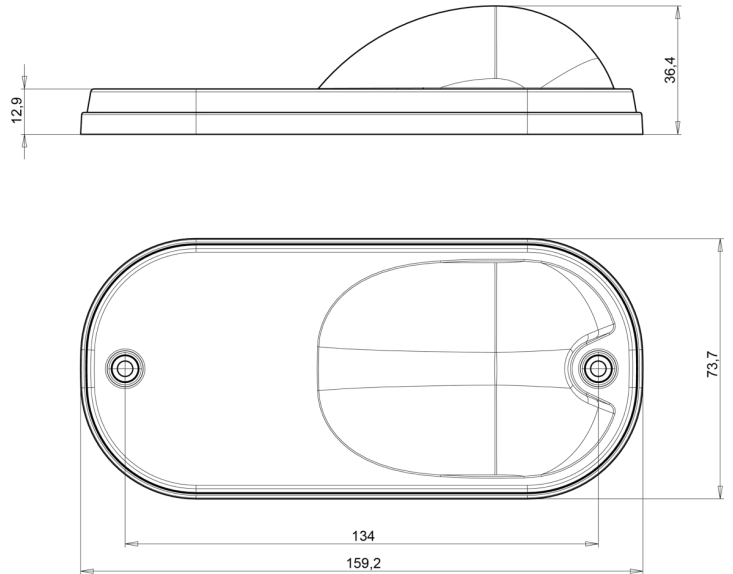

LUCES DE POSICIÓN

247-DV

Luz de posición y de dirección LED | 12-24V | ámbar

EAN: 5414184001749

Especificaciones

A solicitar por	1
Altura mm	74 mm
Certificación	ECE R3+R91
Color	Ámbar
Color de lente	Ámbar
Con luz direccional	Sí
Conexión	Extremo de cable abierto
EMC	EMC R10
EMC R10	Sí
Embalaje	Empaque POS
Espesor mm	36,4 mm
Fuente de luz	LED

Funciones	Marcado lateral y luz direccional
Grado IP	IP66+IP68
Lado de montaje	Lateral
Longitud mm	159 mm
Montaje	Superficial
Peso (kg)	0,180 Kg
Suministrado con	Soporte suelto
Temperatura de funcionamiento	-30°C / +65°C
Voltaje de funcionamiento	12V - 24V