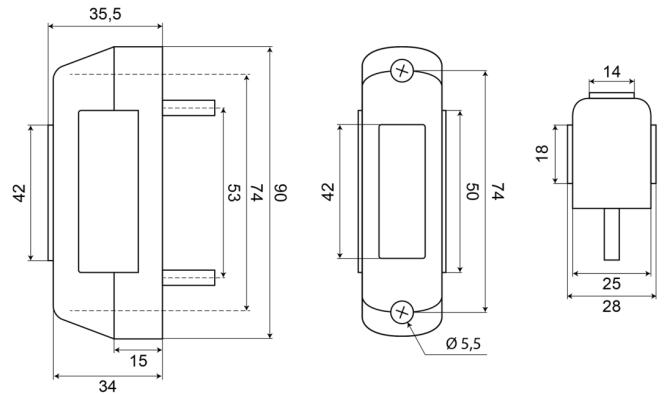

LUCES DE POSICIÓN

241-DV

Luz de posición LED | izquierda+derecha | 12-24V | rojo/ámbar/blanco

EAN: 5414184001725

Especificaciones

A solicitar por	1	Espesor mm	34 mm
Altura mm	90 mm	Fuente de luz	LED
Ancho mm	28 mm	Funciones	Luz de anchura 3 funciones
Certificación	ECE R91+R7	Grado IP	IP66+IP68
Color	Ámbar/rojo/blanco	Lado de montaje	Izquierda y derecha
Color de lente	Ámbar/rojo/blanco	Montaje	Superficial
Conexión	Extremo de cable abierto	Peso (kg)	0,090 Kg
EMC	EMC R10	Temperatura de funcionamiento	-30°C / +65°C
EMC R10	Sí	Voltaje de funcionamiento	12V - 24V
Embalaje	Empaque POS		