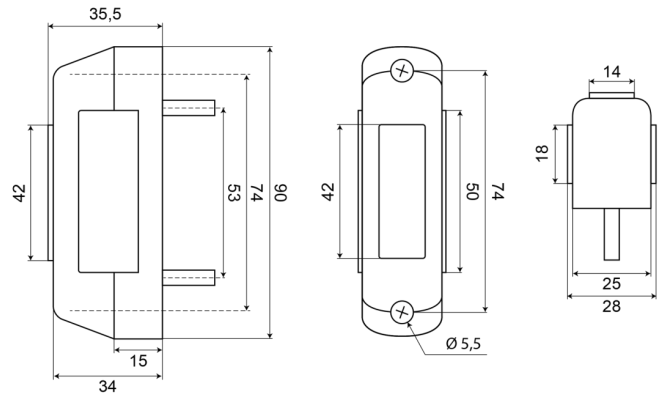

# LUCES DE POSICIÓN

241-DV

Luz de posición LED | izquierda+derecha | 12-24V | rojo/ámbar/blanco

EAN: 5414184001725

## Especificaciones

A solicitar por	1	Espesor mm	34 mm
Altura mm	90 mm	Fuente de luz	LED
Ancho mm	28 mm	Funciones	Luz de anchura 3 funciones
Certificación	ECE R91+R7	Grado IP	IP66+IP68
Color	Ámbar/rojo/blanco	Lado de montaje	Izquierda y derecha
Color de lente	Ámbar/rojo/blanco	Montaje	Superficial
Conexión	Extremo de cable abierto	Peso (kg)	0,090 Kg
EMC	EMC R10	Temperatura de funcionamiento	-30°C / +65°C
EMC R10	Sí	Voltaje de funcionamiento	12V - 24V
Embalaje	Empaque POS		