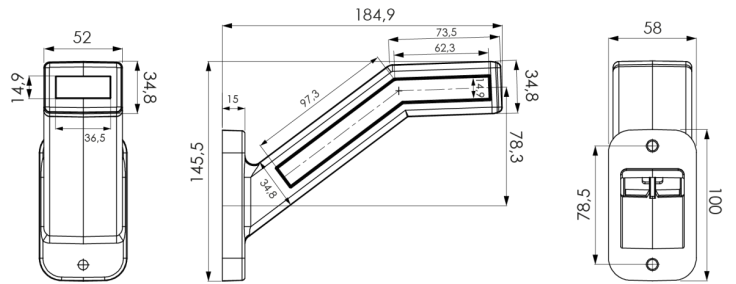

LUCES DE POSICIÓN

340L-DV

Luz de posición LED | izquierda | 12-24V | rojo/blanco

EAN: 5414184001879

Especificaciones

A solicitar por	1	Embalaje	Empaque POS
Características	No flexible	Fuente de luz	LED
Certificación	ECE R6+R7	Funciones	Luz de anchura 3 funciones
Color	Ámbar/rojo/blanco	Grado IP	IP66+IP68
Color de lente	Ámbar/rojo/blanco	Lado de montaje	Izquierda
Conexión	Extremo de cable abierto	Montaje	Superficial
Dimensiones	58 x 185 x 146 mm	Peso (kg)	0,310 Kg
EMC	EMC R10	Temperatura de funcionamiento	-30°C / +65°C
EMC R10	Sí	Voltaje de funcionamiento	12V - 24V