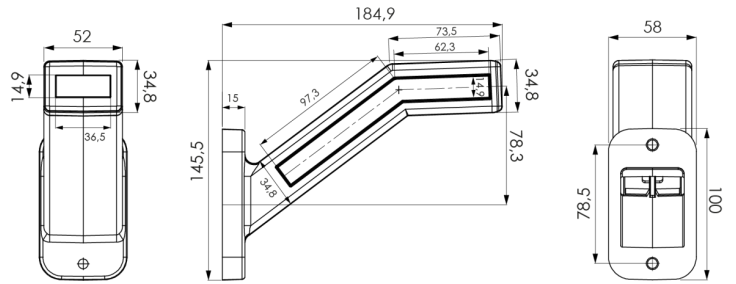

LUCES DE POSICIÓN

340R-DV

Luz de posición LED | derecha | 12-24V |
rojo/ámbar/blanco

EAN: 5414184001886

Especificaciones

A solicitar por	1	Embalaje	Empaque POS
Características	No flexible	Fuente de luz	LED
Certificación	ECE R6+R7	Funciones	Luz de anchura 3 funciones
Color	Ámbar/rojo/blanco	Grado IP	IP66+IP68
Color de lente	Ámbar/rojo/blanco	Lado de montaje	Derecha
Conexión	Extremo de cable abierto	Montaje	Superficial
Dimensiones	58 x 185 x 146 mm	Peso (kg)	0,310 Kg
EMC	EMC R10	Temperatura de funcionamiento	-30°C / +65°C
EMC R10	Sí	Voltaje de funcionamiento	12V - 24V