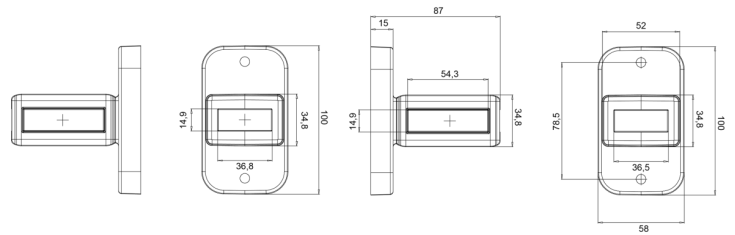

LUCES DE POSICIÓN

386-DV

Luz de posición LED | izquierda+derecha | 12-24V | rojo/ámbar/blanco

EAN: 5414184001923

Especificaciones

A solicitar por	1	Funciones	Luz de anchura 3 funciones
Certificación	ECE R91+R7	Grado IP	IP66+IP68
Color	Ámbar/rojo/blanco	Lado de montaje	Izquierda y derecha
Color de lente	Ámbar/rojo/blanco	Montaje	Superficial
Conexión	Extremo de cable abierto	Peso (kg)	0,190 Kg
Dimensiones	84 x 103 x 52 mm	Temperatura de funcionamiento	-30°C / +65°C
EMC	EMC R10	Voltaje de funcionamiento	12V - 24V
EMC R10	Sí		
Embalaje	Empaque POS		
Fuente de luz	LED		