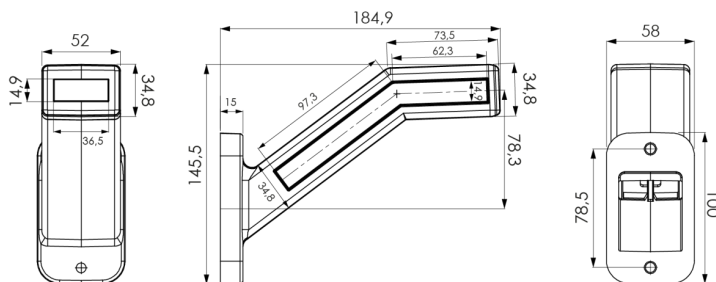

LUCES DE POSICIÓN

340DDL-DV

Luz de posición LED | dinámico | izquierdo | 12-24V | rojo/blanco/ámbar

EAN: 5414184001855

Especificaciones

A solicitar por	1	Embalaje	Empaque POS
Características	No flexible	Fuente de luz	LED
Certificación	ECE R6+R7+R91	Funciones	Luz de anchura 3 funciones
Color	Ámbar/rojo/blanco	Grado IP	IP66+IP68
Color de lente	Ámbar/rojo/blanco	Lado de montaje	Izquierda
Con indicador de dirección dinámico	Sí	Montaje	Superficial
Conexión	Extremo de cable abierto	Peso (kg)	0,320 Kg
Dimensiones	58 x 185 x 146 mm	Temperatura de funcionamiento	-30°C / +65°C
EMC	EMC R10	Voltaje de funcionamiento	12V - 24V
EMC R10	Sí		