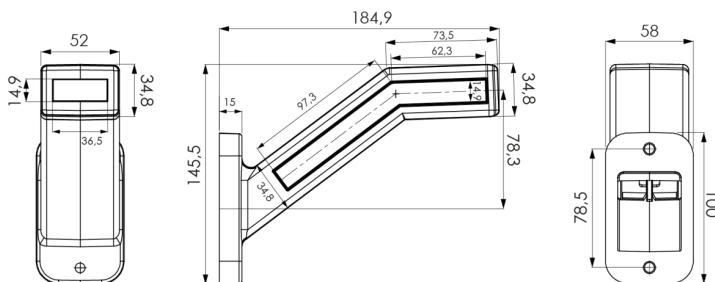

LUCES DE POSICIÓN

340DDR-DV

Con indicador de dirección dinámico | derecho | 12-24V
| rojo/blanco/ámbar

EAN: 5414184001862

Especificaciones

A solicitar por	1	Embalaje	Empaque POS
Características	No flexible	Fuente de luz	LED
Certificación	ECE R6+R7+R91	Funciones	Luz de anchura 3 funciones
Color	Ámbar/rojo/blanco	Grado IP	IP66+IP68
Color de lente	Ámbar/rojo/blanco	Lado de montaje	Derecha
Con indicador de dirección dinámico	Sí	Montaje	Superficial
Conexión	Extremo de cable abierto	Peso (kg)	0,320 Kg
Dimensiones	58 x 185 x 146 mm	Temperatura de funcionamiento	-30°C / +65°C
EMC	EMC R10	Voltaje de funcionamiento	12V - 24V
EMC R10	Sí		