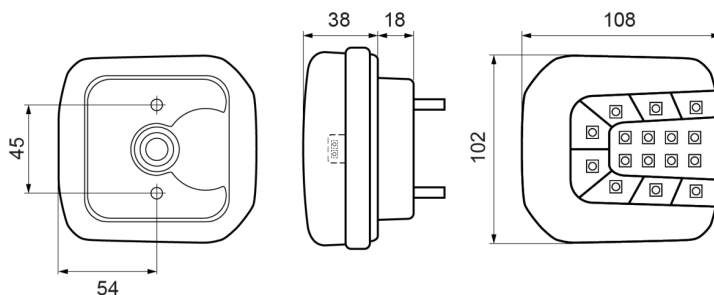

LUCES DELANTERAS Y TRASERAS

37LED/1

Luz trasera LED | izquierda+derecha | luz de matrícula | 12-24V

EAN: 5414184001893

Especificaciones

A solicitar por	1	EMC R10	Sí
Aprobación D	Yes	Embalaje	Empaque POS
Certificación	ECE	Fuente de luz	LED
Color	Ámbar/rojo	Grado IP	IP66+IP68
Color de lente	Ámbar/rojo	Lado de montaje	Parte trasera - Izquierda y derecha
Con luz de freno y posición	Sí	Longitud del cable (m)	2 m
Con luz de matrícula - abajo	Sí	Montaje	Superficial
Con luz de matrícula - lateral	Sí	Peso (kg)	0,310 Kg
Con luz direccional	Sí	Suministrado con	Tornillos de montaje
Conexión	Extremo de cable abierto	Temperatura de funcionamiento	-30°C / +65°C
Dimensiones	102 x 108 x 56 mm	Tipo	Luces traseras
EMC	EMC R10	Voltaje de funcionamiento	12V - 24V