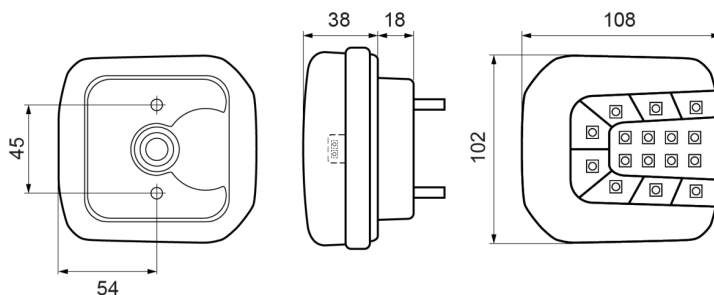

# LUCES DELANTERAS Y TRASERAS

37LED/1

Luz trasera LED | izquierda+derecha | luz de matrícula | 12-24V

EAN: 5414184001893

## Especificaciones

A solicitar por	1	EMC R10	Sí
Aprobación D	Yes	Embalaje	Empaque POS
Certificación	ECE	Fuente de luz	LED
Color	Ámbar/rojo	Grado IP	IP66+IP68
Color de lente	Ámbar/rojo	Lado de montaje	Parte trasera - Izquierda y derecha
Con luz de freno y posición	Sí	Longitud del cable (m)	2 m
Con luz de matrícula - abajo	Sí	Montaje	Superficial
Con luz de matrícula - lateral	Sí	Peso (kg)	0,310 Kg
Con luz direccional	Sí	Suministrado con	Tornillos de montaje
Conexión	Extremo de cable abierto	Temperatura de funcionamiento	-30°C / +65°C
Dimensiones	102 x 108 x 56 mm	Tipo	Luces traseras
EMC	EMC R10	Voltaje de funcionamiento	12V - 24V