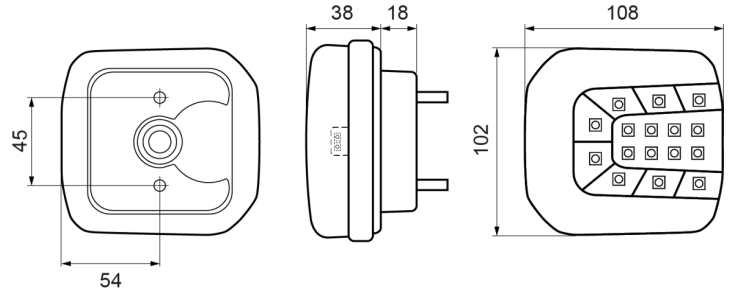

37LED/2

Luz trasera LED | izquierda+derecha | 12-24V

EAN: 5414184001909

Especificaciones

A solicitar por	1	Grado IP	IP66+IP68
Aprobación D	Yes	Lado de montaje	Parte trasera - Izquierda y derecha
Certificación	ECE	Longitud del cable (m)	2 m
Color	Ámbar/rojo	Montaje	Superficial
Color de lente	Ámbar/rojo	Peso (kg)	0,310 Kg
Con luz de freno y posición	Sí	Suministrado con	Tornillos de montaje
Con luz direccional	Sí	Temperatura de funcionamiento	-30°C / +65°C
Conexión	Extremo de cable abierto	Tipo	Luces traseras
Dimensiones	102 x 108 x 56 mm	Voltaje de funcionamiento	12V - 24V
EMC	EMC R10		
EMC R10	Sí		
Fuente de luz	LED		