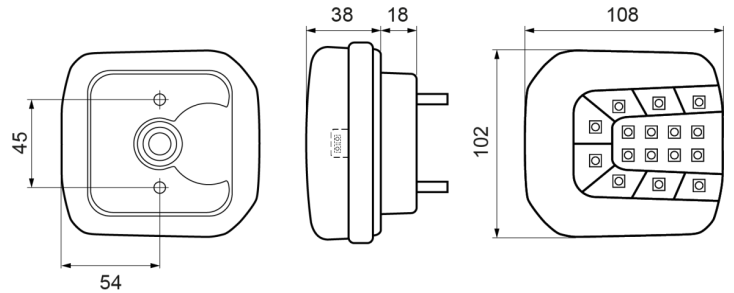

# LUCES DELANTERAS Y TRASERAS

37LED/2

Luz trasera LED | izquierda+derecha | 12-24V

EAN: 5414184001909

## Especificaciones

A solicitar por	1
Aprobación D	Yes
Certificación	ECE
Color	Ámbar/rojo
Color de lente	Ámbar/rojo
Con luz de freno y posición	Sí
Con luz direccional	Sí
Conexión	Extremo de cable abierto
Dimensiones	102 x 108 x 56 mm
EMC	EMC R10
EMC R10	Sí
Fuente de luz	LED

Grado IP	IP66+IP68
Lado de montaje	Parte trasera - Izquierda y derecha
Longitud del cable (m)	2 m
Montaje	Superficial
Peso (kg)	0,310 Kg
Suministrado con	Tornillos de montaje
Temperatura de funcionamiento	-30°C / +65°C
Tipo	Luces traseras
Voltaje de funcionamiento	12V - 24V