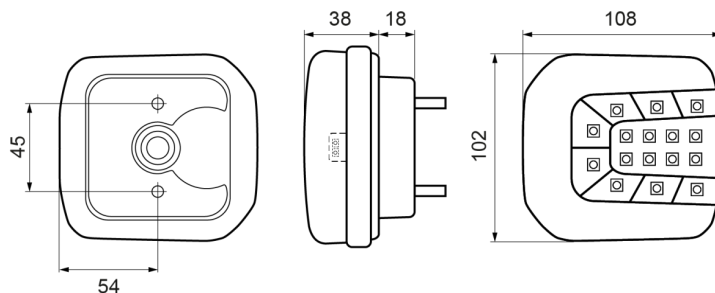

LUCES DELANTERAS Y TRASERAS

37LED/2

Luz trasera LED | izquierda+derecha | 12-24V

EAN: 5414184001909

Specifications

A solicitar por	1
Aprobación D	Yes
Certificación	ECE
Color	Ámbar/rojo
Color de lente	Ámbar/rojo
Con luz de freno y posición	Sí
Con luz direccional	Sí
Conexión	Extremo de cable abierto
Dimensiones	102 x 108 x 56 mm
EMC	EMC R10
EMC R10	Sí
Fuente de luz	LED

Grado IP	IP66+IP68
Lado de montaje	Parte trasera - Izquierda y derecha
Longitud del cable (m)	2 m
Montaje	Superficial
Peso (kg)	0,310 Kg
Suministrado con	Tornillos de montaje
Temperatura de funcionamiento	-30°C / +65°C
Tipo	Luces traseras
Voltaje de funcionamiento	12V - 24V