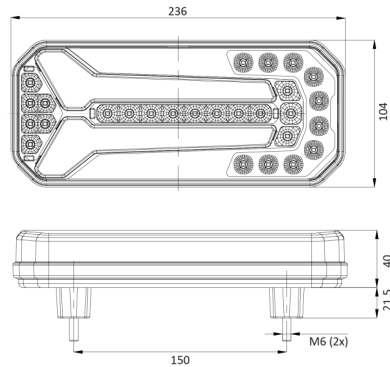

LUCES DELANTERAS Y TRASERAS

1750/1

Luz trasera LED | izquierda+derecha | 12-24V

EAN: 5414184001008

Especificaciones

A solicitar por	1
Altura mm	104 mm
Certificación	ECE
Color	Ámbar/rojo/blanco
Color de lente	Ámbar/rojo/blanco
Con indicador de dirección dinámico	Sí
Con luz antiniebla trasera	Sí
Con luz de freno y posición	Sí
Conexión	Extremo de cable abierto
EMC	EMC R10
EMC R10	Sí
Embalaje	Empaque POS
Espesor mm	40 mm
Fuente de luz	LED

Grado IP	IP66+IP68
Lado de montaje	Parte trasera - Izquierda y derecha
Longitud del cable (m)	2 m
Longitud mm	236 mm
Montaje	Superficial
Peso (kg)	0,700 Kg
Sin catadióptrico triangular	Sí
Suministrado con	Tornillos de montaje
Temperatura de funcionamiento	-30°C / +65°C
Tipo	Luces traseras
Voltaje de funcionamiento	12V - 24V