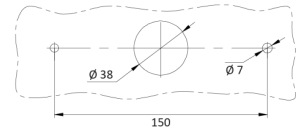

LUCES DELANTERAS Y TRASERAS

1750/1

Luz trasera LED | izquierda+derecha | 12-24V

EAN: 5414184001008

Especificaciones

A solicitar por	1
Altura mm	104 mm
Certificación	ECE
Color	Ámbar/rojo/blanco
Color de lente	Ámbar/rojo/blanco
Con indicador de dirección dinámico	Sí
Con luz antiniebla trasera	Sí
Con luz de freno y posición	Sí
Conexión	Extremo de cable abierto
EMC	EMC R10
EMC R10	Sí
Embalaje	Empaque POS
Espesor mm	40 mm
Fuente de luz	LED

Grado IP	IP66+IP68
Lado de montaje	Parte trasera - Izquierda y derecha
Longitud del cable (m)	2 m
Longitud mm	236 mm
Montaje	Superficial
Peso (kg)	0,700 Kg
Sin catadióptrico triangular	Sí
Suministrado con	Tornillos de montaje
Temperatura de funcionamiento	-30°C / +65°C
Tipo	Luces traseras
Voltaje de funcionamiento	12V - 24V