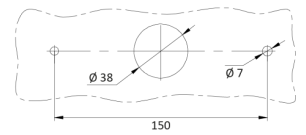

## Especificaciones

A solicitar por	1	Grado IP	IP66+IP68
Altura mm	104 mm	Lado de montaje	Parte trasera - Izquierda y derecha
Certificación	ECE	Longitud del cable (m)	2 m
Color	Ámbar/rojo/blanco	Longitud mm	236 mm
Color de lente	Ámbar/rojo/blanco	Montaje	Superficial
Con indicador de dirección dinámico	Sí	Peso (kg)	0,700 Kg
Con luz de freno y posición	Sí	Sin catadióptrico triangular	Sí
Con luz de marcha atrás	Sí	Suministrado con	Tornillos de montaje
Conexión	Extremo de cable abierto	Temperatura de funcionamiento	-30°C / +65°C
EMC	EMC R10	Tipo	Luces traseras
EMC R10	Sí	Voltaje de funcionamiento	12V - 24V
Embalaje	Empaque POS		
Espesor mm	40 mm		
Fuente de luz	LED		