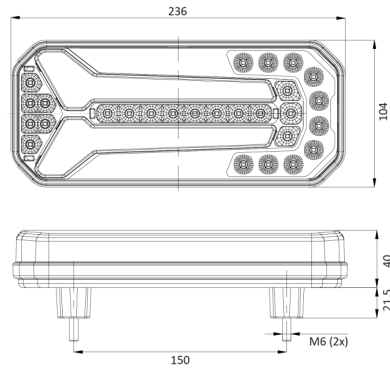

LUCES DELANTERAS Y TRASERAS

1750/2

Luz trasera LED | izquierda+derecha | 12-24V

EAN: 5414184001015

Especificaciones

A solicitar por	1
Altura mm	104 mm
Certificación	ECE
Color	Ámbar/rojo/blanco
Color de lente	Ámbar/rojo/blanco
Con indicador de dirección dinámico	Sí
Con luz de freno y posición	Sí
Con luz de marcha atrás	Sí
Conexión	Extremo de cable abierto
EMC	EMC R10
EMC R10	Sí
Embalaje	Empaque POS
Espesor mm	40 mm
Fuente de luz	LED

Grado IP	IP66+IP68
Lado de montaje	Parte trasera - Izquierda y derecha
Longitud del cable (m)	2 m
Longitud mm	236 mm
Montaje	Superficial
Peso (kg)	0,700 Kg
Sin catadióptrico triangular	Sí
Suministrado con	Tornillos de montaje
Temperatura de funcionamiento	-30°C / +65°C
Tipo	Luces traseras
Voltaje de funcionamiento	12V - 24V