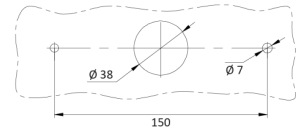

LUCES DELANTERAS Y TRASERAS

1750/2

Luz trasera LED | izquierda+derecha | 12-24V

EAN: 5414184001015

Especificaciones

A solicitar por	1
Altura mm	104 mm
Certificación	ECE
Color	Ámbar/rojo/blanco
Color de lente	Ámbar/rojo/blanco
Con indicador de dirección dinámico	Sí
Con luz de freno y posición	Sí
Con luz de marcha atrás	Sí
Conexión	Extremo de cable abierto
EMC	EMC R10
EMC R10	Sí
Embalaje	Empaque POS
Espesor mm	40 mm
Fuente de luz	LED

Grado IP	IP66+IP68
Lado de montaje	Parte trasera - Izquierda y derecha
Longitud del cable (m)	2 m
Longitud mm	236 mm
Montaje	Superficial
Peso (kg)	0,700 Kg
Sin catadióptrico triangular	Sí
Suministrado con	Tornillos de montaje
Temperatura de funcionamiento	-30°C / +65°C
Tipo	Luces traseras
Voltaje de funcionamiento	12V - 24V