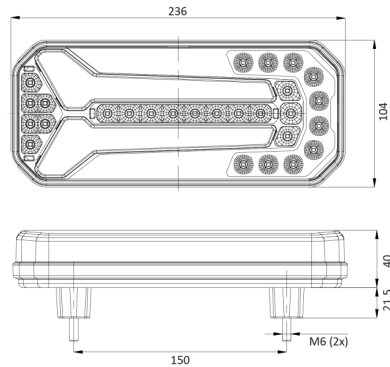

# LUCES DELANTERAS Y TRASERAS

1750/2

Luz trasera LED | izquierda+derecha | 12-24V

EAN: 5414184001015

## Especificaciones

A solicitar por	1	Grado IP	IP66+IP68
Altura mm	104 mm	Lado de montaje	Parte trasera - Izquierda y derecha
Certificación	ECE	Longitud del cable (m)	2 m
Color	Ámbar/rojo/blanco	Longitud mm	236 mm
Color de lente	Ámbar/rojo/blanco	Montaje	Superficial
Con indicador de dirección dinámico	Sí	Peso (kg)	0,700 Kg
Con luz de freno y posición	Sí	Sin catadióptrico triangular	Sí
Con luz de marcha atrás	Sí	Suministrado con	Tornillos de montaje
Conexión	Extremo de cable abierto	Temperatura de funcionamiento	-30°C / +65°C
EMC	EMC R10	Tipo	Luces traseras
EMC R10	Sí	Voltaje de funcionamiento	12V - 24V
Embalaje	Empaque POS		
Espesor mm	40 mm		
Fuente de luz	LED		