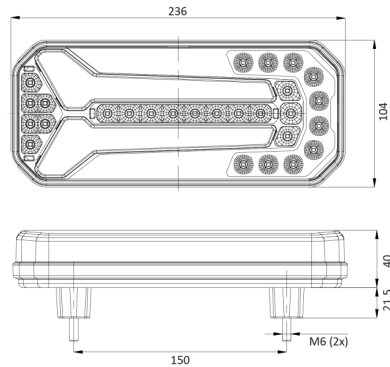

LUCES DELANTERAS Y TRASERAS

1750/2

Luz trasera LED | izquierda+derecha | 12-24V

EAN: 5414184001015

Especificaciones

A solicitar por	1	Grado IP	IP66+IP68
Altura mm	104 mm	Lado de montaje	Parte trasera - Izquierda y derecha
Certificación	ECE	Longitud del cable (m)	2 m
Color	Ámbar/rojo/blanco	Longitud mm	236 mm
Color de lente	Ámbar/rojo/blanco	Montaje	Superficial
Con indicador de dirección dinámico	Sí	Peso (kg)	0,700 Kg
Con luz de freno y posición	Sí	Sin catadióptrico triangular	Sí
Con luz de marcha atrás	Sí	Suministrado con	Tornillos de montaje
Conexión	Extremo de cable abierto	Temperatura de funcionamiento	-30°C / +65°C
EMC	EMC R10	Tipo	Luces traseras
EMC R10	Sí	Voltaje de funcionamiento	12V - 24V
Embalaje	Empaque POS		
Espesor mm	40 mm		
Fuente de luz	LED		