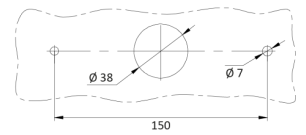

LUCES DELANTERAS Y TRASERAS

1750/2

Luz trasera LED | izquierda+derecha | 12-24V

EAN: 5414184001015

Especificaciones

A solicitar por	1	Grado IP	IP66+IP68
Altura mm	104 mm	Lado de montaje	Parte trasera - Izquierda y derecha
Certificación	ECE	Longitud del cable (m)	2 m
Color	Ámbar/rojo/blanco	Longitud mm	236 mm
Color de lente	Ámbar/rojo/blanco	Montaje	Superficial
Con indicador de dirección dinámico	Sí	Peso (kg)	0,700 Kg
Con luz de freno y posición	Sí	Sin catadióptrico triangular	Sí
Con luz de marcha atrás	Sí	Suministrado con	Tornillos de montaje
Conexión	Extremo de cable abierto	Temperatura de funcionamiento	-30°C / +65°C
EMC	EMC R10	Tipo	Luces traseras
EMC R10	Sí	Voltaje de funcionamiento	12V - 24V
Embalaje	Empaque POS		
Espesor mm	40 mm		
Fuente de luz	LED		