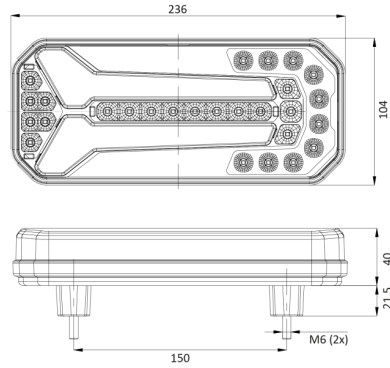

LUCES DELANTERAS Y TRASERAS

1750/3

Luz trasera LED | izquierda+derecha | 12-24V

EAN: 5414184004542

Especificaciones

A solicitar por	1
Certificación	ECE
Color	Ámbar/rojo/blanco
Color de lente	Ámbar/rojo/blanco
Con indicador de dirección dinámico	Sí
Con luz antiniebla trasera	Sí
Con luz de freno y posición	Sí
Con luz de marcha atrás	Sí
Conexión	Extremo de cable abierto
Dimensiones	236 x 104 x 40 mm
EMC	EMC R10
EMC R10	Sí
Embalaje	Empaque POS
Espesor mm	40 mm

Fuente de luz	LED
Grado IP	IP66+IP68
Lado de montaje	Parte trasera - Izquierda y derecha
Longitud del cable (m)	2 m
Montaje	Superficial
Peso (kg)	0,700 Kg
Sin catadióptrico triangular	Sí
Suministrado con	Tornillos de montaje
Temperatura de funcionamiento	-30°C / +65°C
Tipo	Luces traseras
Voltaje de funcionamiento	12V - 24V