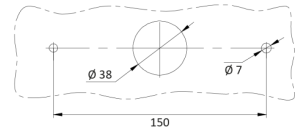

LUCES DELANTERAS Y TRASERAS

1750/3

Luz trasera LED | izquierda+derecha | 12-24V

EAN: 5414184004542

Especificaciones

A solicitar por	1
Certificación	ECE
Color	Ámbar/rojo/blanco
Color de lente	Ámbar/rojo/blanco
Con indicador de dirección dinámico	Sí
Con luz antiniebla trasera	Sí
Con luz de freno y posición	Sí
Con luz de marcha atrás	Sí
Conexión	Extremo de cable abierto
Dimensiones	236 x 104 x 40 mm
EMC	EMC R10
EMC R10	Sí
Embalaje	Empaque POS
Espesor mm	40 mm

Fuente de luz	LED
Grado IP	IP66+IP68
Lado de montaje	Parte trasera - Izquierda y derecha
Longitud del cable (m)	2 m
Montaje	Superficial
Peso (kg)	0,700 Kg
Sin catadióptrico triangular	Sí
Suministrado con	Tornillos de montaje
Temperatura de funcionamiento	-30°C / +65°C
Tipo	Luces traseras
Voltaje de funcionamiento	12V - 24V