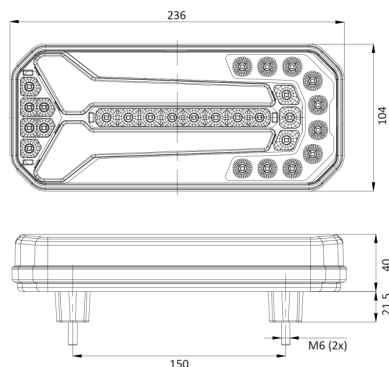

LUCES DELANTERAS Y TRASERAS

1750/3

Luz trasera LED | izquierda+derecha | 12-24V

EAN: 5414184004542

Especificaciones

A solicitar por	1
Certificación	ECE
Color	Ámbar/rojo/blanco
Color de lente	Ámbar/rojo/blanco
Con indicador de dirección dinámico	Sí
Con luz antiniebla trasera	Sí
Con luz de freno y posición	Sí
Con luz de marcha atrás	Sí
Conexión	Extremo de cable abierto
Dimensiones	236 x 104 x 40 mm
EMC	EMC R10
EMC R10	Sí
Embalaje	Empaque POS
Espesor mm	40 mm

Fuente de luz	LED
Grado IP	IP66+IP68
Lado de montaje	Parte trasera - Izquierda y derecha
Longitud del cable (m)	2 m
Montaje	Superficial
Peso (kg)	0,700 Kg
Sin catadióptrico triangular	Sí
Suministrado con	Tornillos de montaje
Temperatura de funcionamiento	-30°C / +65°C
Tipo	Luces traseras
Voltaje de funcionamiento	12V - 24V