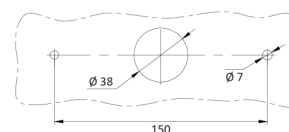

LUCES DELANTERAS Y TRASERAS

1750/3

Luz trasera LED | izquierda+derecha | 12-24V

EAN: 5414184004542

Especificaciones

A solicitar por	1
Certificación	ECE
Color	Ámbar/rojo/blanco
Color de lente	Ámbar/rojo/blanco
Con indicador de dirección dinámico	Sí
Con luz antiniebla trasera	Sí
Con luz de freno y posición	Sí
Con luz de marcha atrás	Sí
Conexión	Extremo de cable abierto
Dimensiones	236 x 104 x 40 mm
EMC	EMC R10
EMC R10	Sí
Embalaje	Empaque POS
Espesor mm	40 mm

Fuente de luz	LED
Grado IP	IP66+IP68
Lado de montaje	Parte trasera - Izquierda y derecha
Longitud del cable (m)	2 m
Montaje	Superficial
Peso (kg)	0,700 Kg
Sin catadióptrico triangular	Sí
Suministrado con	Tornillos de montaje
Temperatura de funcionamiento	-30°C / +65°C
Tipo	Luces traseras
Voltaje de funcionamiento	12V - 24V