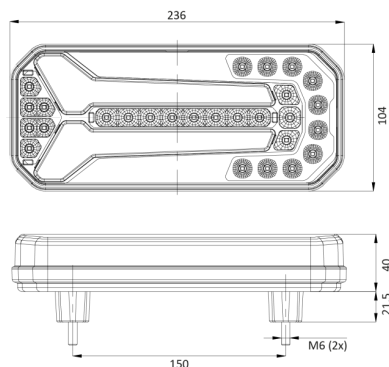

# LUCES DELANTERAS Y TRASERAS

1750/3

Luz trasera LED | izquierda+derecha | 12-24V

EAN: 5414184004542

## Especificaciones

A solicitar por	1
Certificación	ECE
Color	Ámbar/rojo/blanco
Color de lente	Ámbar/rojo/blanco
Con indicador de dirección dinámico	Sí
Con luz antiniebla trasera	Sí
Con luz de freno y posición	Sí
Con luz de marcha atrás	Sí
Conexión	Extremo de cable abierto
Dimensiones	236 x 104 x 40 mm
EMC	EMC R10
EMC R10	Sí
Embalaje	Empaque POS
Espesor mm	40 mm

Fuente de luz	LED
Grado IP	IP66+IP68
Lado de montaje	Parte trasera - Izquierda y derecha
Longitud del cable (m)	2 m
Montaje	Superficial
Peso (kg)	0,700 Kg
Sin catadióptrico triangular	Sí
Suministrado con	Tornillos de montaje
Temperatura de funcionamiento	-30°C / +65°C
Tipo	Luces traseras
Voltaje de funcionamiento	12V - 24V