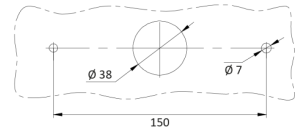

LUCES DELANTERAS Y TRASERAS

1750/3

Luz trasera LED | izquierda+derecha | 12-24V

EAN: 5414184004542

Especificaciones

A solicitar por	1	Fuente de luz	LED
Certificación	ECE	Grado IP	IP66+IP68
Color	Ámbar/rojo/blanco	Lado de montaje	Parte trasera - Izquierda y derecha
Color de lente	Ámbar/rojo/blanco	Longitud del cable (m)	2 m
Con indicador de dirección dinámico	Sí	Montaje	Superficial
Con luz antiniebla trasera	Sí	Peso (kg)	0,700 Kg
Con luz de freno y posición	Sí	Sin catadióptrico triangular	Sí
Con luz de marcha atrás	Sí	Suministrado con	Tornillos de montaje
Conexión	Extremo de cable abierto	Temperatura de funcionamiento	-30°C / +65°C
Dimensiones	236 x 104 x 40 mm	Tipo	Luces traseras
EMC	EMC R10	Voltaje de funcionamiento	12V - 24V
EMC R10	Sí		
Embalaje	Empaque POS		
Espesor mm	40 mm		