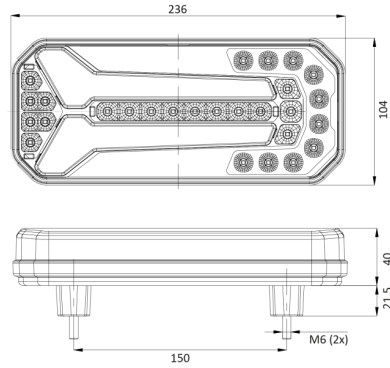

LUCES DELANTERAS Y TRASERAS

1750/3

Luz trasera LED | izquierda+derecha | 12-24V

EAN: 5414184004542

Especificaciones

A solicitar por	1	Fuente de luz	LED
Certificación	ECE	Grado IP	IP66+IP68
Color	Ámbar/rojo/blanco	Lado de montaje	Parte trasera - Izquierda y derecha
Color de lente	Ámbar/rojo/blanco	Longitud del cable (m)	2 m
Con indicador de dirección dinámico	Sí	Montaje	Superficial
Con luz antiniebla trasera	Sí	Peso (kg)	0,700 Kg
Con luz de freno y posición	Sí	Sin catadióptrico triangular	Sí
Con luz de marcha atrás	Sí	Suministrado con	Tornillos de montaje
Conexión	Extremo de cable abierto	Temperatura de funcionamiento	-30°C / +65°C
Dimensiones	236 x 104 x 40 mm	Tipo	Luces traseras
EMC	EMC R10	Voltaje de funcionamiento	12V - 24V
EMC R10	Sí		
Embalaje	Empaque POS		
Espesor mm	40 mm		