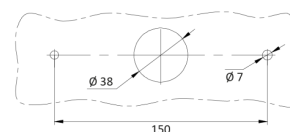

## Especificaciones

A solicitar por	1
Certificación	ECE
Color	Ámbar/rojo/blanco
Color de lente	Ámbar/rojo/blanco
Con indicador de dirección dinámico	Sí
Con luz antiniebla trasera	Sí
Con luz de freno y posición	Sí
Con luz de marcha atrás	Sí
Conexión	Extremo de cable abierto
Dimensiones	236 x 104 x 40 mm
EMC	EMC R10
EMC R10	Sí
Embalaje	Empaque POS
Espesor mm	40 mm

Fuente de luz	LED
Grado IP	IP66+IP68
Lado de montaje	Parte trasera - Izquierda y derecha
Longitud del cable (m)	2 m
Montaje	Superficial
Peso (kg)	0,700 Kg
Sin catadióptrico triangular	Sí
Suministrado con	Tornillos de montaje
Temperatura de funcionamiento	-30°C / +65°C
Tipo	Luces traseras
Voltaje de funcionamiento	12V - 24V