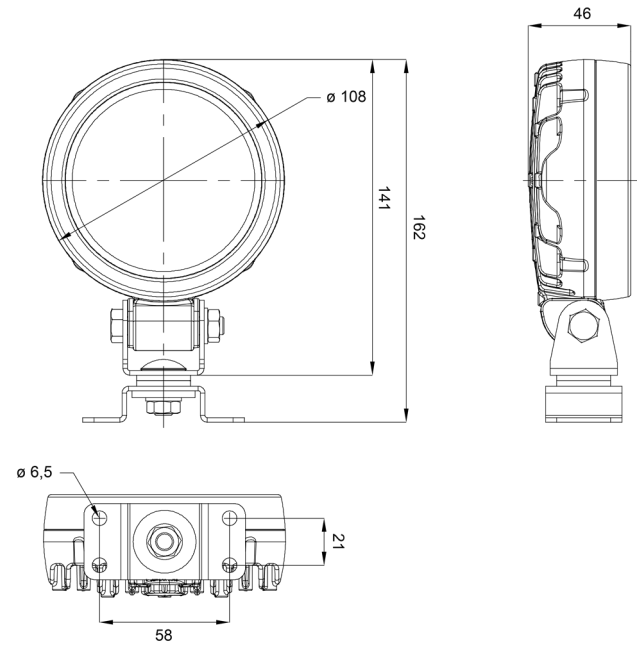

LUCES DELANTERAS Y TRASERAS

485-RO

Luz de reversa LED | 12-24V | redonda

EAN: 5414184002005

Specifications

A solicitar por	1	Grado IP	IP66+IP68
Altura mm	162 mm	Lado de montaje	Parte trasera
Características	Carcasa de aluminio 100% anticorrosiva con revestimiento negro conductor de calor	Longitud del cable (m)	2,50 m
Certificación	ECE R23	Lumen	870
Color de lente	Opal	Montaje	Tornillo
Conexión	Extremo de cable abierto	Número de LEDs	18
Diámetro mm	108 mm	Peso (kg)	0,700 Kg
EMC	EMC R10	Suministrado con	Soporte omega
EMC R10	Sí	Temperatura de funcionamiento	-30°C / +65°C
Embalaje	Empaque POS	Tipo	Luces de marcha atrás
Espesor mm	46 mm	Vatio	10 Watt
Fuente de luz	LED	Voltaje de funcionamiento	12V - 24V