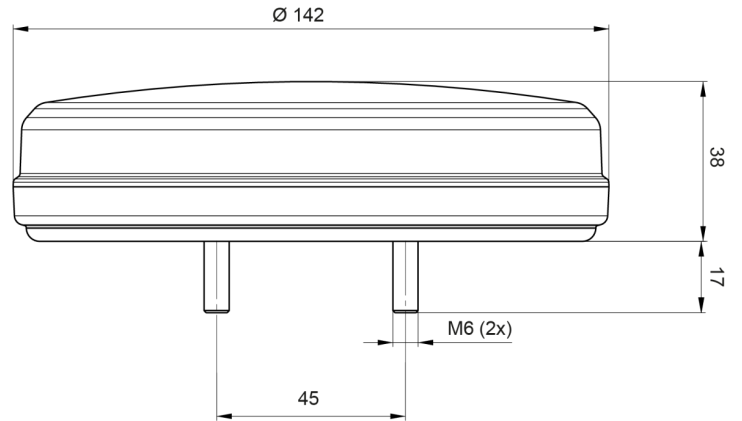

1300

Luz trasera LED | izquierda+derecha | 12-24V

EAN: 5414184000933

Especificaciones

A solicitar por	1	Espesor mm	38 mm
Aprobación D	Yes	Fuente de luz	LED
Certificación	ECE	Grado IP	IP66+IP68
Color	Ámbar/rojo	Lado de montaje	Parte trasera - Izquierda y derecha
Color de lente	Ámbar/rojo	Longitud del cable (m)	2 m
Con indicador de dirección dinámico	Sí	Montaje	Superficial
Con luz de freno y posición	Sí	Peso (kg)	0,410 Kg
Conexión	Extremo de cable abierto	Suministrado con	Tornillos de montaje
Diámetro mm	142 mm	Temperatura de funcionamiento	-30°C / +65°C
EMC	EMC R10	Tipo	Luces traseras
EMC R10	Sí	Voltaje de funcionamiento	12V - 24V
Embalaje	Empaque POS		