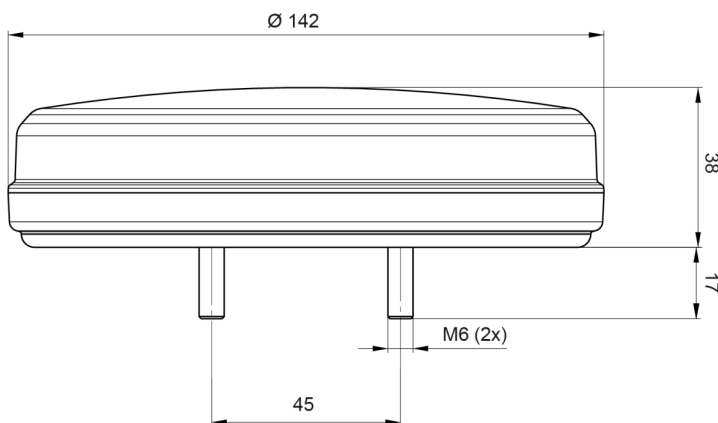

1300

Luz trasera LED | izquierda+derecha | 12-24V

EAN: 5414184000933

Specifications

A solicitar por	1	Espesor mm	38 mm
Aprobación D	Yes	Fuente de luz	LED
Certificación	ECE	Grado IP	IP66+IP68
Color	Ámbar/rojo	Lado de montaje	Parte trasera - Izquierda y derecha
Color de lente	Ámbar/rojo	Longitud del cable (m)	2 m
Con indicador de dirección dinámico	Sí	Montaje	Superficial
Con luz de freno y posición	Sí	Peso (kg)	0,410 Kg
Conexión	Extremo de cable abierto	Suministrado con	Tornillos de montaje
Diámetro mm	142 mm	Temperatura de funcionamiento	-30°C / +65°C
EMC	EMC R10	Tipo	Luces traseras
EMC R10	Sí	Voltaje de funcionamiento	12V - 24V
Embalaje	Empaque POS		