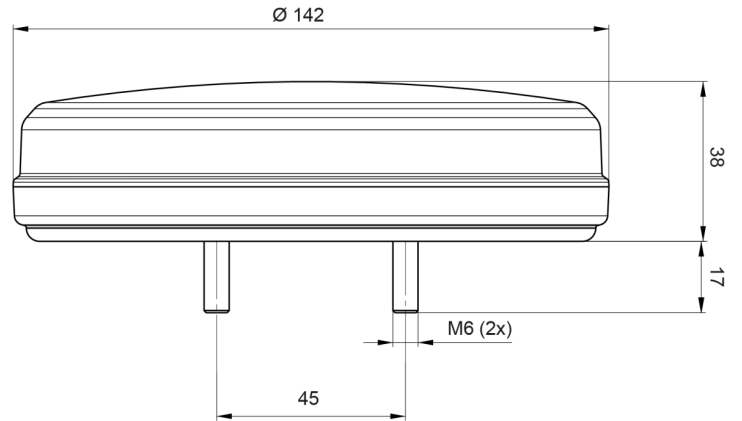

1300

Luz trasera LED | izquierda+derecha | 12-24V

EAN: 5414184000933

Especificaciones

| | | | |
|-------------------------------------|--------------------------|-------------------------------|-------------------------------------|
| A solicitar por | 1 | Espesor mm | 38 mm |
| Aprobación D | Yes | Fuente de luz | LED |
| Certificación | ECE | Grado IP | IP66+IP68 |
| Color | Ámbar/rojo | Lado de montaje | Parte trasera - Izquierda y derecha |
| Color de lente | Ámbar/rojo | Longitud del cable (m) | 2 m |
| Con indicador de dirección dinámico | Sí | Montaje | Superficial |
| Con luz de freno y posición | Sí | Peso (kg) | 0,410 Kg |
| Conexión | Extremo de cable abierto | Suministrado con | Tornillos de montaje |
| Diámetro mm | 142 mm | Temperatura de funcionamiento | -30°C / +65°C |
| EMC | EMC R10 | Tipo | Luces traseras |
| EMC R10 | Sí | Voltaje de funcionamiento | 12V - 24V |
| Embalaje | Empaque POS | | |