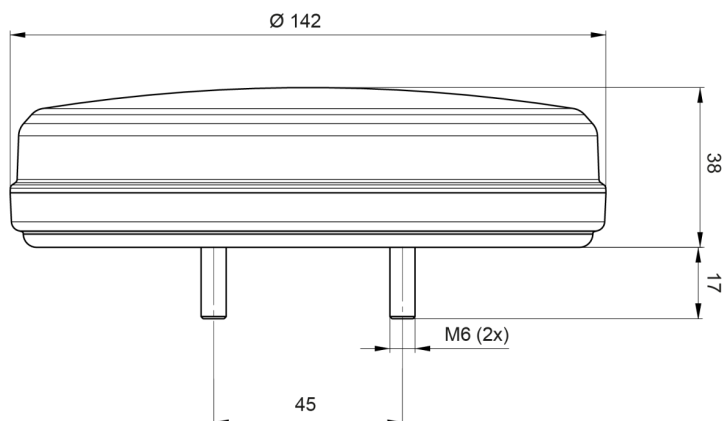

# LUCES DELANTERAS Y TRASERAS

1350

Luz trasera antiniebla/reversa LED | izquierda+derecha | 12-24V

EAN: 5414184000940

## Especificaciones

A solicitar por	1	Embalaje	Empaque POS
Aprobación D	Yes	Espesor mm	38 mm
Certificación	ECE	Fuente de luz	LED
Color	Rojo/blanco	Grado IP	IP66+IP68
Color de lente	Rojo/blanco	Lado de montaje	Parte trasera - Izquierda y derecha
Con luz antiniebla trasera	Sí	Longitud del cable (m)	2 m
Con luz de marcha atrás	Sí	Montaje	Superficial
Con luz de posición trasera	Sí	Peso (kg)	0,410 Kg
Conexión	Extremo de cable abierto	Suministrado con	Tornillos de montaje
Diámetro mm	142 mm	Temperatura de funcionamiento	-30°C / +65°C
EMC	EMC R10	Tipo	Luces de marcha atrás con antiniebla
EMC R10	Sí	Voltaje de funcionamiento	12V - 24V