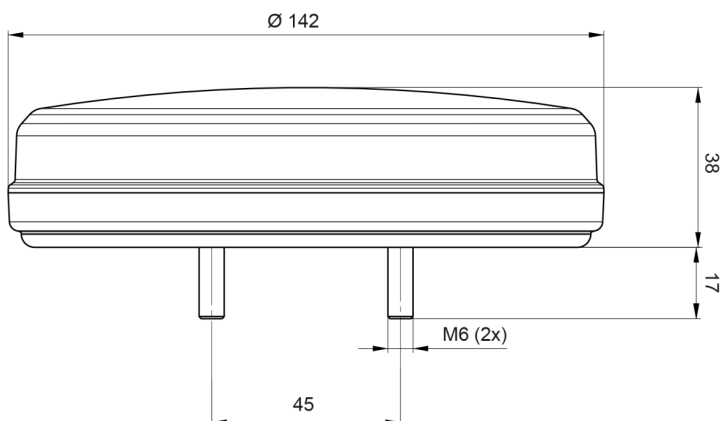

LUCES DELANTERAS Y TRASERAS

1350

Luz trasera antiniebla/reversa LED | izquierda+derecha | 12-24V

EAN: 5414184000940

Especificaciones

A solicitar por	1	Embalaje	Empaque POS
Aprobación D	Yes	Espesor mm	38 mm
Certificación	ECE	Fuente de luz	LED
Color	Rojo/blanco	Grado IP	IP66+IP68
Color de lente	Rojo/blanco	Lado de montaje	Parte trasera - Izquierda y derecha
Con luz antiniebla trasera	Sí	Longitud del cable (m)	2 m
Con luz de marcha atrás	Sí	Montaje	Superficial
Con luz de posición trasera	Sí	Peso (kg)	0,410 Kg
Conexión	Extremo de cable abierto	Suministrado con	Tornillos de montaje
Diámetro mm	142 mm	Temperatura de funcionamiento	-30°C / +65°C
EMC	EMC R10	Tipo	Luces de marcha atrás con antiniebla
EMC R10	Sí	Voltaje de funcionamiento	12V - 24V