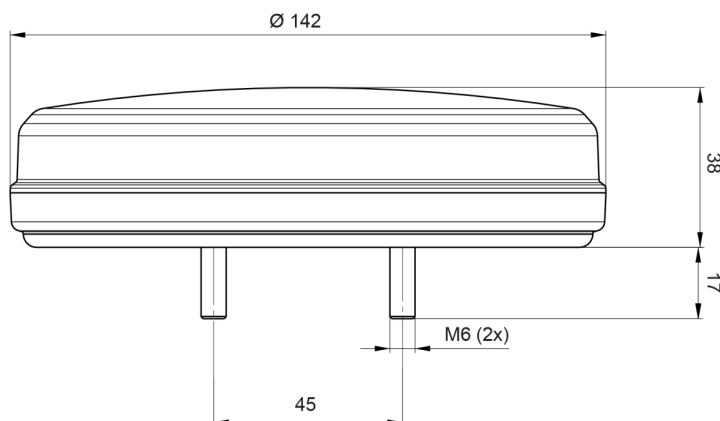

LUCES DELANTERAS Y TRASERAS

1350

Luz trasera antiniebla/reversa LED | izquierda+derecha | 12-24V

EAN: 5414184000940

Especificaciones

A solicitar por	1	Embalaje	Empaque POS
Aprobación D	Yes	Espesor mm	38 mm
Certificación	ECE	Fuente de luz	LED
Color	Rojo/blanco	Grado IP	IP66+IP68
Color de lente	Rojo/blanco	Lado de montaje	Parte trasera - Izquierda y derecha
Con luz antiniebla trasera	Sí	Longitud del cable (m)	2 m
Con luz de marcha atrás	Sí	Montaje	Superficial
Con luz de posición trasera	Sí	Peso (kg)	0,410 Kg
Conexión	Extremo de cable abierto	Suministrado con	Tornillos de montaje
Diámetro mm	142 mm	Temperatura de funcionamiento	-30°C / +65°C
EMC	EMC R10	Tipo	Luces de marcha atrás con antiniebla
EMC R10	Sí	Voltaje de funcionamiento	12V - 24V