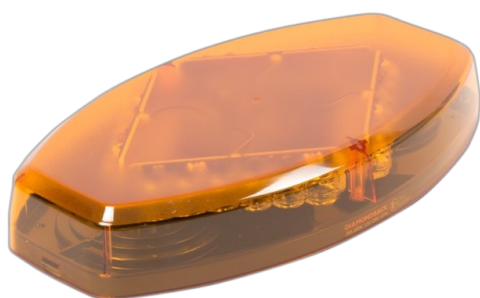

BARRAS DE LUCES LED

LEGMINI-OR-O

Barra de luces LED LEGION mini | 35,5 cm | ámbar | 12-24V

EAN: 5414184001480

Especificaciones

A solicitar por	1
Características	Sin control, sin conector de techo
Color	Ámbar
Color de lente	Ámbar
Conexión	Extremo de cable abierto
Dimensiones	355 mm x 205 mm x 53 mm
ECE R65 Clase 1	Sí
EMC	EMC R10
EMC R10	Sí
Embalaje	Empaque POS
Fuente de luz	LED
Grado IP	IP64

Longitud	Mini (0-100 cm)
Montaje	Fijo
Número de LEDs	24
Número de patrones de destello	23
Peso (kg)	1,526 Kg
Serie	Legión
Sincronizable	Sí
Suministrado con	Tornillos de montaje, manual
Voltaje de funcionamiento	12V - 24V