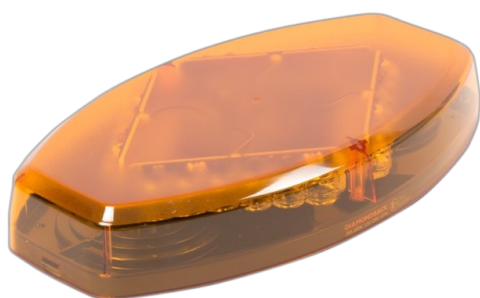

# BARRAS DE LUCES LED

LEGMINI-OR-O

Barra de luces LED LEGION mini | 35,5 cm | ámbar | 12-24V

EAN: 5414184001480

## Especificaciones

A solicitar por	1
Características	Sin control, sin conector de techo
Color	Ámbar
Color de lente	Ámbar
Conexión	Extremo de cable abierto
Dimensiones	355 mm x 205 mm x 53 mm
ECE R65 Clase 1	Sí
EMC	EMC R10
EMC R10	Sí
Embalaje	Empaque POS
Fuente de luz	LED
Grado IP	IP64

Longitud	Mini (0-100 cm)
Montaje	Fijo
Número de LEDs	24
Número de patrones de destello	23
Peso (kg)	1,526 Kg
Serie	Legión
Sincronizable	Sí
Suministrado con	Tornillos de montaje, manual
Voltaje de funcionamiento	12V - 24V