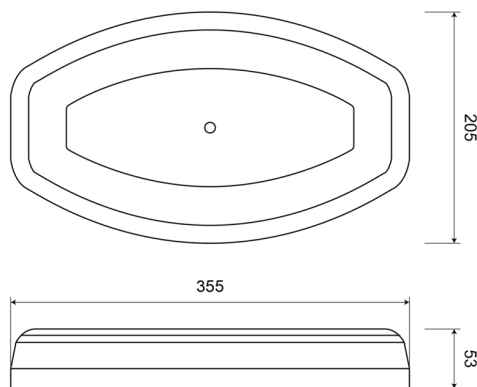

BARRAS DE LUCES LED

LEGMINI-OR-O

Barra de luces LED LEGION mini | 35,5 cm | ámbar | 12-24V

EAN: 5414184001480

Especificaciones

A solicitar por	1	Montaje	Fijo
Características	Sin control, sin conector de techo	Número de LEDs	24
Color	Ámbar	Número de patrones de destello	23
Color de lente	Ámbar	Peso (kg)	1,526 Kg
Conexión	Extremo de cable abierto	Rango de longitud	Mini (0-100 cm)
Dimensiones	355 mm x 205 mm x 53 mm	Serie	Legión
ECE R65 Clase 1	Sí	Sincronizable	Sí
EMC	EMC R10	Suministrado con	Tornillos de montaje, manual
EMC R10	Sí	Voltaje de funcionamiento	12V - 24V
Embalaje	Empaque POS		
Fuente de luz	LED		
Grado IP	IP64		