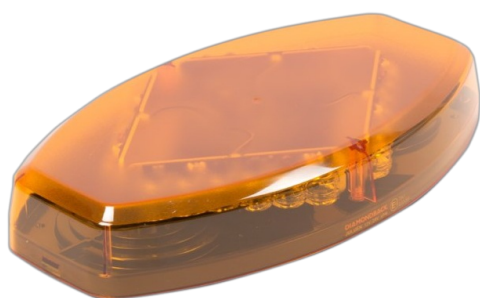

BARRAS DE LUCES LED

LEGMINI-OR-O

Barra de luces LED LEGION mini | 35,5 cm | ámbar | 12-24V

EAN: 5414184001480

Especificaciones

A solicitar por	1	Montaje	Fijo
Características	Sin control, sin conector de techo	Número de LEDs	24
Color	Ámbar	Número de patrones de destello	23
Color de lente	Ámbar	Peso (kg)	1,526 Kg
Conexión	Extremo de cable abierto	Rango de longitud	Mini (0-100 cm)
Dimensiones	355 mm x 205 mm x 53 mm	Serie	Legión
ECE R65 Clase 1	Sí	Sincronizable	Sí
EMC	EMC R10	Suministrado con	Tornillos de montaje, manual
EMC R10	Sí	Voltaje de funcionamiento	12V - 24V
Embalaje	Empaque POS		
Fuente de luz	LED		
Grado IP	IP64		