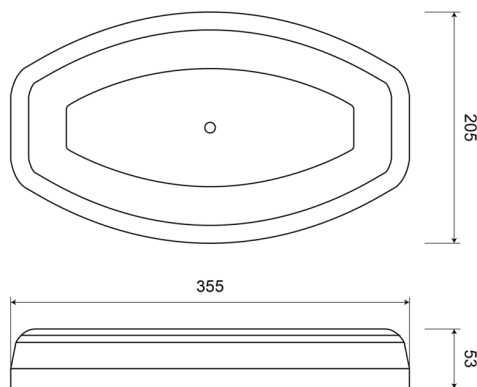

BARRAS DE LUCES LED

LEGMINI-M-OR-

Barra de luces LEGION mini LED | magn. | 35,5 cm | ámbar | 12-24V

EAN: 5414184001497

Especificaciones

A solicitar por	1	Montaje	Magnético con ventosas
Color	Ámbar	Número de LEDs	24
Color de lente	Ámbar	Número de patrones de destello	23
Conexión	Conector para encendedor de cigarrillos	Peso (kg)	2,900 Kg
Dimensiones	355 mm x 205 mm x 53 mm	Rango de longitud	Mini (0-100 cm)
ECE R65 Clase 1	Sí	Serie	Legión
EMC	EMC R10	Sincronizable	No
EMC R10	Sí	Suministrado con	Manual
Embalaje	Empaque POS	Voltaje de funcionamiento	12V - 24V
Fuente de luz	LED		
Grado IP	IP64		
Longitud del cable (m)	3 m		