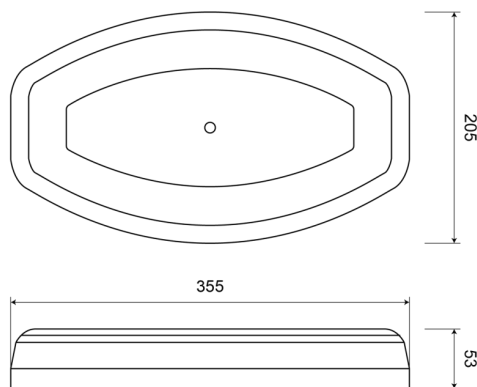

BARRAS DE LUCES LED

LEGMINI-M-OR-

Barra de luces LEGION mini LED | magn. | 35,5 cm | ámbar | 12-24V

EAN: 5414184001497

Especificaciones

A solicitar por	1	Grado IP	IP64
Características	Sin control, sin conector de techo	Longitud	Mini (0-100 cm)
Color	Ámbar	Longitud del cable (m)	3 m
Color de lente	Ámbar	Montaje	Magnético con ventosas
Conexión	Conector para encendedor de cigarrillos	Número de LEDs	24
Dimensiones	355 mm x 205 mm x 53 mm	Número de patrones de destello	23
ECE R65 Clase 1	Sí	Peso (kg)	2,900 Kg
EMC	EMC R10	Serie	Legión
EMC R10	Sí	Sincronizable	No
Embalaje	Empaque POS	Suministrado con	Manual
Fuente de luz	LED	Voltaje de funcionamiento	12V - 24V