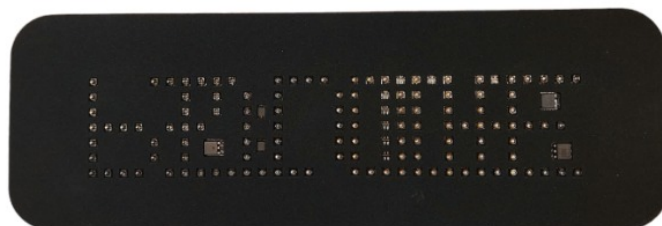

STOP/POLITIE-M-
NL

Pantalla LED | visera de sol | STOP/POLITIE

EAN: 5414184164529

Especificaciones

A solicitar por	1
Altura mm	100 mm
Características	Control mediante DIP-SWITCH
Color	Rojo
Color de LEDs	Rojo
Color de lente	Transparente

Fuente de luz	LED
Información útil	Estándar en escritura especular - lectura directa bajo pedido
Longitud mm	300 mm
Montaje	Con 2 tornillos M4; Autoadhesivo
Peso (kg)	130 gr
Voltaje de funcionamiento	12V