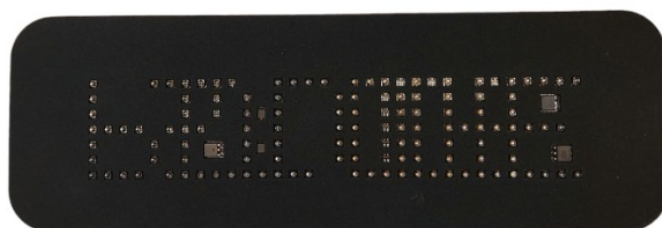

STOP/POLITIE-M-
NL

Pantalla LED | visera de sol | STOP/POLITIE

EAN: 5414184164529

Especificaciones

A solicitar por	1
Altura mm	100 mm
Características	Control mediante DIP-SWITCH
Color	Rojo
Color de LEDs	Rojo
Color de lente	Transparente

Fuente de luz	LED
Información útil	Estándar en escritura especular - lectura directa bajo pedido
Longitud mm	300 mm
Montaje	Con 2 tornillos M4; Autoadhesivo
Peso (kg)	130 gr
Voltaje de funcionamiento	12V