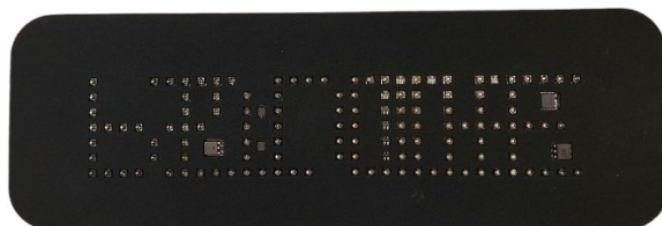

STOP/POLITIE-M-
NL

Pantalla LED | visera de sol | STOP/POLITIE

EAN: 5414184164529

Especificaciones

A solicitar por	1	Fuente de luz	LED
Altura mm	100 mm	Información útil	Estándar en escritura especular - lectura directa bajo pedido
Características	Control mediante DIP-SWITCH	Longitud mm	300 mm
Color	Rojo	Peso (kg)	130 gr
Color de LEDs	Rojo	Voltaje de funcionamiento	12V
Color de lente	Transparente		