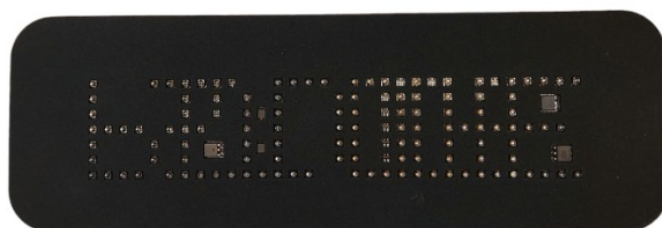

STOP/POLITIE-M-  
NL

Pantalla LED | visera de sol | STOP/POLITIE

EAN: 5414184164529

## Especificaciones

A solicitar por	1
Altura mm	100 mm
Características	Control mediante DIP-SWITCH
Color	Rojo
Color de LEDs	Rojo
Color de lente	Transparente

Fuente de luz	LED
Información útil	Estándar en escritura especular - lectura directa bajo pedido
Longitud mm	300 mm
Montaje	Con 2 tornillos M4; Autoadhesivo
Peso (kg)	130 gr
Voltaje de funcionamiento	12V